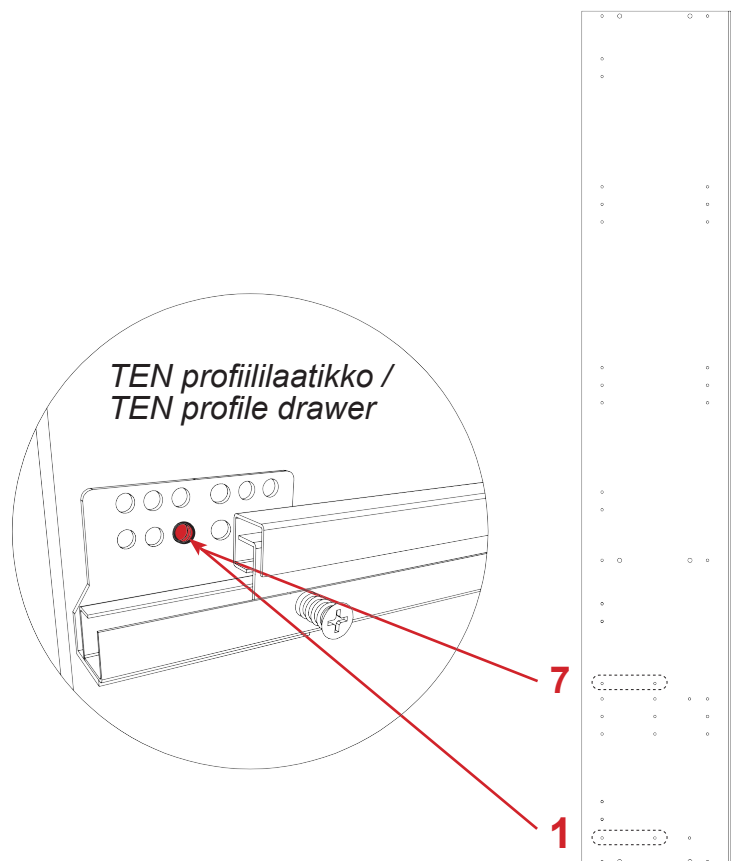

WTR30KAV
WTR40KAV

KPH-KOMEROKAAPPI 1556 mm
CLOSET CABINET 1556 mm

WTR30KAV
WTR40KAV

TEN KPH-KOMEROKAAPPI 1556 mm
TEN CLOSET CABINET 1556 mm

WTR30KAV
WTR40KAV

TEN2 KPH-KOMEROKAAPPI 1556 mm
TEN2 CLOSET CABINET 1556 mm