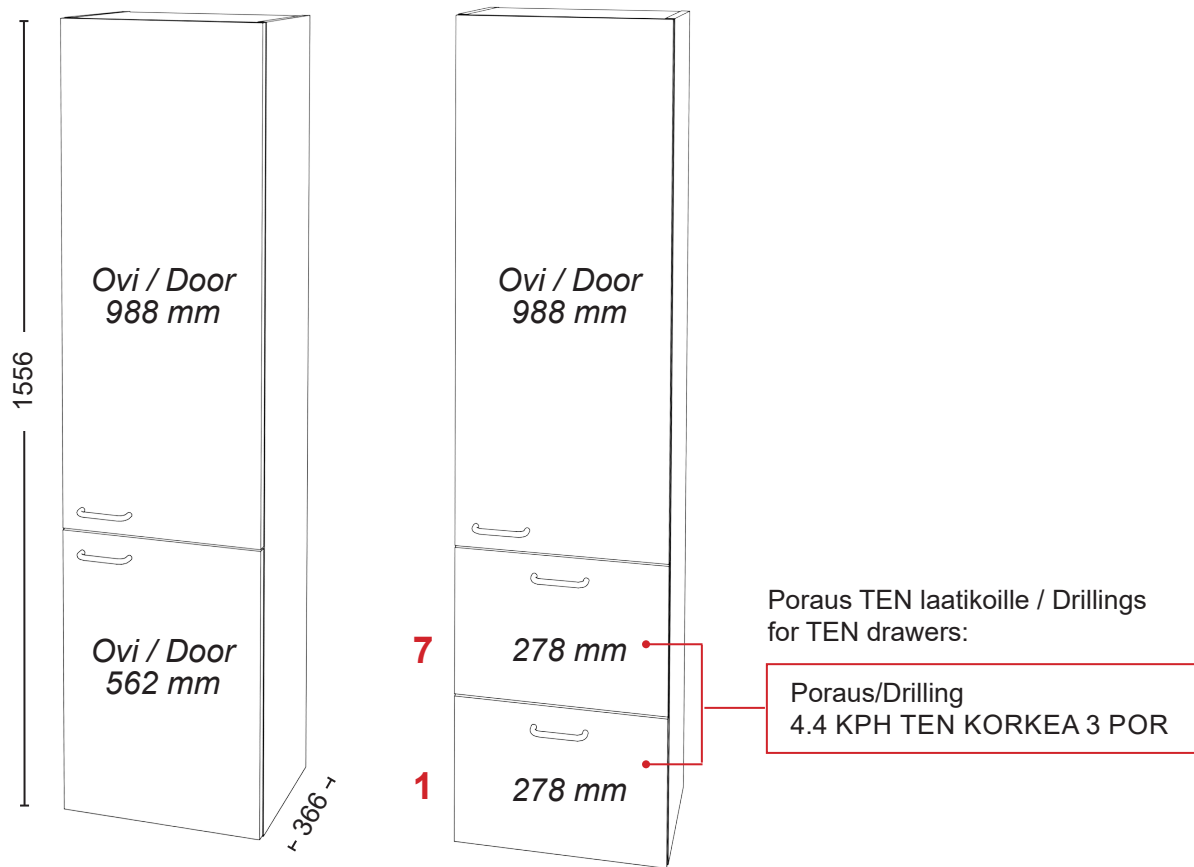

WTR30KAV
WTR40KAV

KPH-KOMEROKAAPPI 1556 mm
CLOSET CABINET 1556 mm

WTR30KAV
WTR40KAV

TEN KPH-KOMEROKAAPPI 1556 mm
TEN CLOSET CABINET 1556 mm

WTR30KAV
WTR40KAV

TEN2 KPH-KOMEROKAAPPI 1556 mm
TEN2 CLOSET CABINET 1556 mm