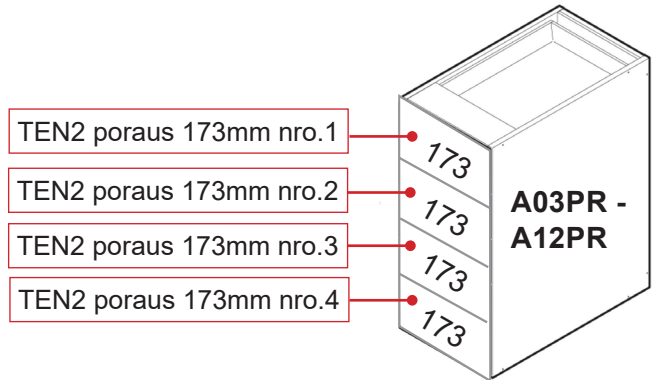

173 MM ETUSARJOJEN PORAUSSMITAT /
 DRILLING DIMENSIONS FOR 173 MM FRONT PANELS

TEN2 poraus 173mm nro.1

TEN2 poraus 173mm nro.2

TEN2 poraus 173mm nro.3

TEN2 poraus 173mm nro.4