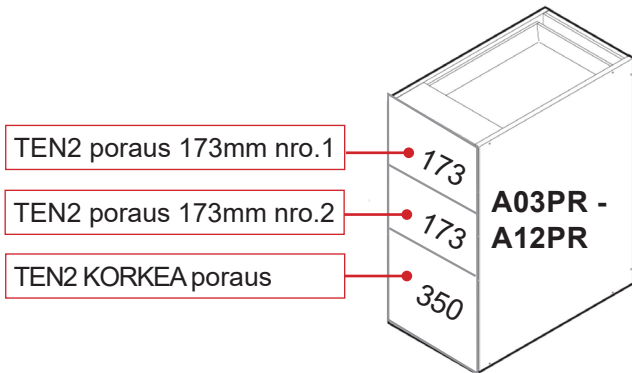

173 MM ETUSARJOJEN PORAUSSMITAT /
 DRILLING DIMENSIONS FOR 173 MM FRONT PANELS

TEN2 poraus 173mm nro.1

TEN2 poraus 173mm nro.2

TEN2 poraus 173mm nro.3

TEN2 poraus 173mm nro.4