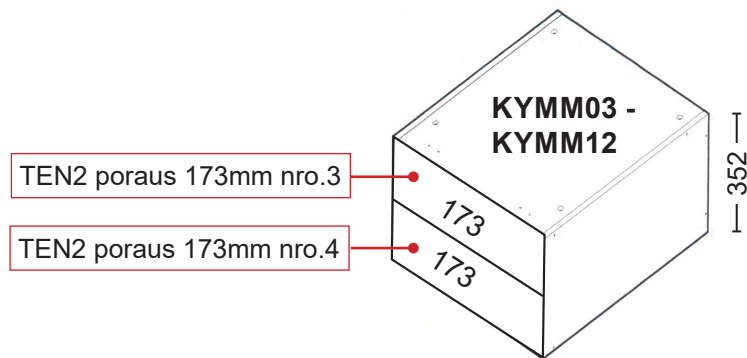

173 MM ETUSARJOJEN PORAUSSMITAT /
 DRILLING DIMENSIONS FOR 173 MM FRONT PANELS

TEN2 poraus 173mm nro.1

TEN2 poraus 173mm nro.2

TEN2 poraus 173mm nro.3

TEN2 poraus 173mm nro.4