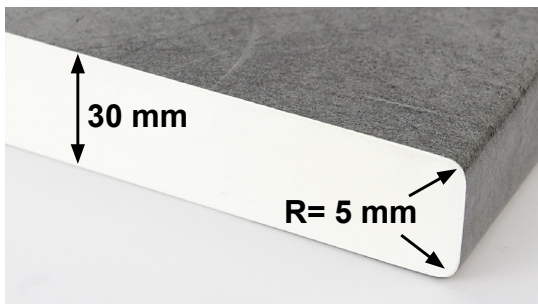

20 mm laminaattityötasomallisto/suorareunatasot:

			
0032 FENIX valkoinen	0725 FENIX vaalea harmaa	0718 FENIX harmaa	0720 FENIX musta

ASIAKASTIEDOTE TASOVALIKOIMA 2021

30 MM TASOT

Aihiokoko 30 mm taivereunatasoissa:

- 4200 * 600 * 30 mm
- 4200 * 900 * 30 mm baaritaso

Aihoiden max työstökoot 30 mm suorareunatasoissa:

- 4200 * 600 * 30 mm
- 4200 * 850 * 30 mm baaritaso

Reunamuoto muuttuu

Malliston muutoksen myötä tasojen reunamuoto tulee muuttumaan. Varastossamme olevat aihiot ovat kaikki taivereunalla, suorareunaisina tasot ovat tilattavissa merkkiohjelmasta tilausohjelman kautta.

Kaikkiin tasokuuseihin on saatavissa:

- 4200 * 645 * 4 mm kompaktivililalevy. Saatavissa myös määrämittaan työstettynä.
- ABS-reunanauha

20 MM TASOT

Aihiokoko 20 mm tasoissa:

- 4200 * 600 * 20 mm
- 4200 * 900 * 20 mm baaritaso
- 4200 * 1280 * 20 mm
- ABS-reunanauha

20 mm tasot saatavissa ainoastaan suorareunatasoina ABS –reunanauhalla listoitettuna.

ASIAKASTIEDOTE TASOVALIKOIMA 2021

30 MM JA 40 MM PRÄSSÄTYT LAMINAATTITASOT

- max työstökoko 4200*1280 mm
- pinta/pinta
- vain suorareunatasoina ABS-reunanauhalla listoitettuna
- värit samat kuin 30 mm laminaattityötasoissa