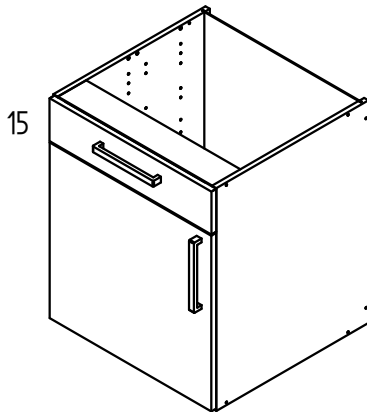

A03-12PR

STYLEBOX PROFIIILILAATIKKO

HUOM! kaikki matala laatikon (70mm=>137mm etusarjalla) kiskot kiinnitettävä kiskon keskimmäisestä reikärivistä

HUOM! kaikki korkea laatikon (150mm=>278, 350 mm etusarjalla) kiskot kiinnitettävä kiskon alimmasta reikärivistä

HUOM! Stylebox jätemekanismien kiskon kiinnitys riville 6 (rungon etureunasta laskettuna)