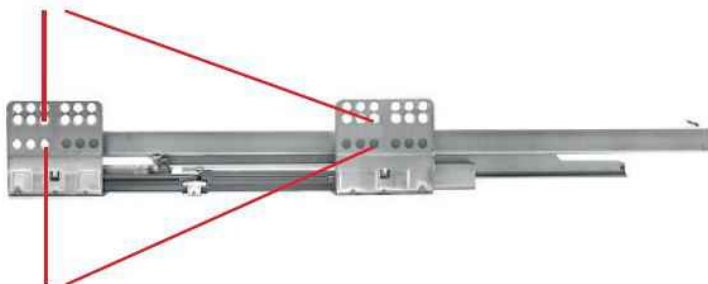

A03-12PR

STYLEBOX PROFIIILILAATIKKO

HUOM! kaikki matala laatikon (70mm=>137mm etusarjalla) kiskot kiinnitettävä kiskon keskimmäisestä reikärivistä

HUOM! kaikki korkea laatikon (150mm=>278, 350 mm etusarjalla) kiskot kiinnitettävä kiskon alimmasta reikärivistä

HUOM! Stylebox jätemekanismien kiskon kiinnitys riville 6 (rungon etureunasta laskettuna)