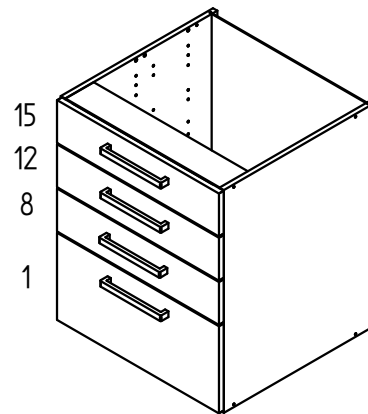

A03-12PR

STYLEBOX PROFIIILILAATIKKO

HUOM! kaikki matala laatikon (70mm=>137mm etusarjalla) kiskot kiinnitettävä kiskon keskimmäisestä reikärivistä

HUOM! kaikki korkea laatikon (150mm=>278, 350 mm etusarjalla) kiskot kiinnitettävä kiskon alimmasta reikärivistä

HUOM! Stylebox jätemekanismien kiskon kiinnitys riville 6 (rungon etureunasta laskettuna)