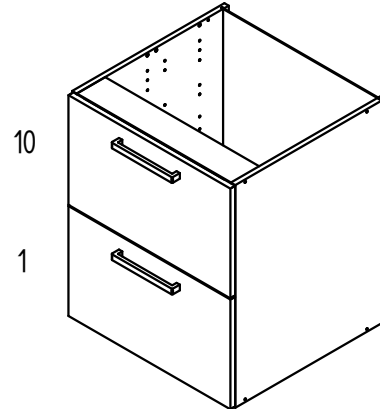

A03-12PR

STYLEBOX PROFIIILILAATIKKO

HUOM! kaikki matala laatikon (70mm=>137mm etusarjalla) kiskot kiinnitettävä kiskon keskimmäisestä reikärivistä

HUOM! kaikki korkea laatikon (150mm=>278, 350 mm etusarjalla) kiskot kiinnitettävä kiskon alimmasta reikärivistä

HUOM! Stylebox jätemekanismien kiskon kiinnitys riville 6 (rungon etureunasta laskettuna)