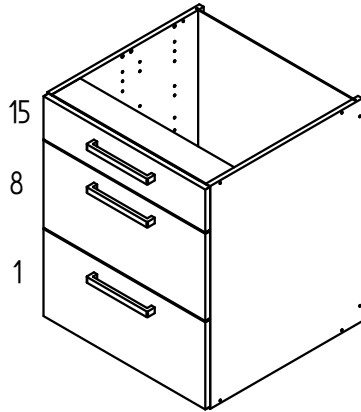

A03-12PR

STYLEBOX PROFIIILILAATIKKO

HUOM! kaikki matala laatikon (70mm=>137mm etusarjalla) kiskot kiinnitettävä kiskon keskimmäisestä reikärivistä

HUOM! kaikki korkea laatikon (150mm=>278, 350 mm etusarjalla) kiskot kiinnitettävä kiskon alimmasta reikärivistä

HUOM! Stylebox jätemekanismien kiskon kiinnitys riville 6 (rungon etureunasta laskettuna)