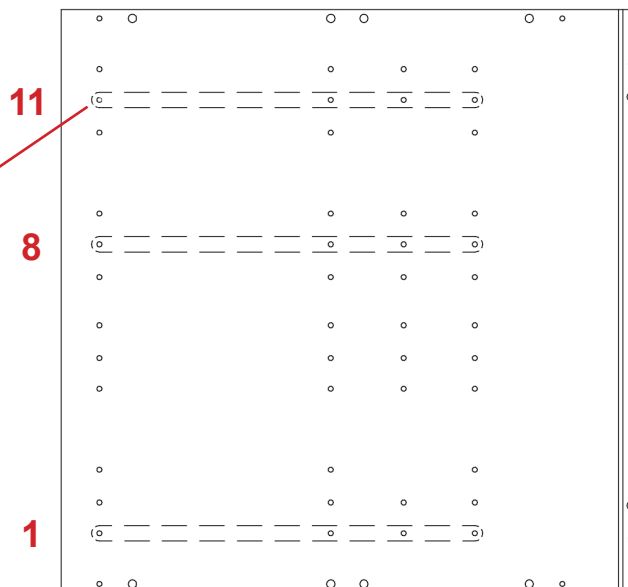

AM04-08PR

ALAKAAPPI MATALA K. 569 MM /
BOTTOM CABINET LOW H. 569 MM

D

x 2

C

x 10

TEN2 -LAATIKKO / TEN2 -DRAWER

- Kaikki matalat laatikot (137 etusarjalla) kiinnitetään ylemmästä reikärivistä. / All low drawers (with the 137 front set) are attached from the upper row of holes

- Kaikki korkeat laatikot (278 etusarjoilla) kiinnitetään alemmasta reikärivistä. / All high drawers (with 278 front sets) are attached from the lower row of holes
- Kiskojen kiinnitykseen suositellaan euroruuvien lisäksi normaaleja 16 mm puuruuveja. / In addition to euro screws, normal 16 mm wood screws are recommended for attaching the slides.