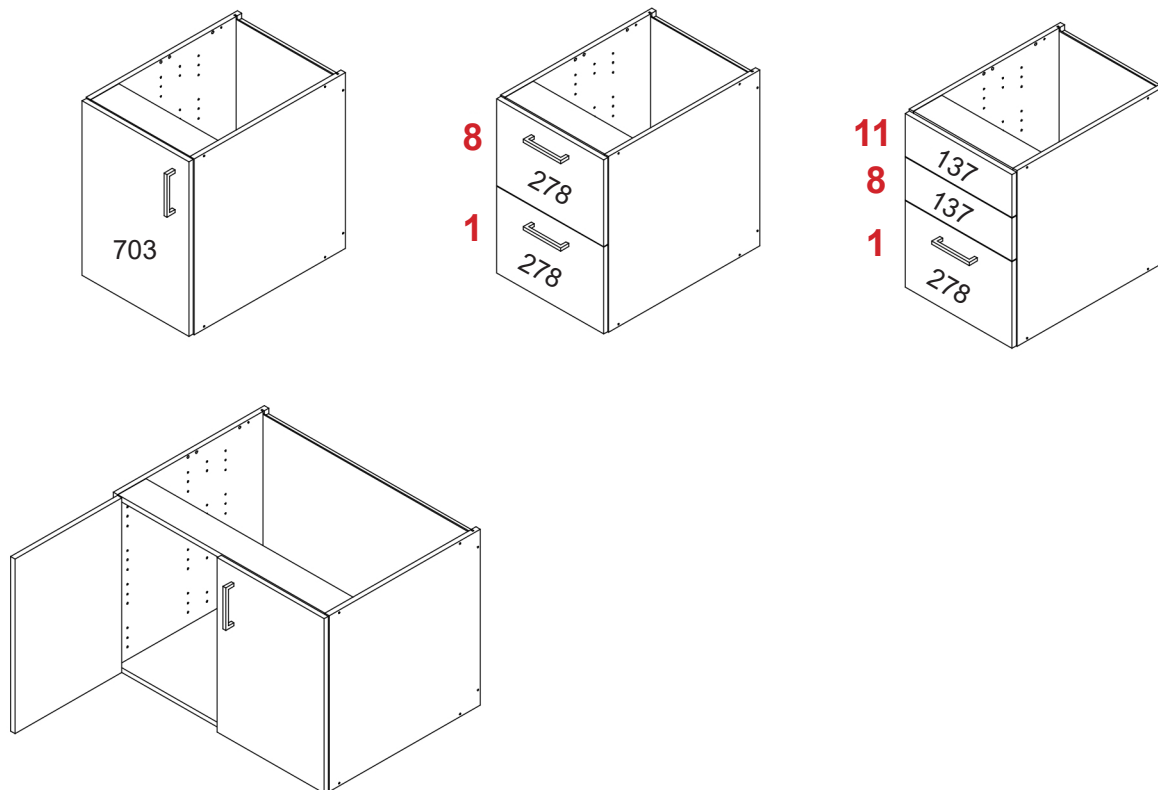

AM04-08PR

ALAKAAPPI MATALA K. 569 MM /
BOTTOM CABINET LOW H. 569 MM

D

x 2

C

x 10

TEN2 -LAATIKKO / TEN2 -DRAWER

- Kaikki matalat laatikot (137 etusarjalla) kiinnitetään ylemmästä reikärivistä. / All low drawers (with the 137 front set) are attached from the upper row of holes

- Kaikki korkeat laatikot (278 etusarjoilla) kiinnitetään alemmasta reikärivistä. / All high drawers (with 278 front sets) are attached from the lower row of holes
- Kiskojen kiinnitykseen suositellaan euroruuvien lisäksi normaaleja 16 mm puuruuveja. / In addition to euro screws, normal 16 mm wood screws are recommended for attaching the slides.