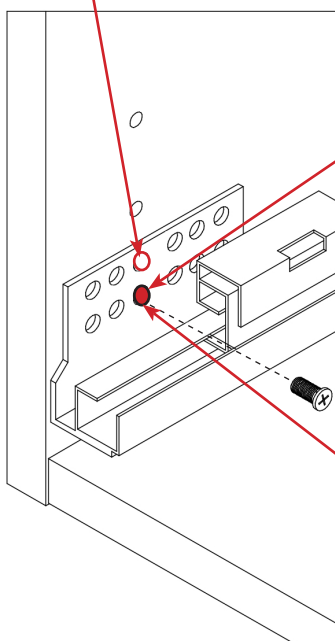

AM04-08PR

ALAKAAPPI MATALA K. 569 MM /
BOTTOM CABINET LOW H. 569 MM

D

x 2

C

x 10

TEN2 -LAATIKKO / TEN2 -DRAWER

- Kaikki matalat laatikot (137 etusarjalla) kiinnitetään ylemmästä reikärivistä. / All low drawers (with the 137 front set) are attached from the upper row of holes

- Kaikki korkeat laatikot (278 etusarjoilla) kiinnitetään alemmasta reikärivistä. / All high drawers (with 278 front sets) are attached from the lower row of holes
- Kiskojen kiinnitykseen suositellaan euroruuvien lisäksi normaaleja 16 mm puuruuveja. / In addition to euro screws, normal 16 mm wood screws are recommended for attaching the slides.