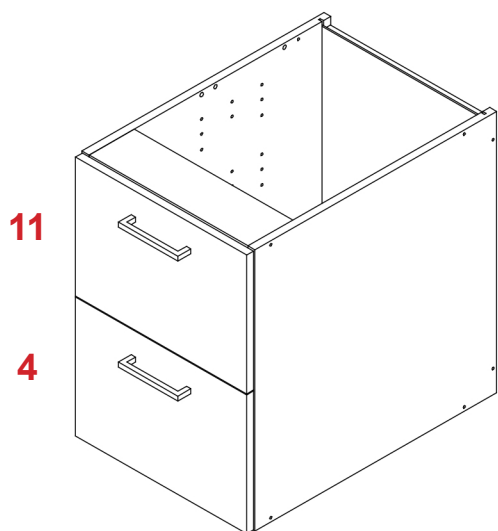

AM04-08PR

ALAKAAPPI MATALA K. 569 MM /
BOTTOM CABINET LOW H. 569 MM

D

x 2

C

x 10

TEN2 -LAATIKKO / TEN2 -DRAWER

- Kaikki matalat laatikot (137 etusarjalla) kiinnitetään ylemmästä reikärivistä. / All low drawers (with the 137 front set) are attached from the upper row of holes

- Kaikki korkeat laatikot (278 etusarjoilla) kiinnitetään alemmasta reikärivistä. / All high drawers (with 278 front sets) are attached from the lower row of holes
- Kiskojen kiinnitykseen suositellaan euroruuvien lisäksi normaaleja 16 mm puuruuveja. / In addition to euro screws, normal 16 mm wood screws are recommended for attaching the slides.