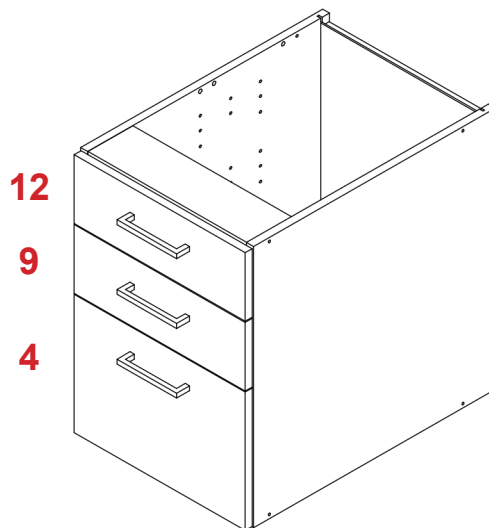

AM04-08PR

ALAKAAPPI MATALA K. 569 MM /
BOTTOM CABINET LOW H. 569 MM

D

x 2

C

x 10

TEN2 -LAATIKKO / TEN2 -DRAWER

- Kaikki matalat laatikot (137 etusarjalla) kiinnitetään ylemmästä reikärivistä. / All low drawers (with the 137 front set) are attached from the upper row of holes

- Kaikki korkeat laatikot (278 etusarjoilla) kiinnitetään alemmasta reikärivistä. / All high drawers (with 278 front sets) are attached from the lower row of holes
- Kiskojen kiinnitykseen suositellaan euroruuvien lisäksi normaaleja 16 mm puuruuveja. / In addition to euro screws, normal 16 mm wood screws are recommended for attaching the slides.