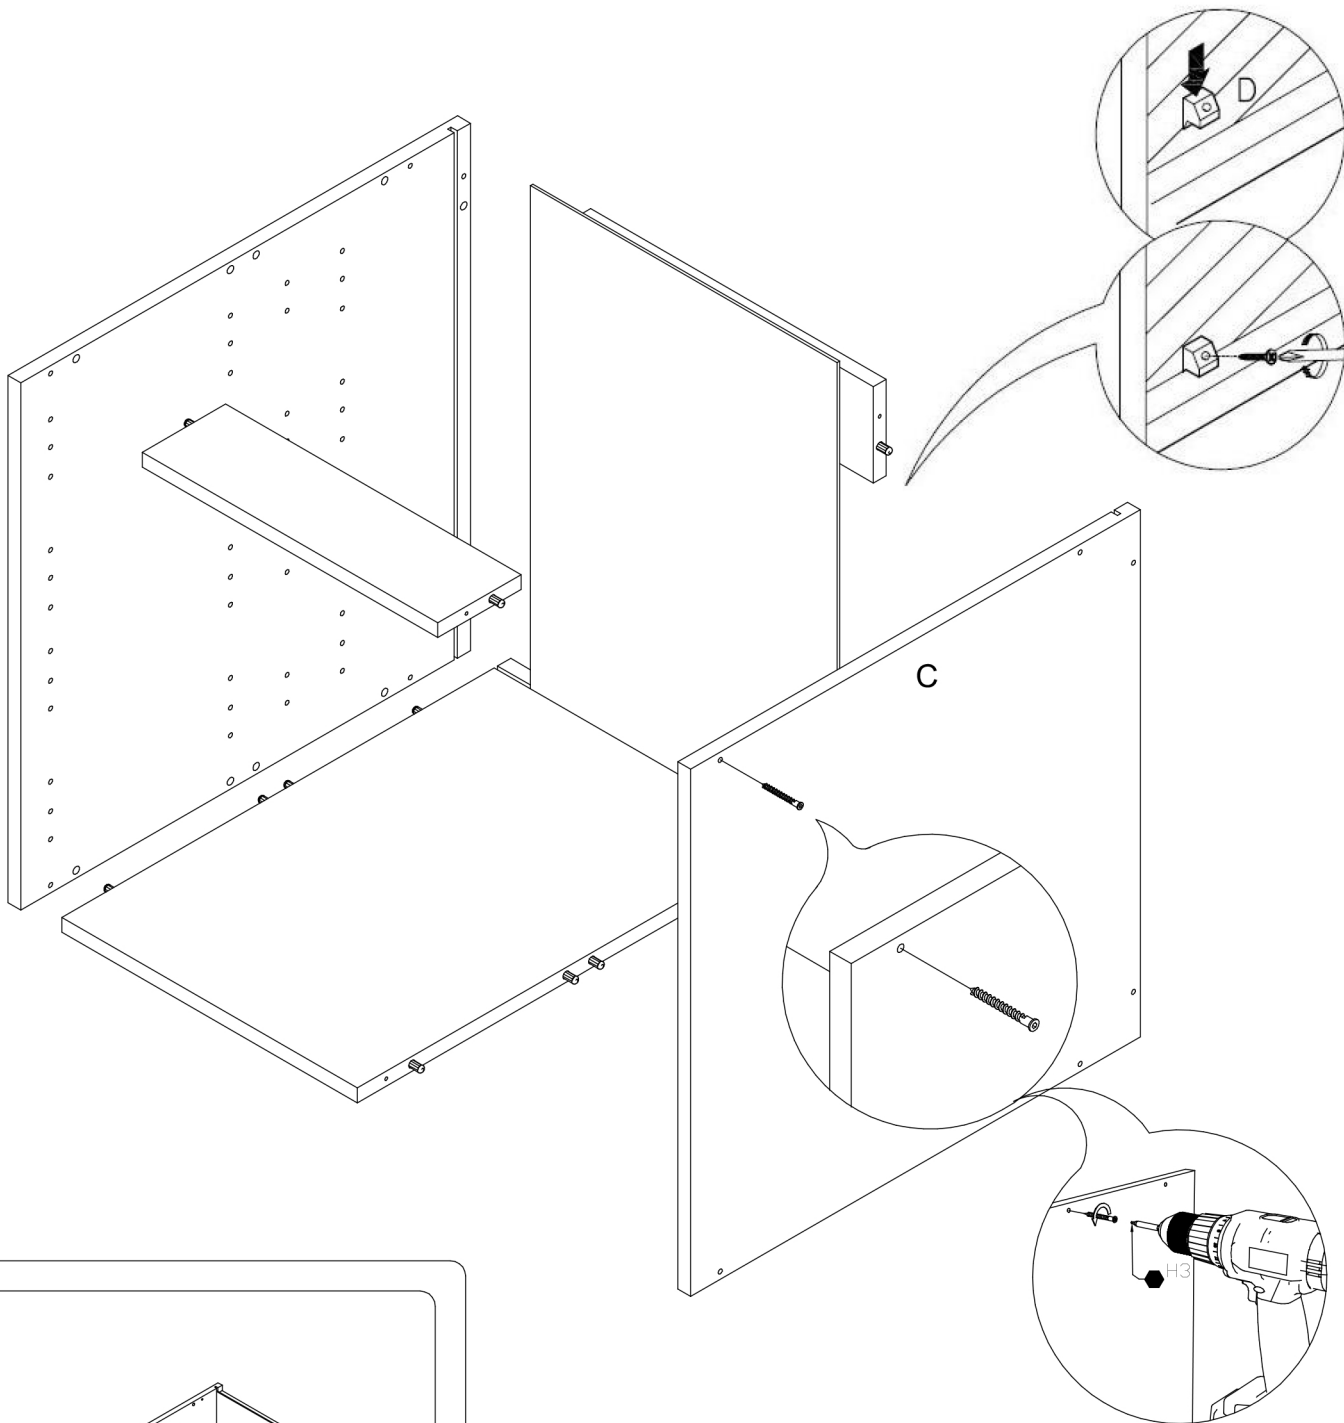

AM04-08PR

ALAKAAPPI MATALA K. 569 MM /
BOTTOM CABINET LOW H. 569 MM

D

x 2

C

x 10

TEN2 -LAATIKKO / TEN2 -DRAWER

- Kaikki matalat laatikot (137 etusarjalla) kiinnitetään ylemmästä reikärivistä. / All low drawers (with the 137 front set) are attached from the upper row of holes

- Kaikki korkeat laatikot (278 etusarjoilla) kiinnitetään alemmasta reikärivistä. / All high drawers (with 278 front sets) are attached from the lower row of holes
- Kiskojen kiinnitykseen suositellaan euroruuvien lisäksi normaaleja 16 mm puuruuveja. / In addition to euro screws, normal 16 mm wood screws are recommended for attaching the slides.