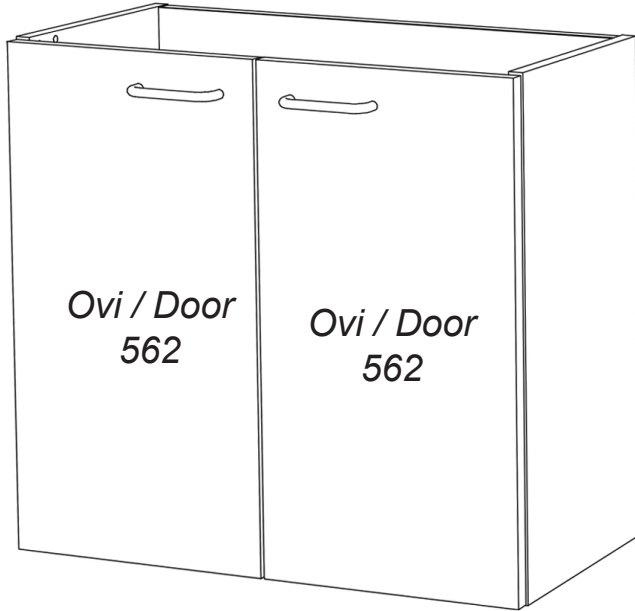

WPI50ALV
WPI60ALV

ALLASKAAPPI 288 mm / SINK CABINET 288 mm

WPI50ALV
WPI60ALV

ALLASKAAPPI 288 mm / SINK CABINET 288 mm

600

600

500