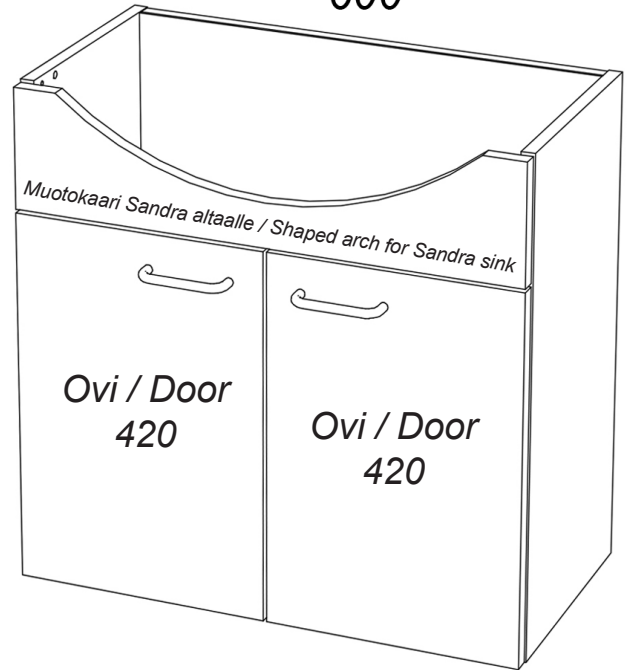

WPI50ALV
WPI60ALV

ALLASKAAPPI 288 mm / SINK CABINET 288 mm

WPI50ALV
WPI60ALV

ALLASKAAPPI 288 mm / SINK CABINET 288 mm

600

600

500