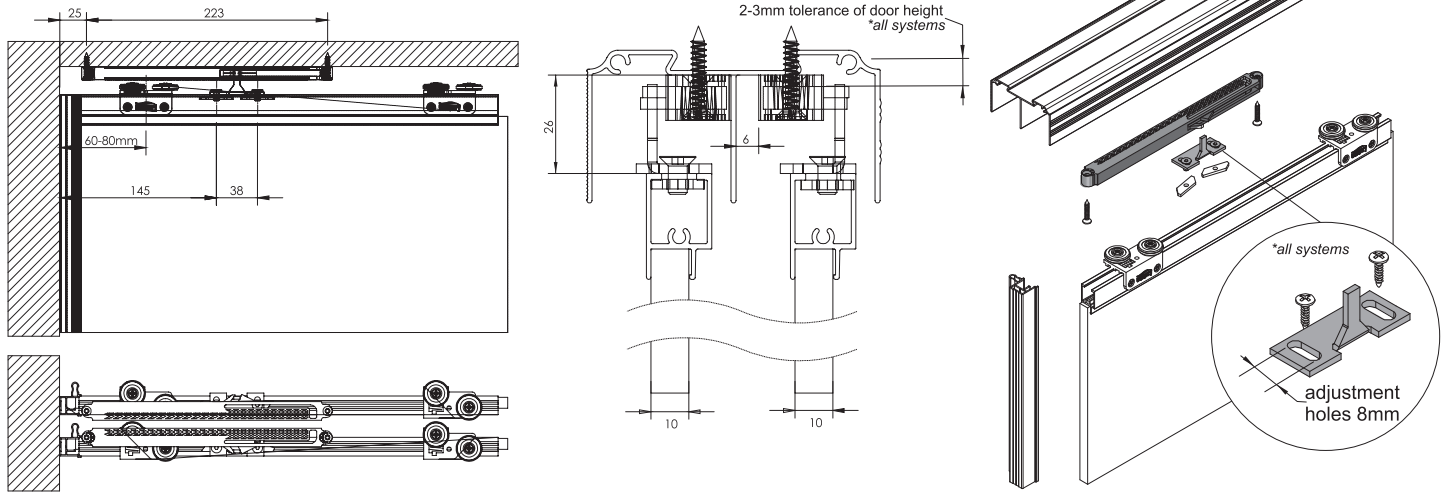

SOLID 40 kg nr 1671

Samodomykacz do drzwi przesuwnych w systemach aluminiowych i stalowych wyhamowuje i delikatnie domyka drzwi w skrajne położenie. Urządzenie zapobiega uszkodzeniu drzwi przy silnym przesuwaniu, spełnia rolę stopera przy pochyłej podłodze. Dzięki temu nie ma konieczności wklejania pozycjonera.

Soft closing system restrains and shuts the sliding aluminium and steel doors for high furnishings. The fixture prevents the damage of doors while hard sliding. It also stops the doors when the floor is slanting. It is installed instead of positioner.

Gama