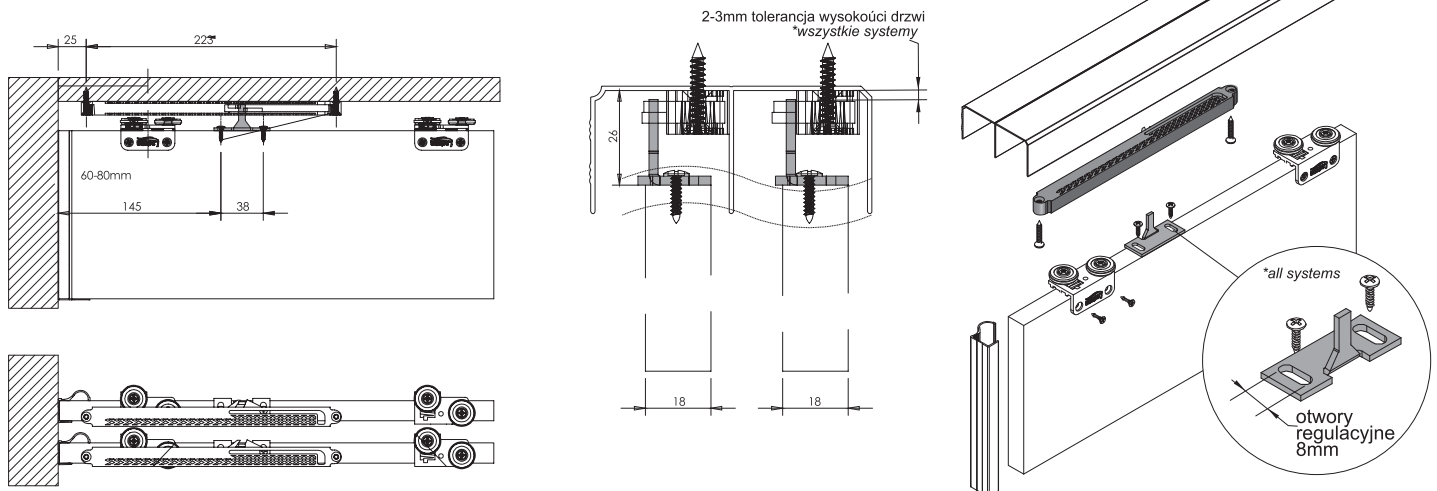

Omega, Multiomega, Intero