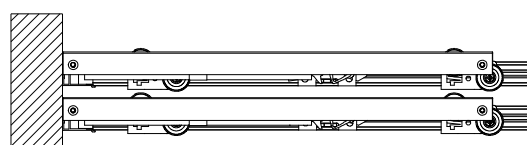

Samodomykacz do zabudowy 60-80kg

Gama

Regulacja chwytaka 8mm

Omega, Multiomega, Intero

Regulacja chwytaka 8mm

Rama, Rama Plus, Multiomega, Intero

Regulacja chwytaka 8mm