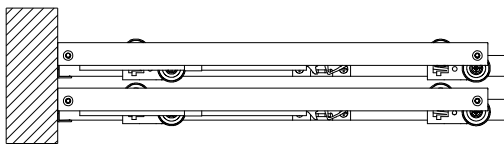

Samodomykacz do zabudowy 60-80kg

Gama

Regulacja chwytaka 8mm

Omega, Multiomega, Intero

Regulacja chwytaka 8mm

Rama, Rama Plus, Multiomega, Intero

Regulacja chwytaka 8mm