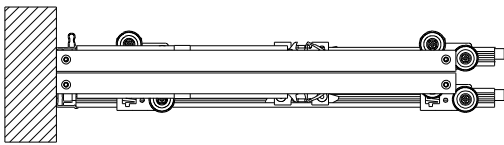

Samodomykacz do zabudowy 60-80kg

Gama

Regulacja chwytaka 8mm

Omega, Multiomega, Intero

Regulacja chwytaka 8mm

Rama, Rama Plus, Multiomega, Intero

Regulacja chwytaka 8mm