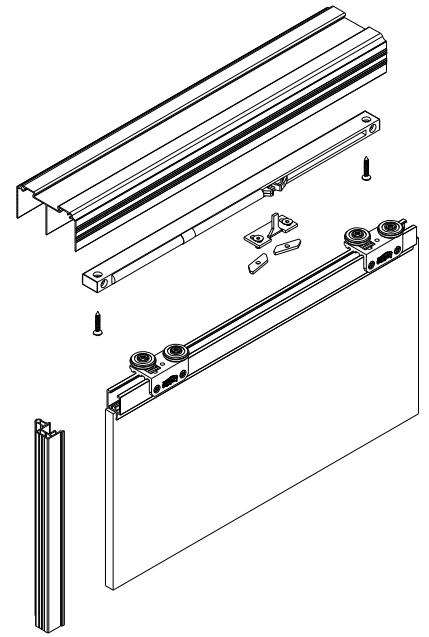

Samodomykacz do zabudowy 60-80kg

Gama

Regulacja chwytaka 8mm

Omega, Multiomega, Intero

Regulacja chwytaka 8mm

Rama, Rama Plus, Multiomega, Intero

Regulacja chwytaka 8mm