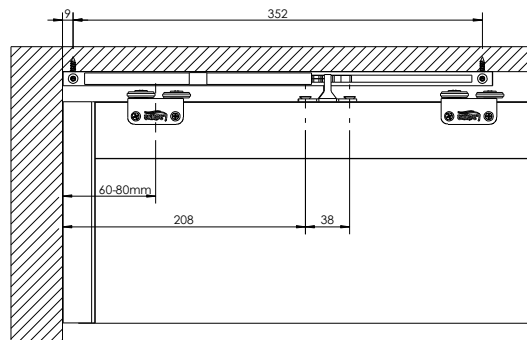

Samodomykacz do zabudowy 60-80kg

Gama

Regulacja chwytaka 8mm

Omega, Multiomega, Intero

Regulacja chwytaka 8mm

Rama, Rama Plus, Multiomega, Intero

Regulacja chwytaka 8mm