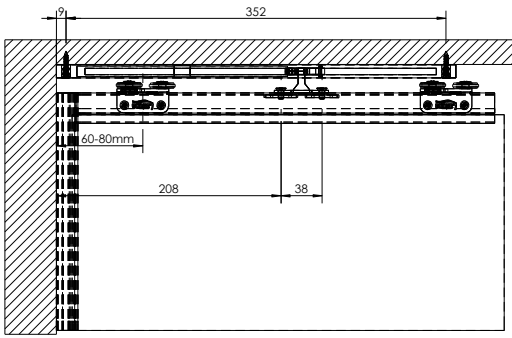

Samodomykacz do zabudowy 60-80kg

Gama

Regulacja chwytaka 8mm

Omega, Multiomega, Intero

Regulacja chwytaka 8mm

Rama, Rama Plus, Multiomega, Intero

Regulacja chwytaka 8mm