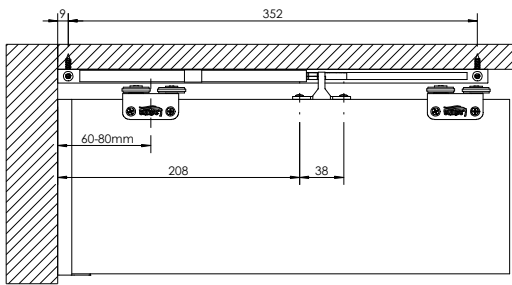

Samodomykacz do zabudowy 60-80kg

Gama

Regulacja chwytaka 8mm

Omega, Multiomega, Intero

Regulacja chwytaka 8mm

Rama, Rama Plus, Multiomega, Intero

Regulacja chwytaka 8mm