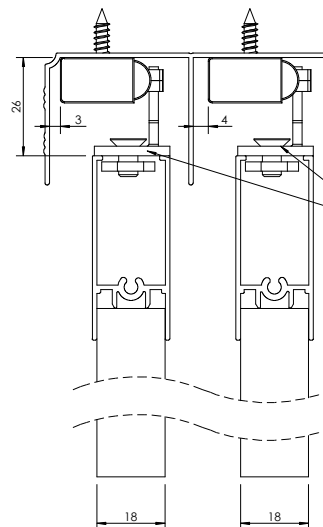

Samodomykacz do zabudowy 60-80kg

Gama

Regulacja chwytaka 8mm

Omega, Multiomega, Intero

Regulacja chwytaka 8mm

Rama, Rama Plus, Multiomega, Intero

Regulacja chwytaka 8mm