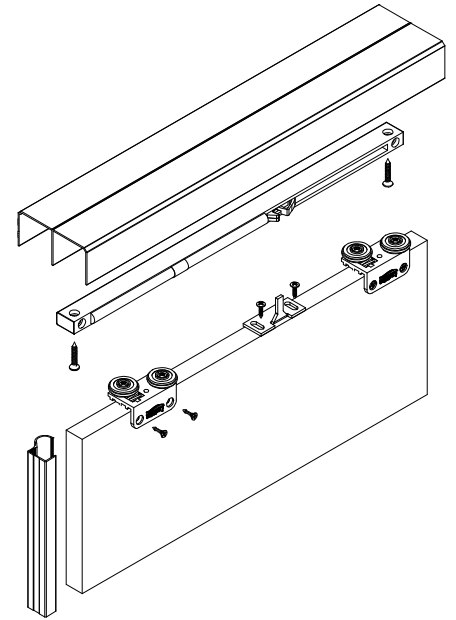

Samodomykacz do zabudowy 60-80kg

Gama

Regulacja chwytaka 8mm

Omega, Multiomega, Intero

Regulacja chwytaka 8mm

Rama, Rama Plus, Multiomega, Intero

Regulacja chwytaka 8mm