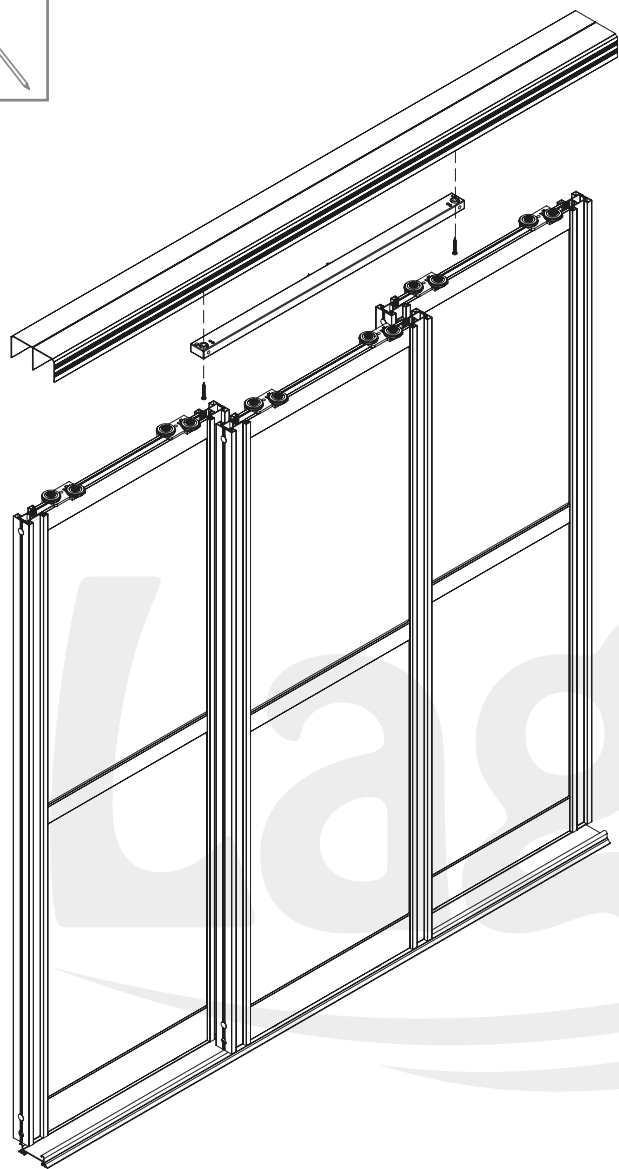

 x1 <b>1691</b>		x4 	x4 	x4 	x4 
---	--	--	--	---	--

# Softcloser CENTRO 40

1/2 szer. drzwi