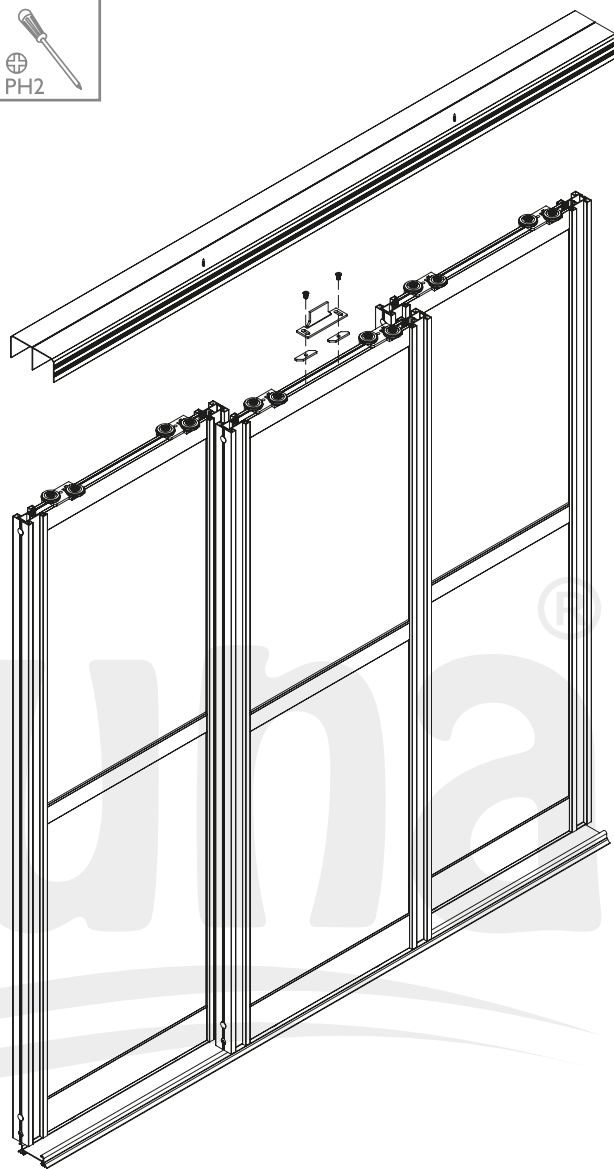

 x1 <b>1691</b>		x4 	x4 	x4 	x4 
---	--	--	--	---	--

# Softcloser CENTRO 40

1/2 szer. drzwi