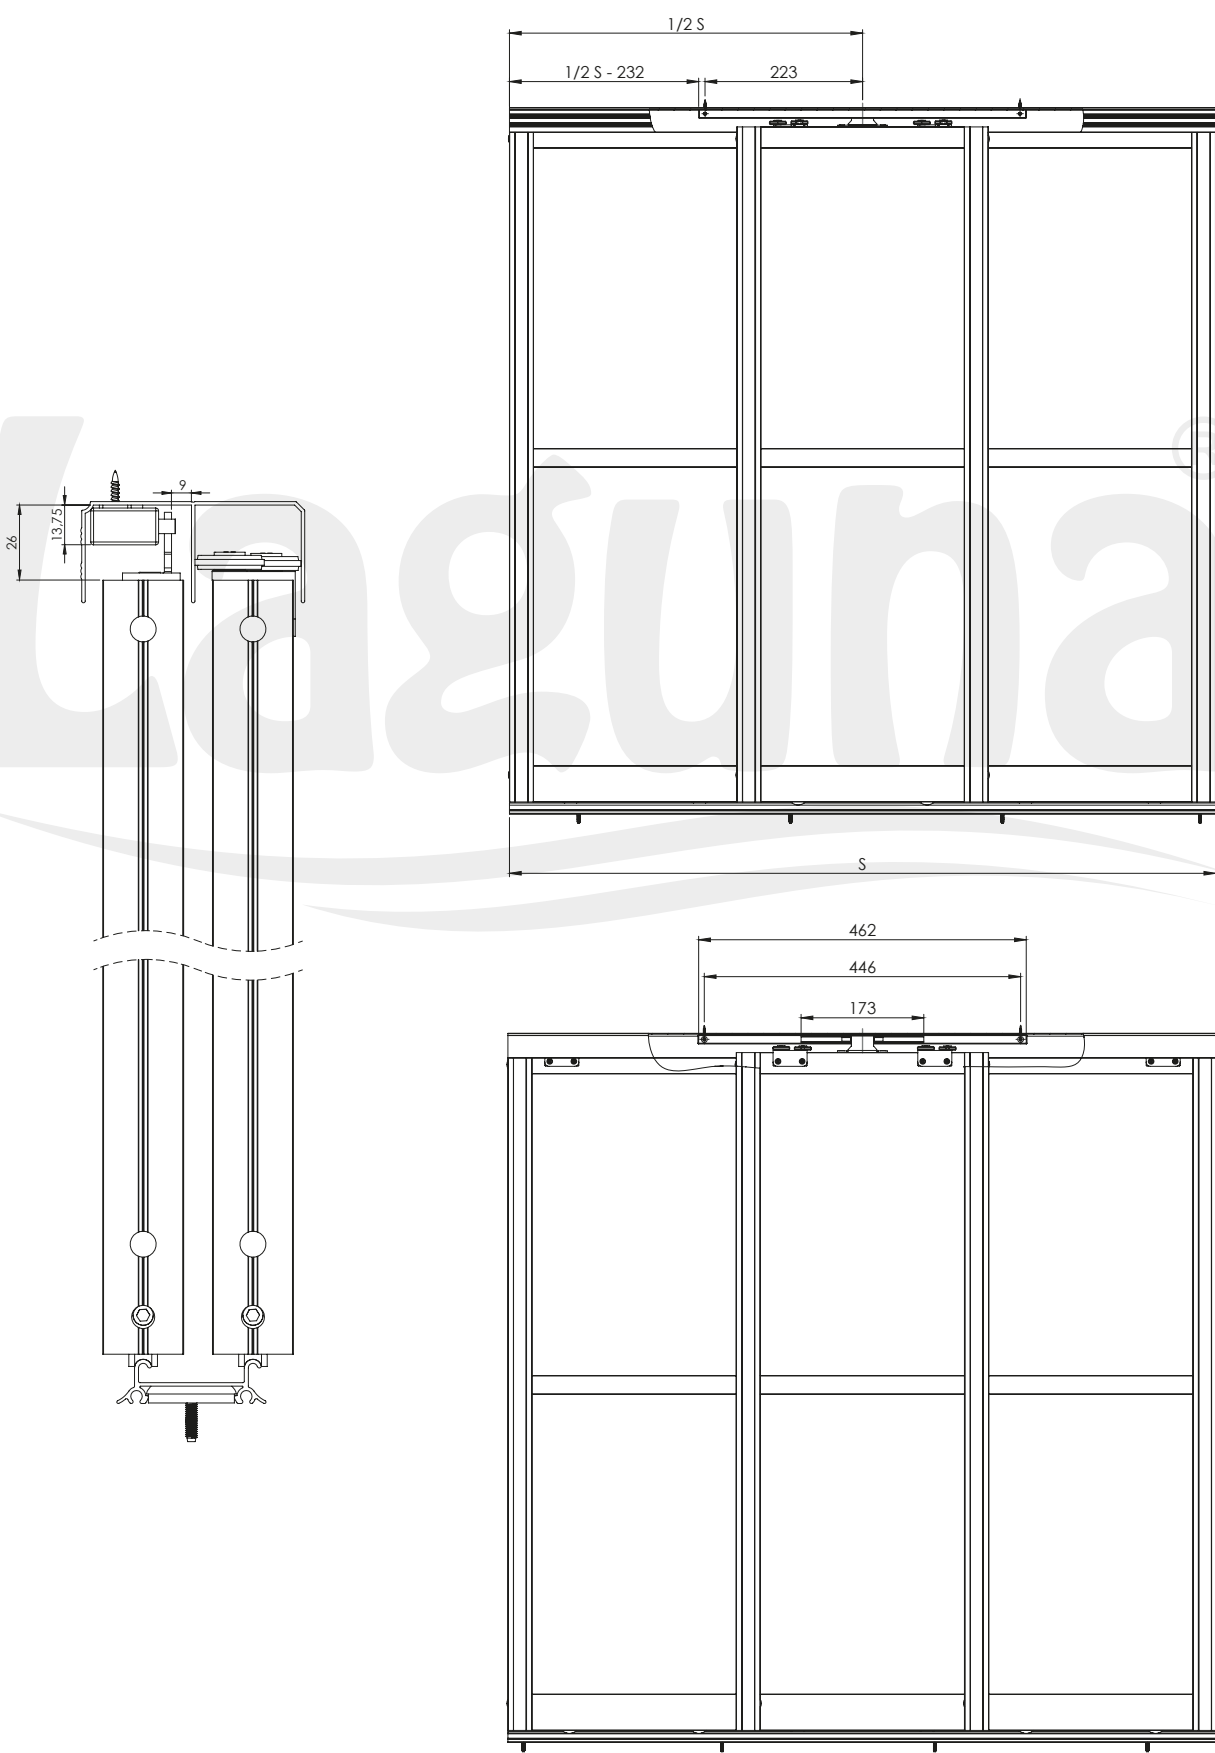

 x1 <b>1691</b>		x4 	x4 	x4 	x4 
---	--	--	--	---	--

# Softcloser CENTRO 40

1/2 szer. drzwi