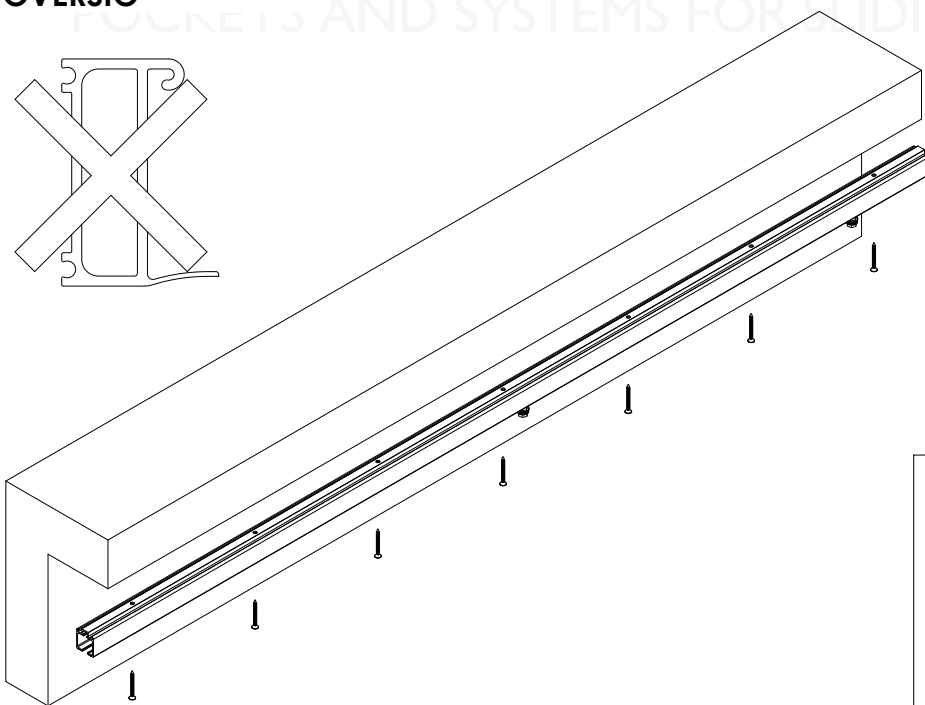

A J

4A

SEINÄVERSIO

B

4B

KATTOVERSIO

Suositteltu kiinnike koko
 4 - 4,5 x 45mm
 8 x 40mm

A B D E

KIINNITYSREIÄT JA PROFILIEN PITUUDET

Tarjoamme profilejamme mitoissa 2m, 3m ja 4m. Nämä mitat ovat seinäprofileja, kiskoja ja peitelevyjä varten. Seinäprofiilit toimitetaan esipora-
tuilla kiinnitysrei'illä. Alla olevassa taulukossa reikien sijainnit profiilin mitasta riippuen.