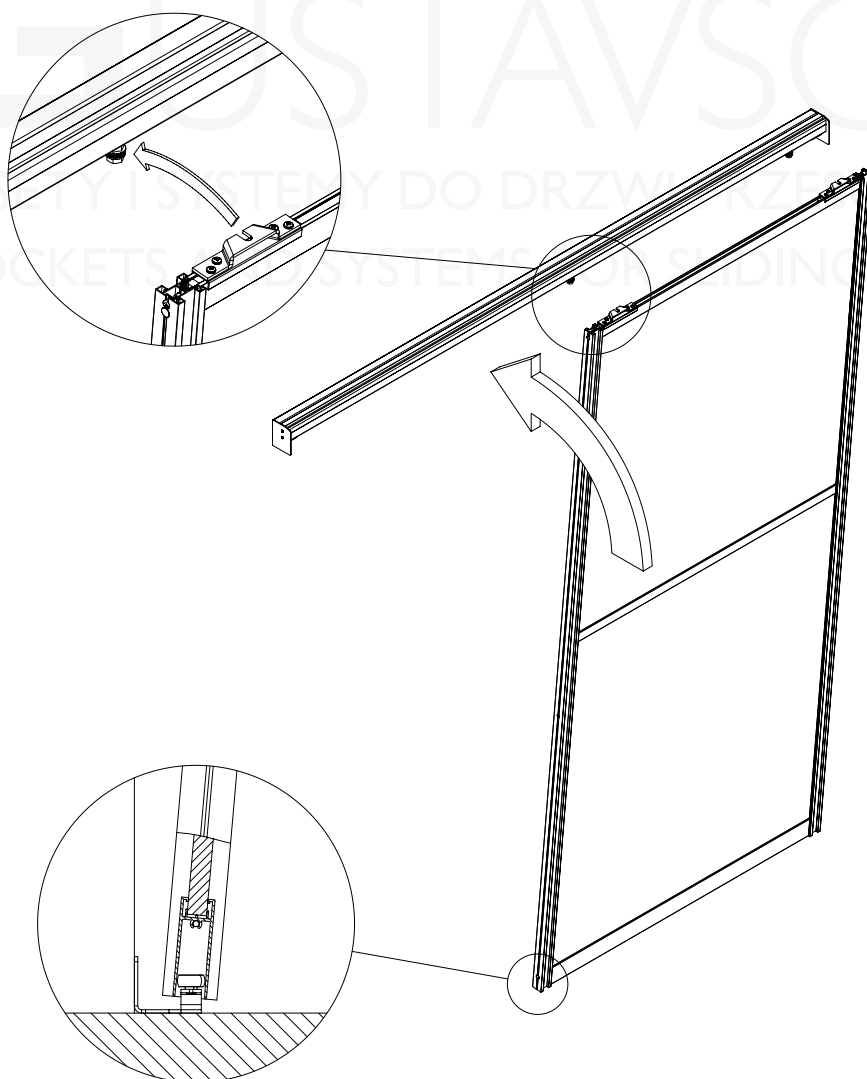

L

7

PUHDISTUSHARJAN POISTAAKSESI,
SUORITA PROSESSI KÄÄNTEISESSÄ
JÄRJESTYKSESSÄ

8