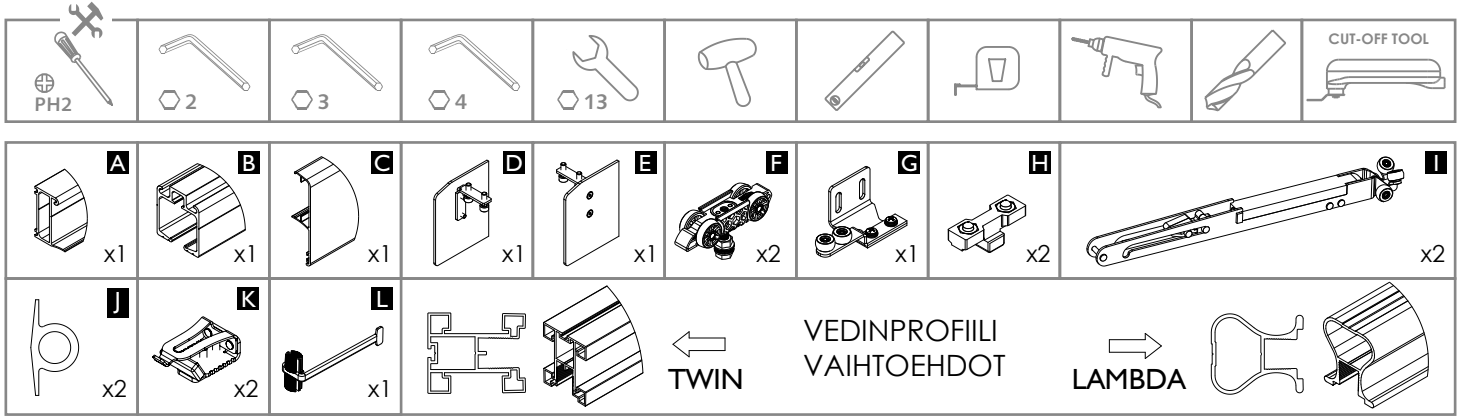

STANLUX TILANJAKO-OVI
TWIN / LAMBDA

Hidastimella
SLX pyörästöllä
SLU alaohjaimella

100
kg

LEVY
10 mm

LASI
4 mm
6 mm

SEINÄVERSIO

KATTOVERSIO

Seinäkiskon pystyprofiilin asennuskorkeus mitattuna seinäkiskon alapinnasta lattiaan = oven pystyprofiilin pituus + 40 mm

A J

4A

SEINÄVERSIO

B

4B

KATTOVERSIO

Suositteltu kiinnike koko
 4 - 4,5 x 45mm
 8 x 40mm

A B D E

KIINNITYSREIÄT JA PROFILIEN PITUUDET

Tarjoamme profilejamme mitoissa 2m, 3m ja 4m. Nämä mitat ovat seinäprofileja, kiskoja ja peitelevyjä varten. Seinäprofiilit toimitetaan esipora-
tuilla kiinnitysrei'illä. Alla olevassa taulukossa reikien sijainnit profiilin mitasta riippuen.