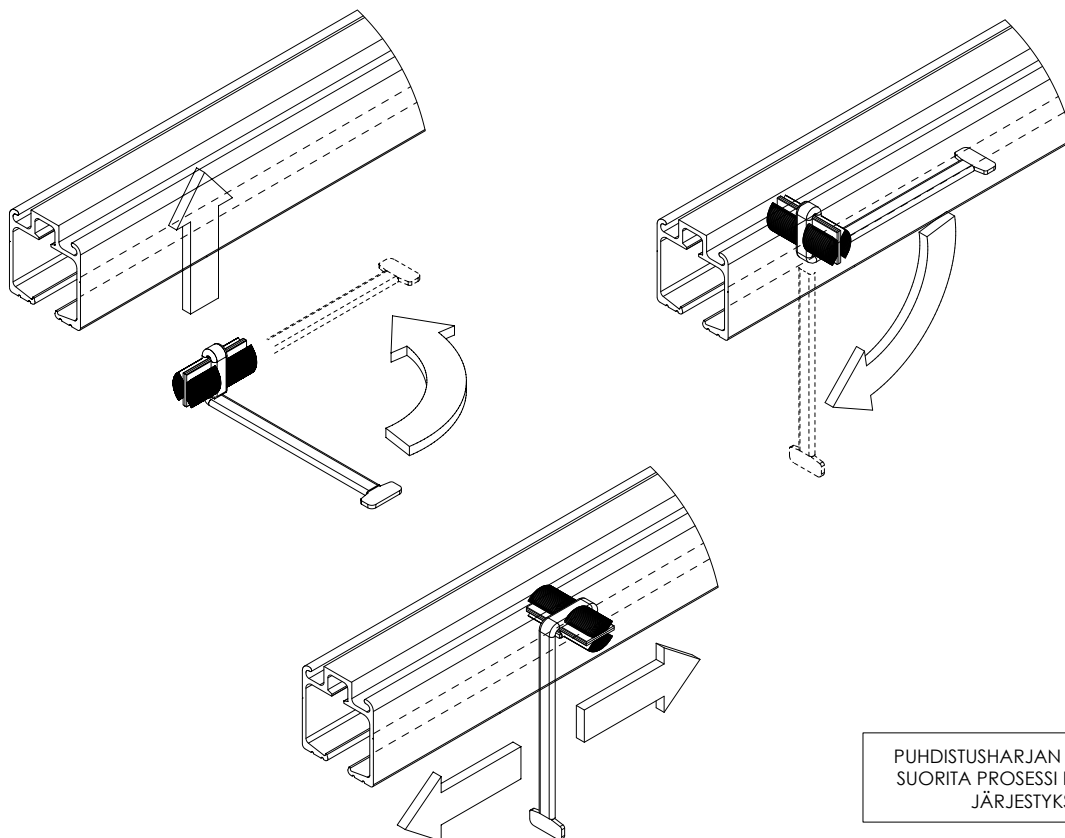

L

7

PUHDISTUSHARJAN POISTAAKSESI,
SUORITA PROSESSI KÄÄNTEISESSÄ
JÄRJESTYKSESSÄ

8