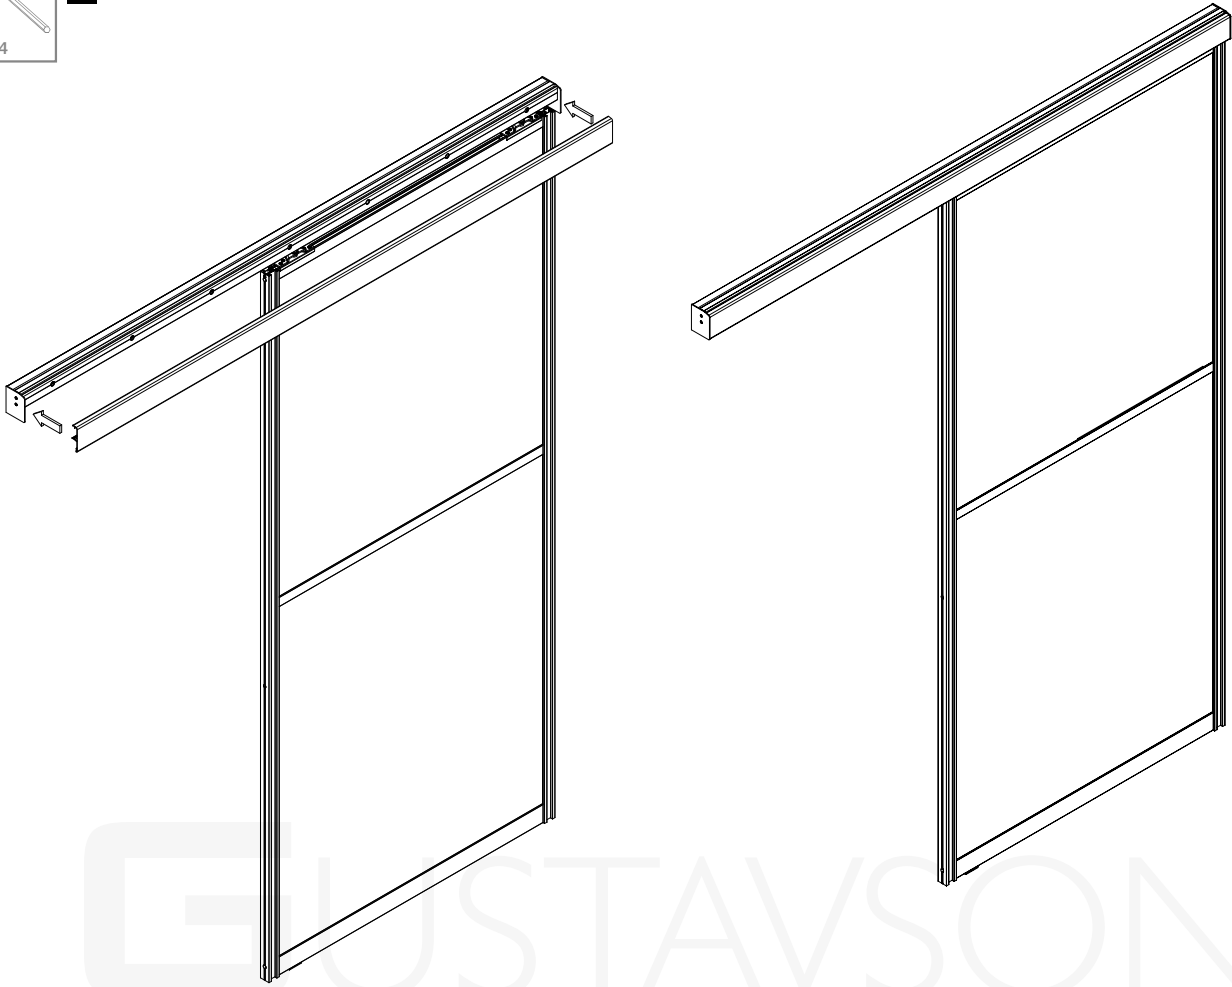

KIINNITYSREIÄT JA PROFILIEN PITUUDET

Tarjoamme profilejamme mitoissa 2m, 3m ja 4m. Nämä mitat ovat seinäprofileja, kiskoja ja peitelevyjä varten. Seinäprofiilit toimitetaan esipora-
tuilla kiinnitysrei'illä. Alla olevassa taulukossa reikien sijainnit profiilin mitasta riippuen.