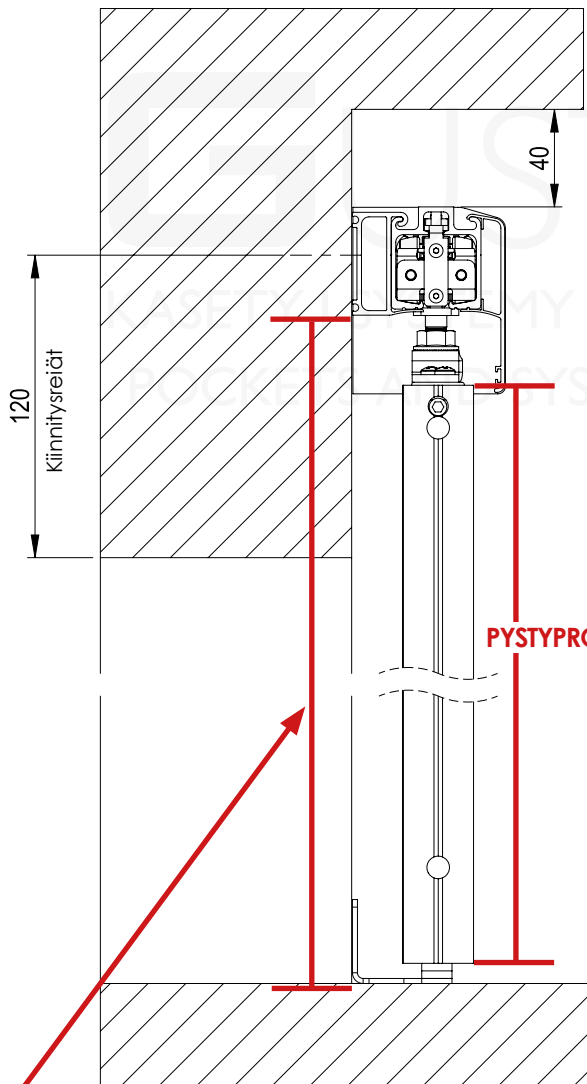

STANLUX TILANJAKO-OVI
TWIN / LAMBDA

Hidastimella
SLX pyörästöllä
SLU alaohjaimella

100
kg

LEVY
10 mm

LASI
4 mm
6 mm

SEINÄVERSIO

KATTOVERSIO

Seinäkiskon pystyprofiilin asennuskorkeus mitattuna seinäkiskon alapinnasta lattiaan = oven pystyprofiilin pituus + 40 mm

A J

4A

SEINÄVERSIO

B

4B

KATTOVERSIO

Suositteltu kiinnike koko
 4 - 4,5 x 45mm
 8 x 40mm

A B D E

KIINNITYSREIÄT JA PROFILIEN PITUUDET

Tarjoamme profilejamme mitoissa 2m, 3m ja 4m. Nämä mitat ovat seinäprofileja, kiskoja ja peitelevyjä varten. Seinäprofiilit toimitetaan esipora-
tuilla kiinnitysrei'illä. Alla olevassa taulukossa reikien sijainnit profiilin mitasta riippuen.