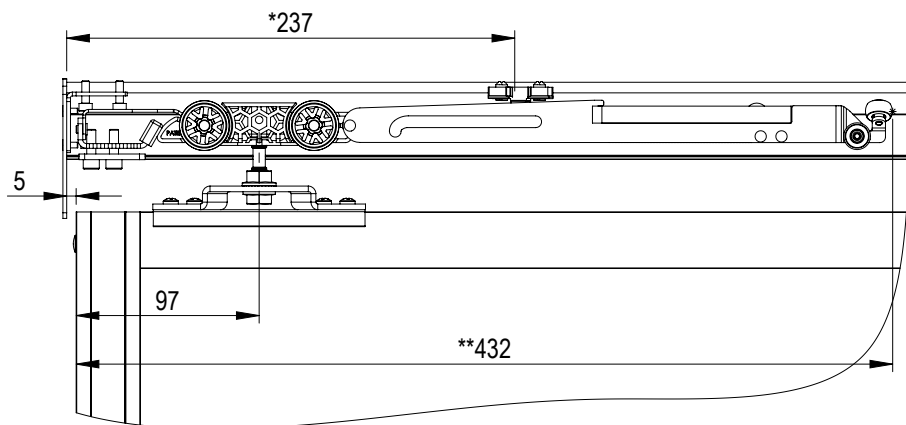

F H

9

*Liikkuu vapaasti yläkiskossa, mitta on suuntaa antava

Mitta määrää hidastimelle vaaditun tilan ja määrää oven minimileveyden **S1 min.

Jos käytössä on kaksi hidastinta **S1 min = (2 x 432)+5 = 869mm**

F

10