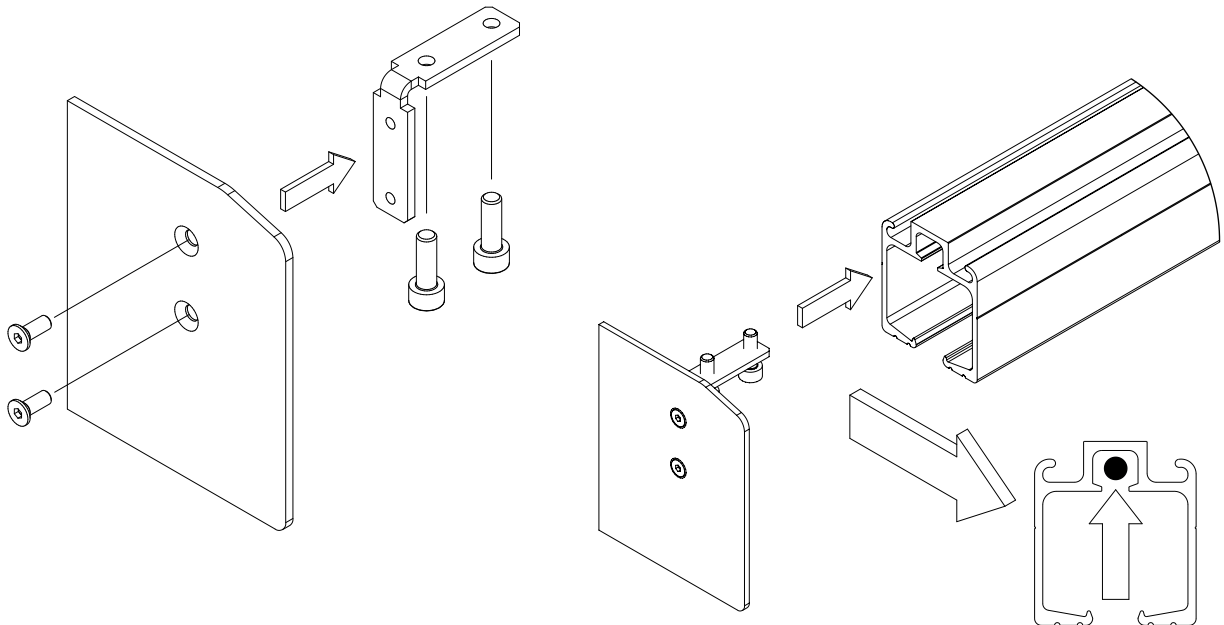

KATTOVERSIO