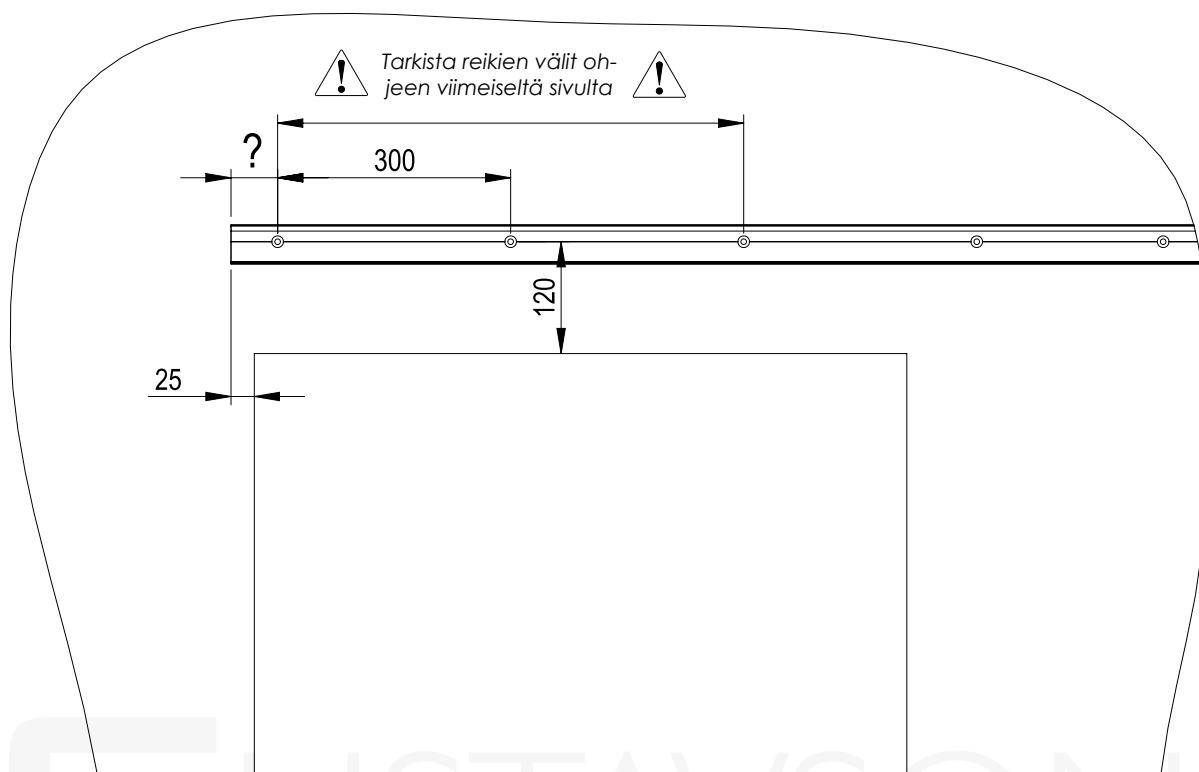

SEINÄVERSIO

3A