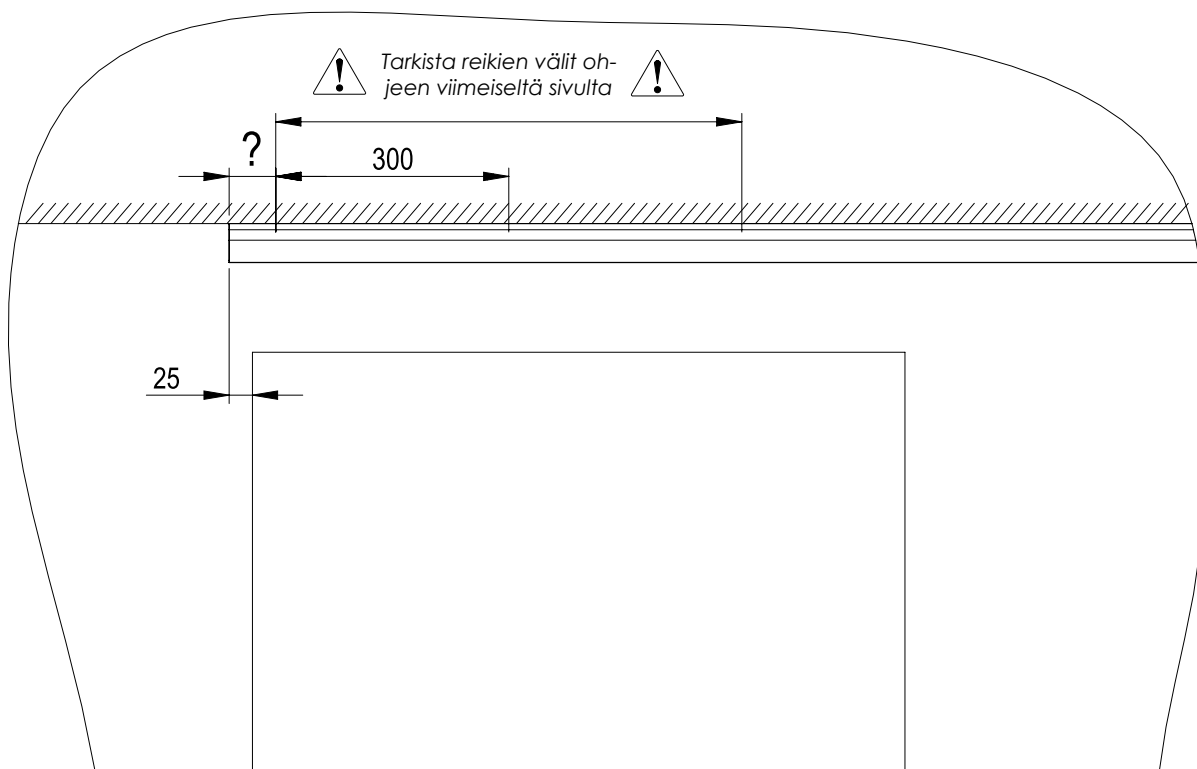

KATTOVERSIO

3B