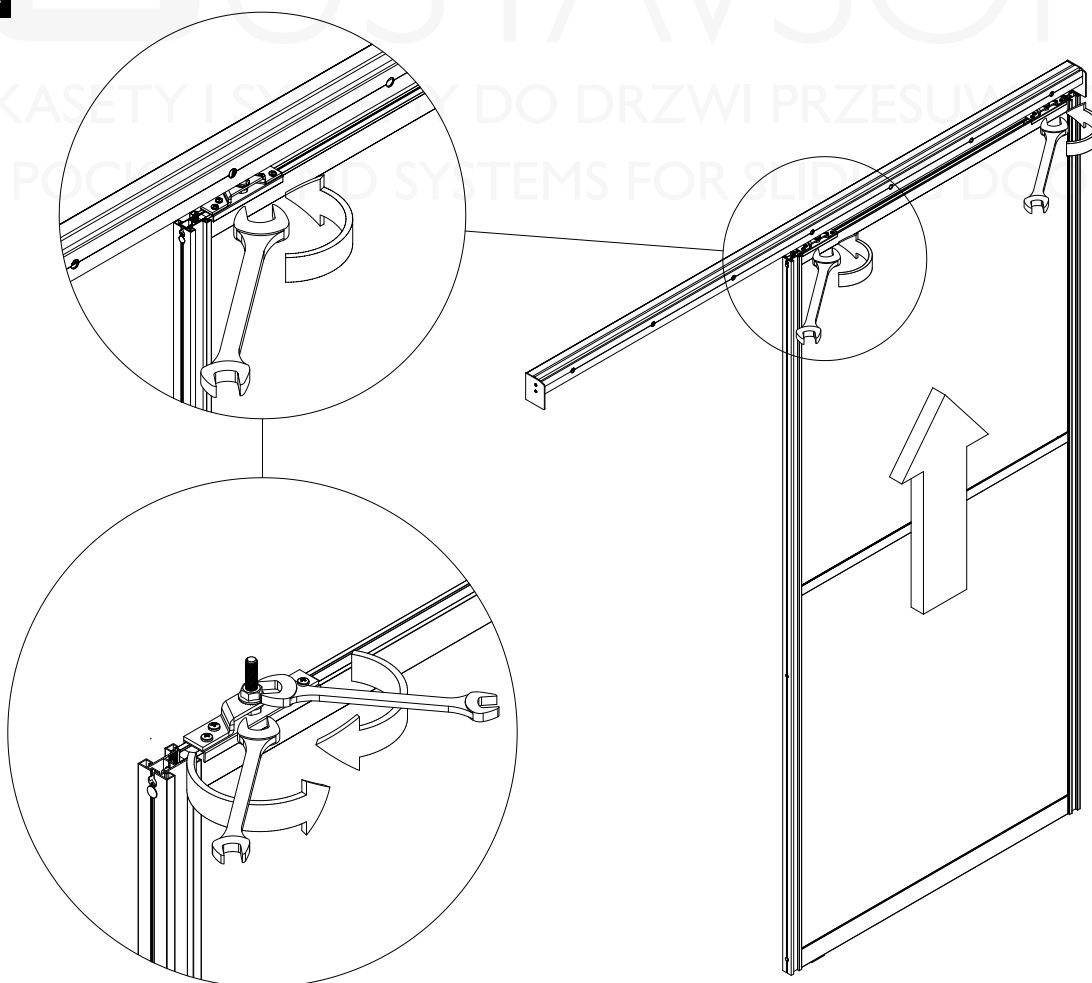

KIINNITYSREIÄT JA PROFILIEN PITUUDET

Tarjoamme profilejamme mitoissa 2m, 3m ja 4m. Nämä mitat ovat seinäprofileja, kiskoja ja peitelevyjä varten. Seinäprofiilit toimitetaan esipora-
tuilla kiinnitysrei'illä. Alla olevassa taulukossa reikien sijainnit profiilin mitasta riippuen.