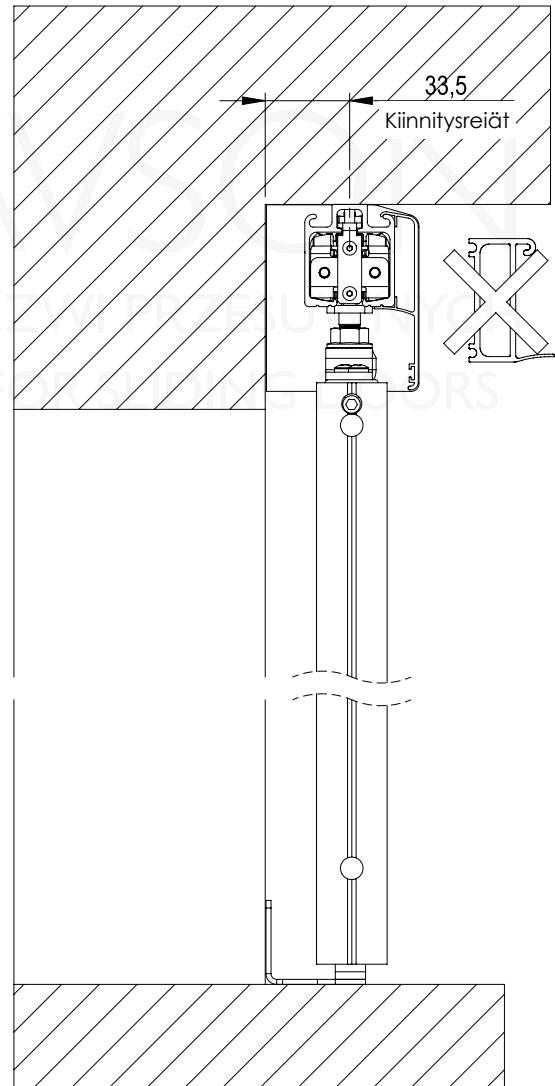

STANLUX TILANJAKO-OVI
TWIN / LAMBDA

Hidastimella
SLX pyörästöllä
SLU alaohjaimella

100
kg

LEVY
10 mm

LASI
4 mm
6 mm

SEINÄVERSIO

KATTOVERSIO

Seinäkiskon pystyprofiilin asennuskorkeus mitattuna seinäkiskon alapinnasta lattiaan = oven pystyprofiilin pituus + 40 mm

A J

4A

SEINÄVERSIO

B

4B

KATTOVERSIO

Suositteltu kiinnike koko
 4 - 4,5 x 45mm
 8 x 40mm

A B D E

KIINNITYSREIÄT JA PROFILIEN PITUUDET

Tarjoamme profilejamme mitoissa 2m, 3m ja 4m. Nämä mitat ovat seinäprofileja, kiskoja ja peitelevyjä varten. Seinäprofiilit toimitetaan esipora-
tuilla kiinnitysrei'illä. Alla olevassa taulukossa reikien sijainnit profiilin mitasta riippuen.