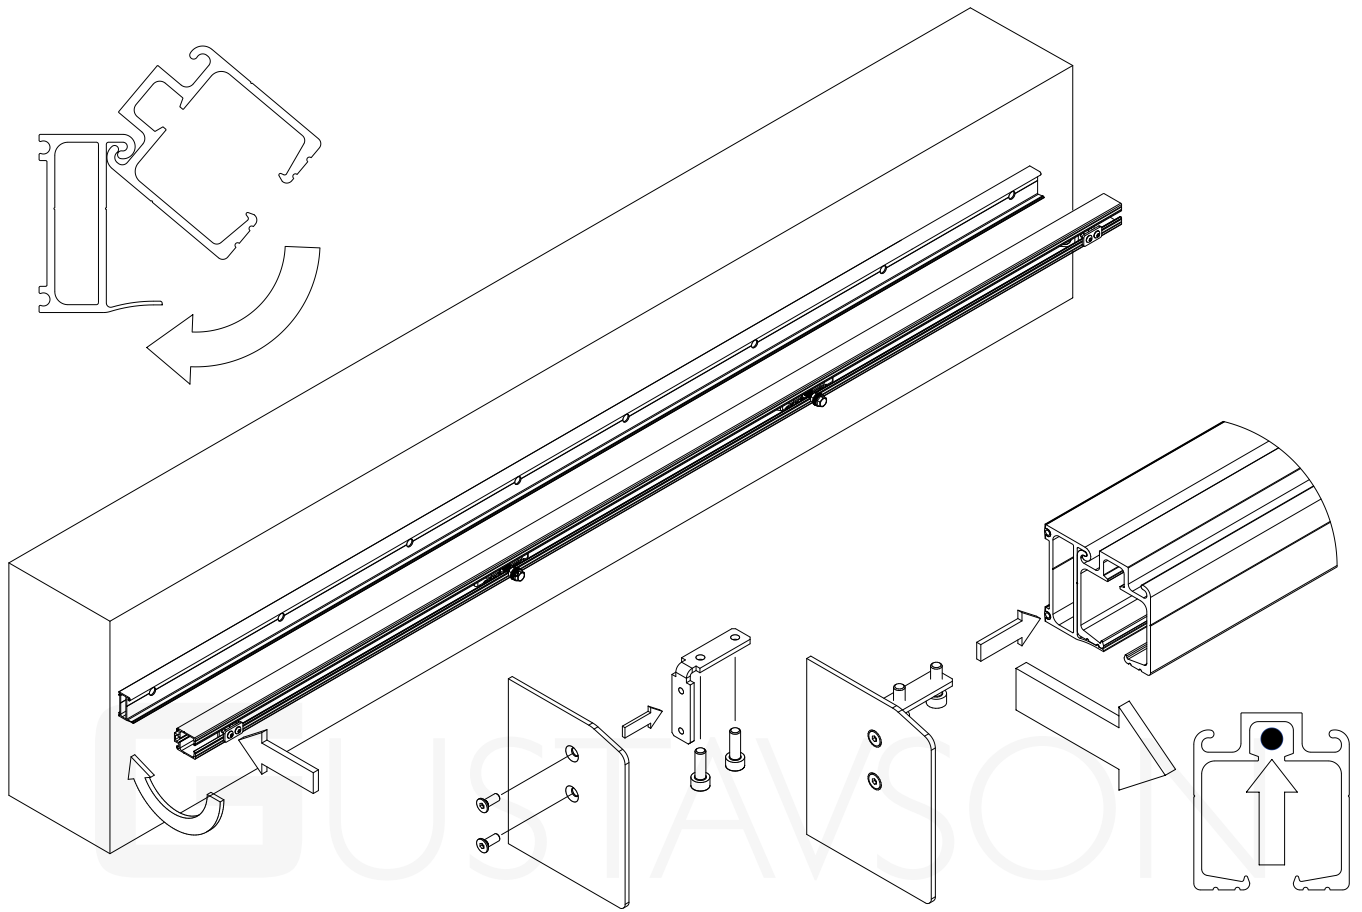

A B D E

5A

SEINÄVERSIO