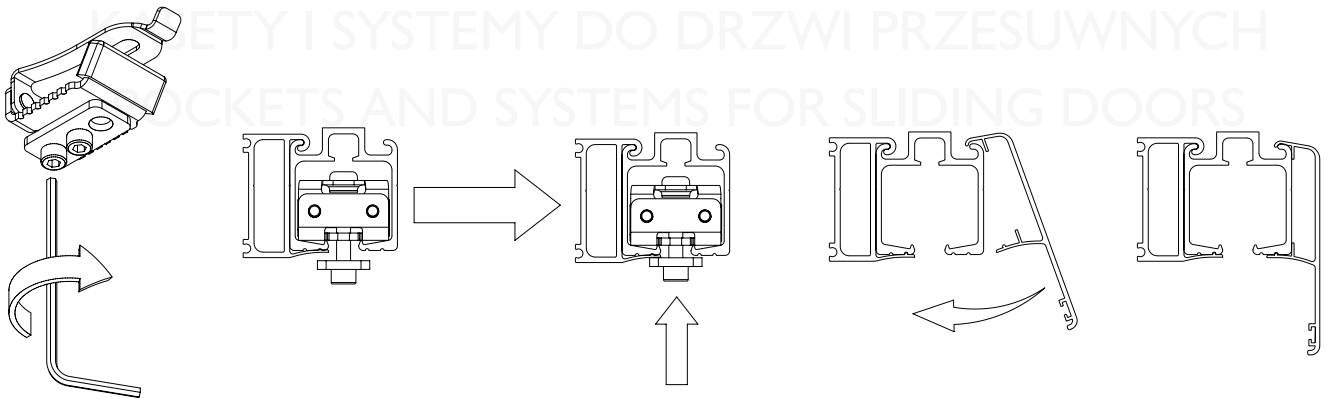

7

PUHDISTUSHARJAN POISTAAKSESI,
SUORITA PROSESSI KÄÄNTEISESSÄ
JÄRJESTYKSESSÄ

8

**F H****9**

*Liikkuu vapaasti yläkiskossa, mitta on suuntaa antava

Mitta määrää hidastimelle vaaditun tilan ja määrää oven minimileveyden **S1 min.Jos käytössä on kaksi hidastinta **S1 min = (2 x 432)+5 = 869mm****F****10**

KIINNITYSREIÄT JA PROFILIEN PITUUDET

Tarjoamme profilejamme mitoissa 2m, 3m ja 4m. Nämä mitat ovat seinäprofileja, kiskoja ja peitelevyjä varten. Seinäprofiilit toimitetaan esipora-
tuilla kiinnitysrei'illä. Alla olevassa taulukossa reikien sijainnit profiilin mitasta riippuen.