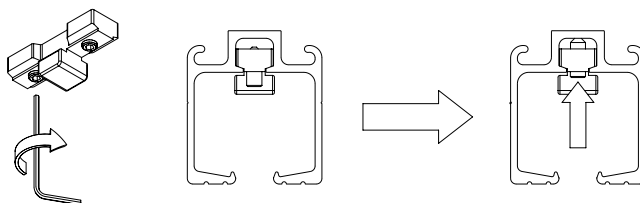

7

PUHDISTUSHARJAN POISTAAKSESI,
SUORITA PROSESSI KÄÄNTEISESSÄ
JÄRJESTYKSESSÄ

8

**F H****9**

*Liikkuu vapaasti yläkiskossa, mitta on suuntaa antava

Mitta määrää hidastimelle vaaditun tilan ja määrää oven minimileveyden **S1 min.Jos käytössä on kaksi hidastinta **S1 min = (2 x 432)+5 = 869mm****F****10**

KIINNITYSREIÄT JA PROFILIEN PITUUDET

Tarjoamme profilejamme mitoissa 2m, 3m ja 4m. Nämä mitat ovat seinäprofileja, kiskoja ja peitelevyjä varten. Seinäprofiilit toimitetaan esipora-
tuilla kiinnitysrei'illä. Alla olevassa taulukossa reikien sijainnit profiilin mitasta riippuen.