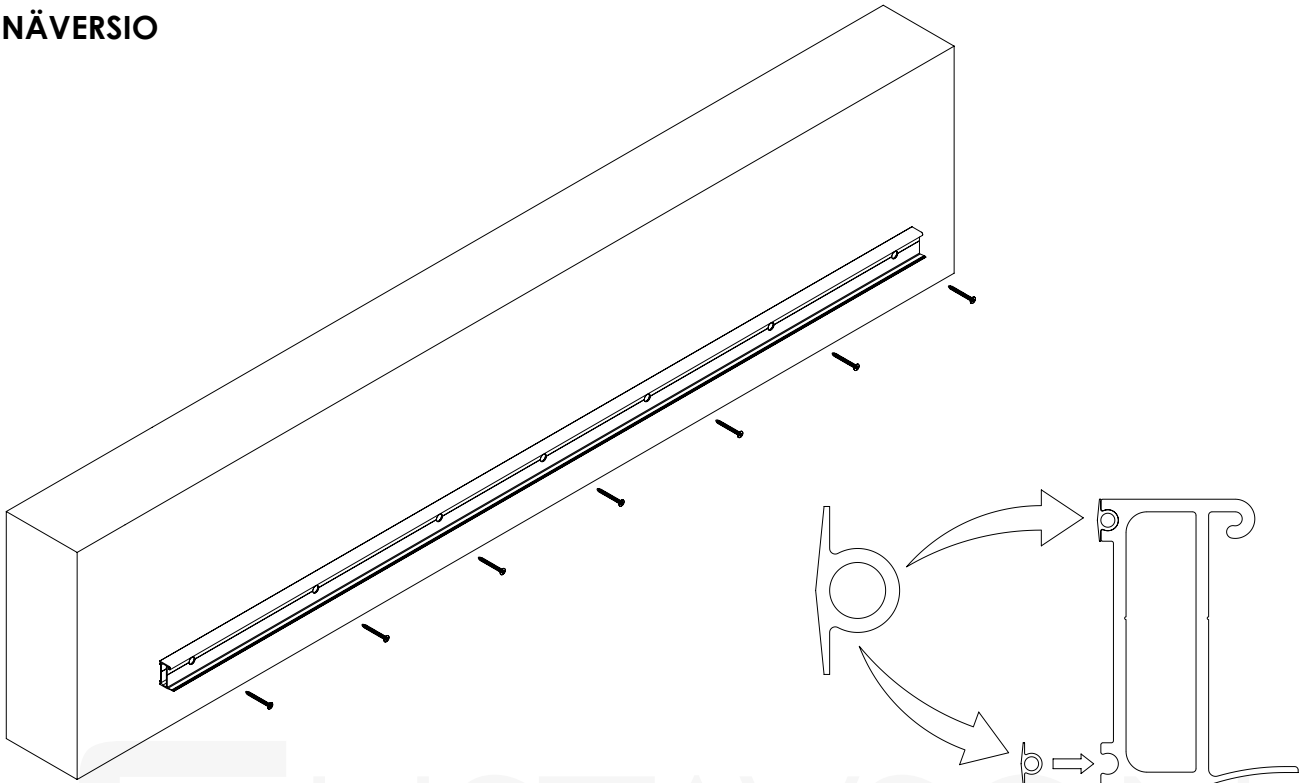

A J

4A

SEINÄVERSIO

B

4B