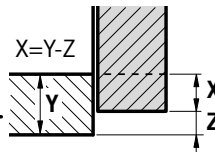

09 / 2019

CORNERSTONE® Swing

Option

(8 x) 6.3 x 10.5	(1 x) 6.3 x 13.5	(2 x) M5 x 16	(10 x) 4 x 15

44011695_03

K	T	W
min. 720	400	362 - 368
min. 870	450	412 - 418
min. 920	500	462 - 468
min. 1020	600	562 - 568

H
610 - 650
651 - 690
691 - 730
731 - 770

K	T	W
min. 730	400	362 - 374
min. 880	450	412 - 424
min. 930	500	462 - 474
min. 1030	600	562 - 574

H
610 - 650
651 - 690
691 - 730
731 - 770

1

ø 5 mm

T1
T2

2

3

ø 5 mm

2

-

7

T4
T5
T6