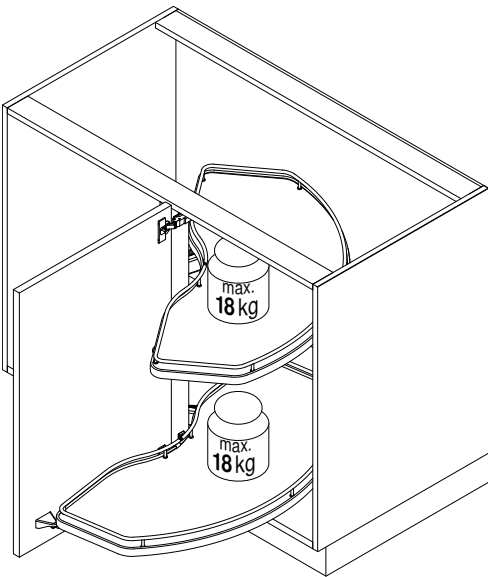

09 / 2019

CORNERSTONE® Swing

Option

(8 x) 6.3 x 10.5	(1 x) 6.3 x 13.5	(2 x) M5 x 16	(10 x) 4 x 15

44011695_03

K	T	W
min. 720	400	362 - 368
min. 870	450	412 - 418
min. 920	500	462 - 468
min. 1020	600	562 - 568

H
610 - 650
651 - 690
691 - 730
731 - 770

K	T	W
min. 730	400	362 - 374
min. 880	450	412 - 424
min. 930	500	462 - 474
min. 1030	600	562 - 574

H
610 - 650
651 - 690
691 - 730
731 - 770

1

ø 5 mm

T1
T2

2

3

ø 5 mm

2

-

7

T4
T5
T6