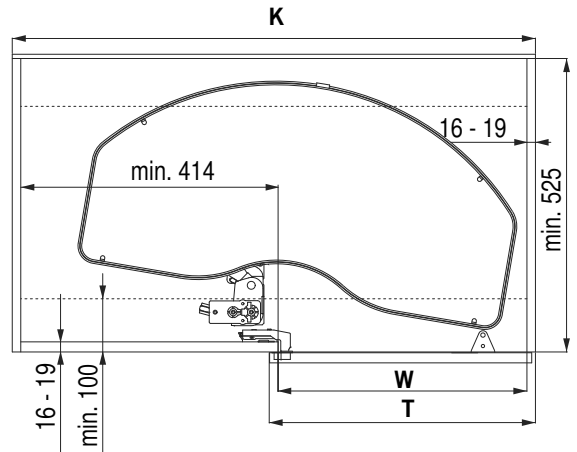

09 / 2019

CORNERSTONE® Swing

Option

(8 x) 6.3 x 10.5	(1 x) 6.3 x 13.5	(2 x) M5 x 16	(10 x) 4 x 15

44011695_03

K	T	W
min. 720	400	362 - 368
min. 870	450	412 - 418
min. 920	500	462 - 468
min. 1020	600	562 - 568

H
610 - 650
651 - 690
691 - 730
731 - 770

K	T	W
min. 730	400	362 - 374
min. 880	450	412 - 424
min. 930	500	462 - 474
min. 1030	600	562 - 574

H
610 - 650
651 - 690
691 - 730
731 - 770

1

ø 5 mm

T1
T2

2

3

4

min. 4 Nm

5

	K400	K450/500/600
A	229	300
B	318	389

T3

6

7

1

ø 5 mm

2

-

7

T4
T5
T6