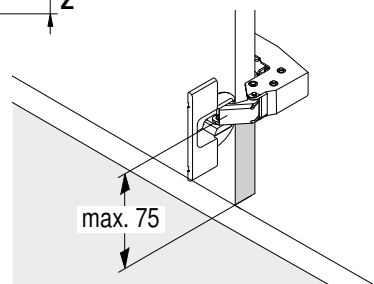

09 / 2019

CORNERSTONE® Swing

Option

(8 x) 6.3 x 10.5	(1 x) 6.3 x 13.5	(2 x) M5 x 16	(10 x) 4 x 15

44011695_03

K	T	W
min. 720	400	362 - 368
min. 870	450	412 - 418
min. 920	500	462 - 468
min. 1020	600	562 - 568

H
610 - 650
651 - 690
691 - 730
731 - 770

K	T	W
min. 730	400	362 - 374
min. 880	450	412 - 424
min. 930	500	462 - 474
min. 1030	600	562 - 574

H
610 - 650
651 - 690
691 - 730
731 - 770

1

ø 5 mm

T1
T2

2

3

ø 5 mm

2

-

7

T4
T5
T6