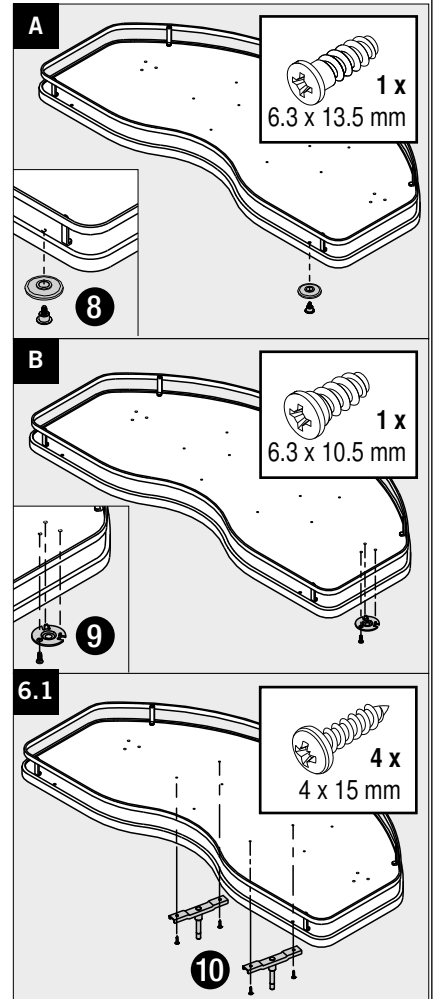

09 / 2019

CORNERSTONE® Swing

Option

(8 x) 6.3 x 10.5	(1 x) 6.3 x 13.5	(2 x) M5 x 16	(10 x) 4 x 15

44011695_03

K	T	W
min. 720	400	362 - 368
min. 870	450	412 - 418
min. 920	500	462 - 468
min. 1020	600	562 - 568

H
610 - 650
651 - 690
691 - 730
731 - 770

K	T	W
min. 730	400	362 - 374
min. 880	450	412 - 424
min. 930	500	462 - 474
min. 1030	600	562 - 574

H
610 - 650
651 - 690
691 - 730
731 - 770

1

ø 5 mm

T1
T2

2

3

4

min. 4 Nm

5

	K400	K450/500/600
A	229	300
B	318	389

T3

6

7

1

ø 5 mm

2

-

7

T4
T5
T6