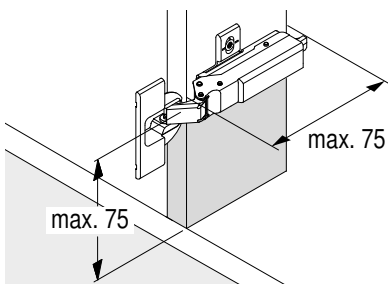

09 / 2019

CORNERSTONE® Swing

Option

(8 x) 6.3 x 10.5	(1 x) 6.3 x 13.5	(2 x) M5 x 16	(10 x) 4 x 15

44011695_03

K	T	W
min. 720	400	362 - 368
min. 870	450	412 - 418
min. 920	500	462 - 468
min. 1020	600	562 - 568

H
610 - 650
651 - 690
691 - 730
731 - 770

K	T	W
min. 730	400	362 - 374
min. 880	450	412 - 424
min. 930	500	462 - 474
min. 1030	600	562 - 574

H
610 - 650
651 - 690
691 - 730
731 - 770

1

ø 5 mm

T1
T2

2

3