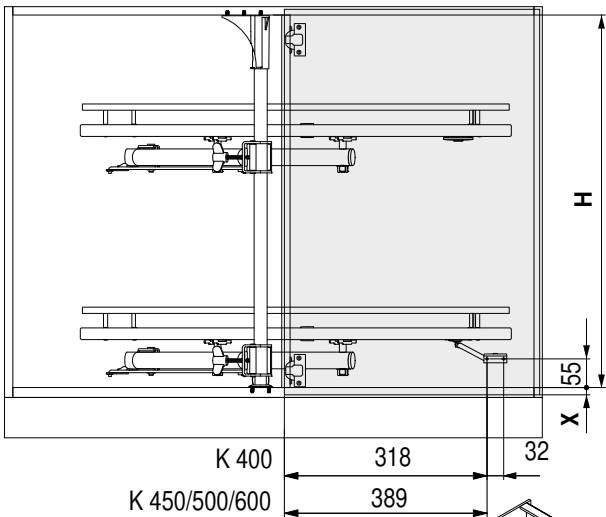

09 / 2019

CORNERSTONE® Swing

Option

(8 x) 6.3 x 10.5	(1 x) 6.3 x 13.5	(2 x) M5 x 16	(10 x) 4 x 15

44011695_03

K	T	W
min. 720	400	362 - 368
min. 870	450	412 - 418
min. 920	500	462 - 468
min. 1020	600	562 - 568

H
610 - 650
651 - 690
691 - 730
731 - 770

K	T	W
min. 730	400	362 - 374
min. 880	450	412 - 424
min. 930	500	462 - 474
min. 1030	600	562 - 574

H
610 - 650
651 - 690
691 - 730
731 - 770

1

ø 5 mm

T1
T2

2

3

ø 5 mm

2

-

7

T4
T5
T6