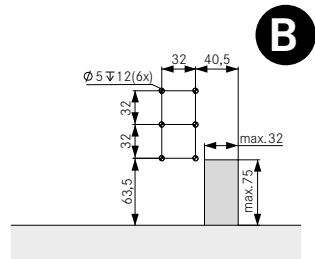

09 / 2019

CORNERSTONE® Swing

Option

(8 x) 6.3 x 10.5	(1 x) 6.3 x 13.5	(2 x) M5 x 16	(10 x) 4 x 15

44011695_03

K	T	W
min. 720	400	362 - 368
min. 870	450	412 - 418
min. 920	500	462 - 468
min. 1020	600	562 - 568

H
610 - 650
651 - 690
691 - 730
731 - 770

K	T	W
min. 730	400	362 - 374
min. 880	450	412 - 424
min. 930	500	462 - 474
min. 1030	600	562 - 574

H
610 - 650
651 - 690
691 - 730
731 - 770

1

ø 5 mm

T1
T2

2

3

ø 5 mm

2

-

7

T4
T5
T6