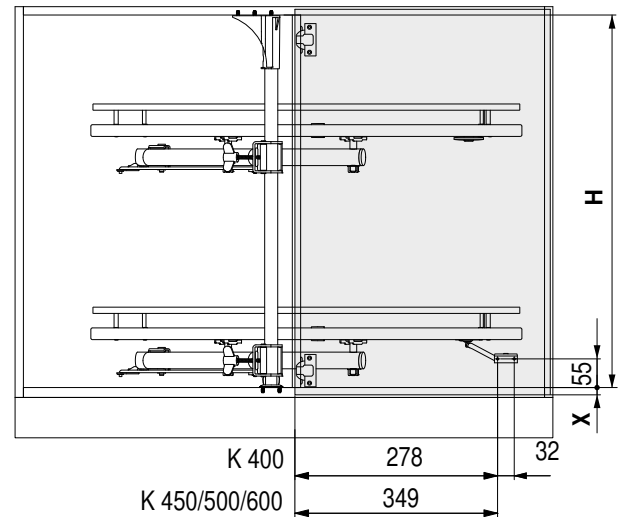

09 / 2019

CORNERSTONE® Swing

Option

(8 x) 6.3 x 10.5	(1 x) 6.3 x 13.5	(2 x) M5 x 16	(10 x) 4 x 15

44011695_03

K	T	W
min. 720	400	362 - 368
min. 870	450	412 - 418
min. 920	500	462 - 468
min. 1020	600	562 - 568

H
610 - 650
651 - 690
691 - 730
731 - 770

K	T	W
min. 730	400	362 - 374
min. 880	450	412 - 424
min. 930	500	462 - 474
min. 1030	600	562 - 574

H
610 - 650
651 - 690
691 - 730
731 - 770

1

ø 5 mm

T1
T2

2

3

ø 5 mm

2

-

7

T4
T5
T6