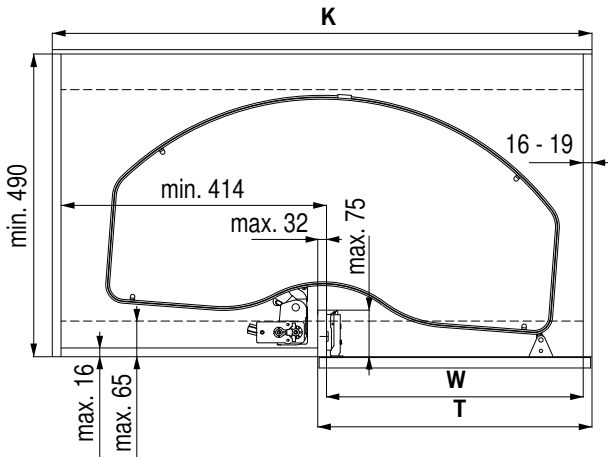

09 / 2019

CORNERSTONE® Swing

Option

(8 x) 6.3 x 10.5	(1 x) 6.3 x 13.5	(2 x) M5 x 16	(10 x) 4 x 15

44011695_03

K	T	W
min. 720	400	362 - 368
min. 870	450	412 - 418
min. 920	500	462 - 468
min. 1020	600	562 - 568

H
610 - 650
651 - 690
691 - 730
731 - 770

K	T	W
min. 730	400	362 - 374
min. 880	450	412 - 424
min. 930	500	462 - 474
min. 1030	600	562 - 574

H
610 - 650
651 - 690
691 - 730
731 - 770

1

ø 5 mm

T1
T2

2

3

4

min. 4 Nm

5

	K400	K450/500/600
A	229	300
B	318	389

T3

6

7

1

ø 5 mm

2

-

7

T4
T5
T6