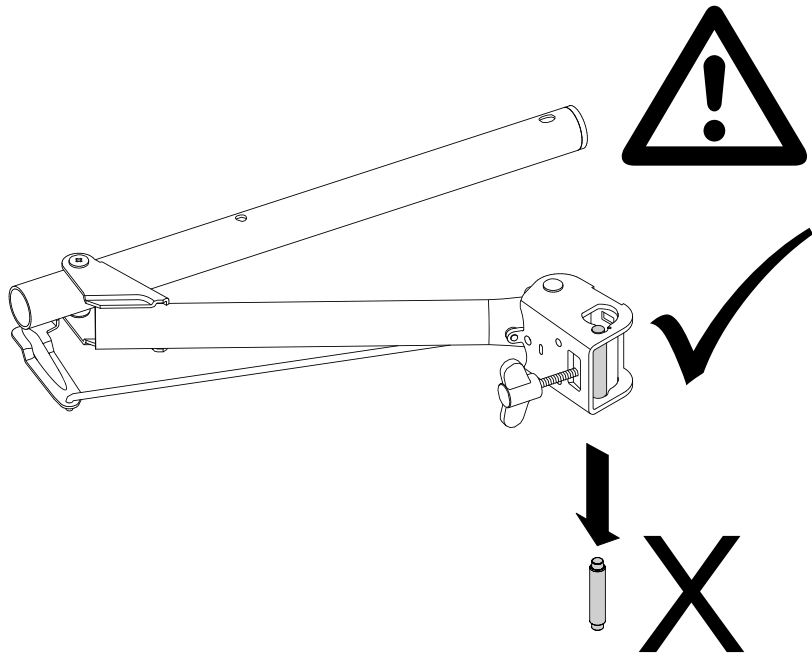

09 / 2019

CORNERSTONE® Swing

Option

(8 x) 6.3 x 10.5	(1 x) 6.3 x 13.5	(2 x) M5 x 16	(10 x) 4 x 15

44011695_03

K	T	W
min. 720	400	362 - 368
min. 870	450	412 - 418
min. 920	500	462 - 468
min. 1020	600	562 - 568

H
610 - 650
651 - 690
691 - 730
731 - 770

K	T	W
min. 730	400	362 - 374
min. 880	450	412 - 424
min. 930	500	462 - 474
min. 1030	600	562 - 574

H
610 - 650
651 - 690
691 - 730
731 - 770

1

ø 5 mm

T1
T2

2

3

ø 5 mm

2

-

7

T4
T5
T6