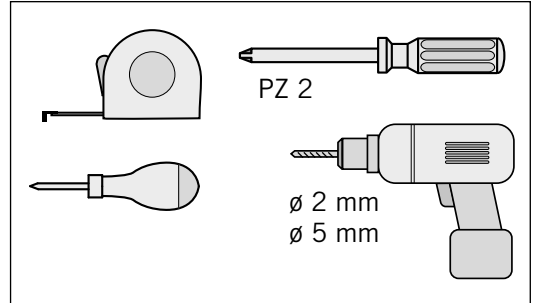

09 / 2019

CORNERSTONE® Swing

Option

(8 x) 6.3 x 10.5	(1 x) 6.3 x 13.5	(2 x) M5 x 16	(10 x) 4 x 15

44011695_03

K	T	W
min. 720	400	362 - 368
min. 870	450	412 - 418
min. 920	500	462 - 468
min. 1020	600	562 - 568

H
610 - 650
651 - 690
691 - 730
731 - 770

K	T	W
min. 730	400	362 - 374
min. 880	450	412 - 424
min. 930	500	462 - 474
min. 1030	600	562 - 574

H
610 - 650
651 - 690
691 - 730
731 - 770

1

ø 5 mm

T1
T2

2

3

ø 5 mm

2

-

7

T4
T5
T6