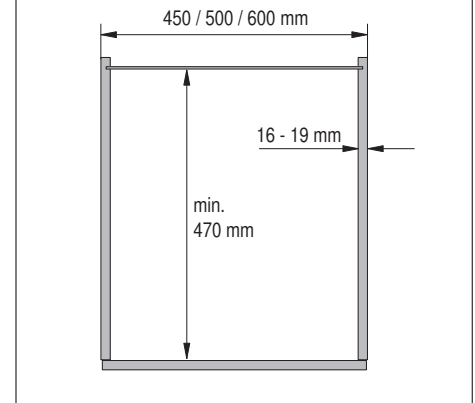

### Installation dimensions

Heights:  
650 - 850 mm

### Basket dimensions

	Basket width			Basket depth			Basket height
	450	500	600	450	500	600	
Cabinet	450	500	600	450	500	600	
upper basket	187	212	262	430	430	430	80
lower basket	400	450	550	430	430	430	80

### Cabinet dimensions