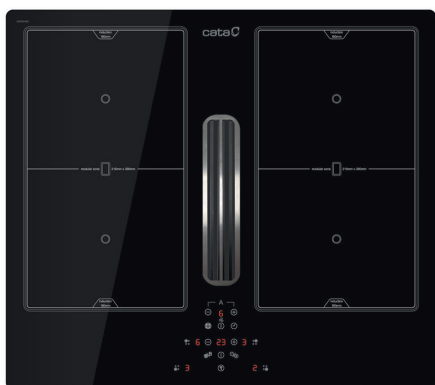

TUOTETIETO CATA KODINKONEET

6/11/2023

Induktiotaso liesituulettimella AS600

cata

Liesituuletin

- Hipaisukytkimet, ajastin, suodattimien puhdistustarpeen näyttö
- 6 nopeutta (5 + 1 Turbo)
- Imuteho (UNE/EN 61591): 531m³/h - 246m³/h
- Äänitaso (Reg.(EU) n°65/2014): 45dB(A), maksimi: 64dB(A)
- Harjaton moottori. Erittäin hiljainen. Max. energiankulutus 135W
- Ilmavirtaus: 10 m/s
- Easy-to-install system
- Konepestävät suodattimet
- Paine max. 357 Pa - TURBO Paine: 365 Pa
- Poistokanavan halkaisija 150 mm
- Energialuokka: A+

Induktiotaso

- 4 keittoaluetta. 2 vapaa-alueista keittoaluetta 21,5 x 38,0 cm 3,7 kW
- Hipaisukytkimet
- 9 tehoaluetta + Booster
- Ajastintoiminto kaikilla keittoalueilla
- Ajastin hälytyksellä
- Automaattinen kattilan tunnistus
- Lapsilukko
- Jälkilämmön ilmainen
- Automaattinen turvasammutus
- Viistohionta etureunassa
- Kokonaisteho 7,53 kW

Koodi	Kuvaus	NIK
08000406	AS600 INDUKTIO TASO LIESITUULETTIMELLA	1381
Lisävarusteet		
02800992	AS600/AS750 FLEX2 FLAT POISTOKANAVA PAKETTI	1381
02800939	AS600/AS750 SOKKELIN LÄPIVIENTISARJA SIS. AKT.H.SUOD.	1381