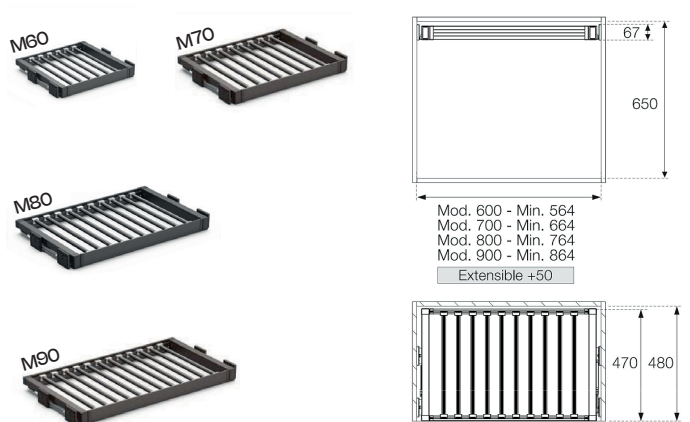

Housuteline

Koodi	Kuvaus	Nik
F25705-IG	HOUSUTELINE M60 ANTRASIITTI	4610
F25706-IG	HOUSUTELINE M70 ANTRASIITTI	4610
F25707-IG	HOUSUTELINE M80 ANTRASIITTI	4610
F25708-IG	HOUSUTELINE M90 ANTRASIITTI	4610