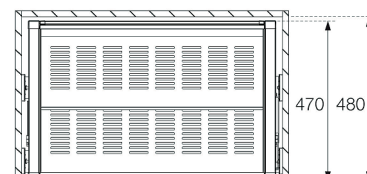

Asiakastiedote

LIUKUOVIKAAPISTOT JA -TARVIKKEET

24/02/2026

Kenkämekanismi

Mod. 600 - Min. 564
Mod. 700 - Min. 664
Mod. 800 - Min. 764
Mod. 900 - Min. 864

Extensible +50

| Koodi | Kuvaus | Nlk |
|-----------|--------------------------------|------|
| F25710-IG | KENKÄMEKANISMI M60 ANTRASIITTI | 4610 |
| F25711-IG | KENKÄMEKANISMI M70 ANTRASIITTI | 4610 |
| F25712-IG | KENKÄMEKANISMI M80 ANTRASIITTI | 4610 |
| F25713-IG | KENKÄMEKANISMI M90 ANTRASIITTI | 4610 |