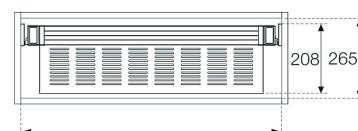

Asiakastiedote

LIUKUOVIKAAPISTOT JA -TARVIKKEET

24/02/2026

Kenkämekanismi

Mod. 600 - Min. 564
Mod. 700 - Min. 664
Mod. 800 - Min. 764
Mod. 900 - Min. 864

Extensible +50