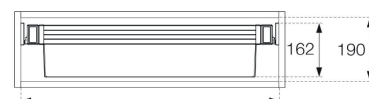

Liinavaatelaatikko

Mod. 600 - Min. 564
Mod. 700 - Min. 664
Mod. 800 - Min. 764
Mod. 900 - Min. 864
Extensible +50