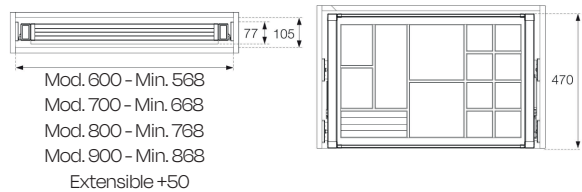

Asiakastiedote

LIUKUOVIKAAPISTOT JA -TARVIKKEET

24/02/2026

Korulaatikko

Koodi	Kuvaus	Nik
F25700-IG	KORULAATIKKO M60 ANTRASIITTI	4610
F25701-IG	KORULAATIKKO M70 ANTRASIITTI	4610
F25702-IG	KORULAATIKKO M80 ANTRASIITTI	4610
F25703-IG	KORULAATIKKO M90 ANTRASIITTI	4610