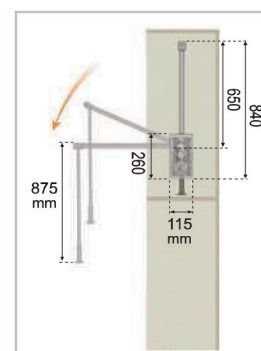

Alaslaskettava vaatetanko

Koodi	Kuvaus	Nlk
F25726-IG	ALASLASKETTAVA VAATETANKO M70 - M90 ANTRASIITTI	4610
F25727-IG	ALASLASKETTAVA VAATETANKO M90 - M120 ANTRASIITTI	4610