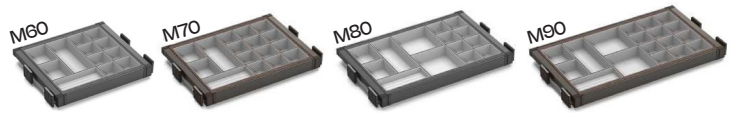

Asiakastiedote

LIUKUOVIKAAPISTOT JA -TARVIKKEET

24/02/2026

Korulaatikko

Koodi	Kuvaus	Nik
F25700-IG	KORULAATIKKO M60 ANTRASIITTI	4610
F25701-IG	KORULAATIKKO M70 ANTRASIITTI	4610
F25702-IG	KORULAATIKKO M80 ANTRASIITTI	4610
F25703-IG	KORULAATIKKO M90 ANTRASIITTI	4610