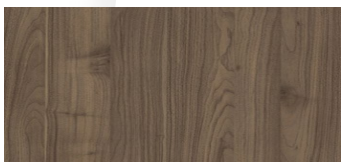

SYNCRON SAARNI *

SYNCRON TUMMA SAARNI *

SYNCRON PÄHKINÄ *

MUSTA PUUSYY *

OVIRAKENNE:

- Runko: 18 mm lastulevy
- Tausta: pinnan kuosilla oleva MEL
- Reuna: ovipinnan värinen 1,00 mm paksua ABS nauha

TOIMITUSAIKA: