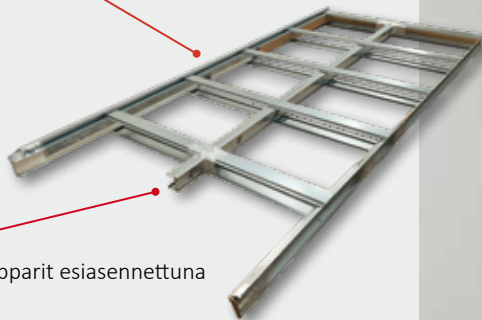

Liukukisko

Pyörästöt sekä stopparit esiasennettuna kiskoon.

Puu-/laakaoven alaohjain
aina esiasennettu kehikkoon

Alumiini kehäoven alaohjain

Lasioven alaohjain

STELLA VARASTO-OVET

STELLA LAAKAOVI VALKOINEN

Varastoleveydet: