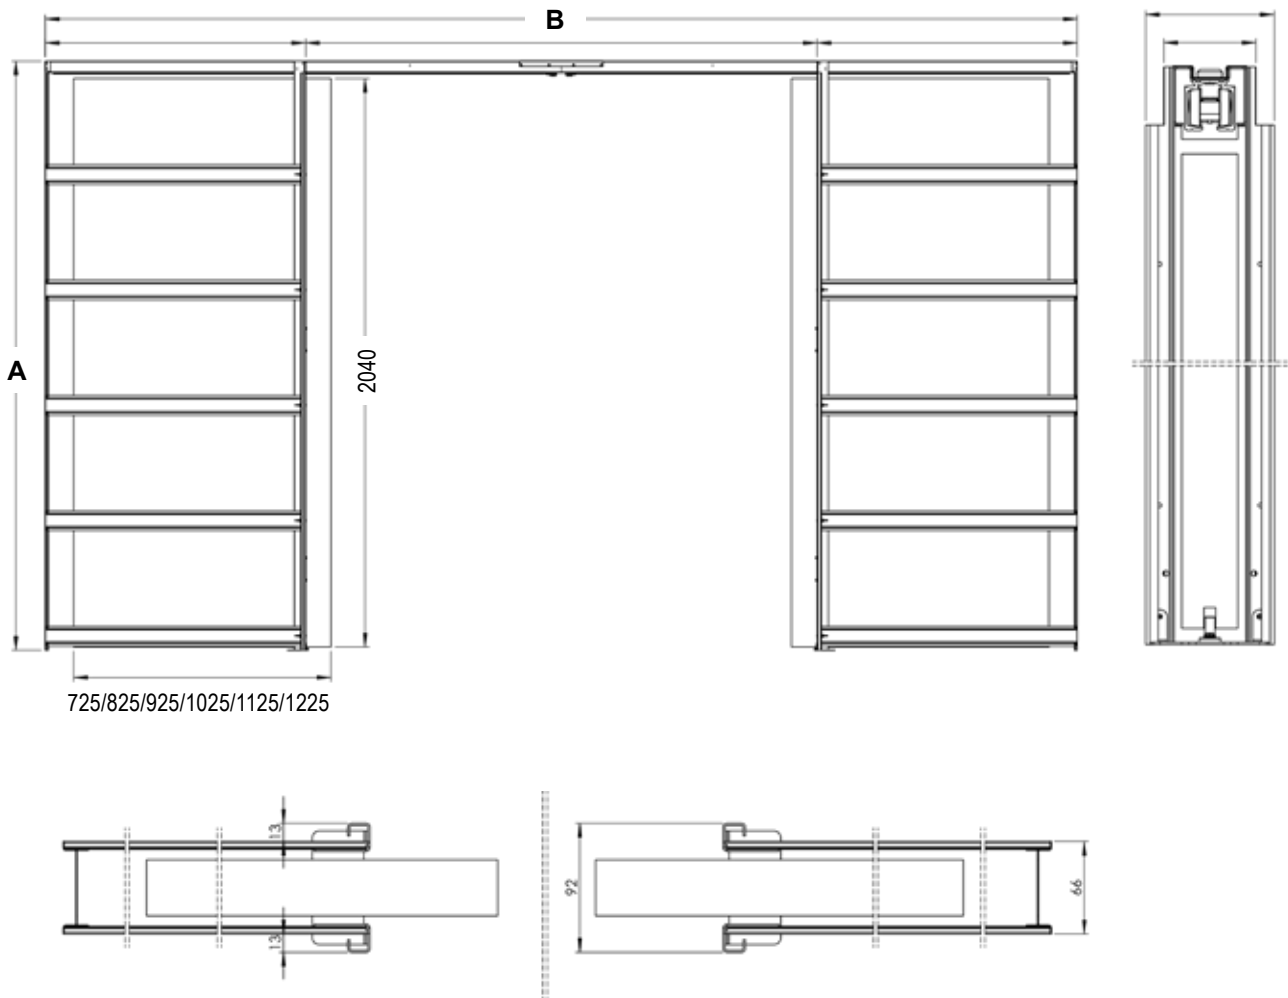

STELLA POCKET DOOR MITOITUSKUVAT

PARIOVELLE

Huom ! Aukon mitat valmiista lattiapinnasta. Aukon mitoituksessa huomioitava lattian pintamateriaalin paksuus.

RUNKOKITTI M7-M12 PARIOVELLE

	Ovi	A x B		Ovi	A x B
M7	2040 x 725 x2	2114 x 2908	M10	2040 x 1025 x2	2114 x 4108
M8	2040 x 825 x2	2114 x 3308	M11	2040 x 1125 x2	2114 x 4508
M9	2040 x 925 x2	2114 x 3708	M12	2040 x 1225 x2	2114 x 4908