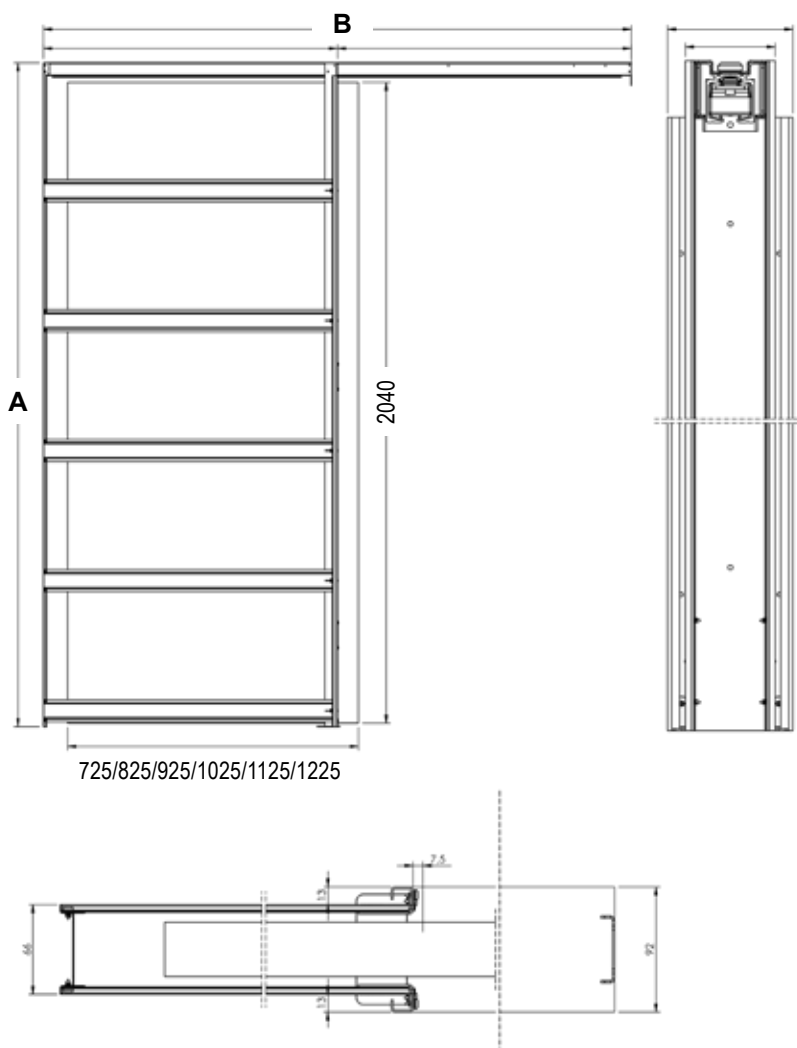

STELLA POCKET DOOR MITOITUSKUVAT

YHDELLE OVELLE

Huom ! Aukon mitat valmiista lattiapinnasta. Aukon mitoituksessa huomioitava lattian pintamateriaalin paksuus.

RUNKOKITTI M7-M12 YHDELLE OVELLE

	Ovi	A x B		Ovi	A x B
M7	2040 x 725	2114 x 1470	M10	2040 x 1025	2114 x 2070
M8	2040 x 825	2114 x 1670	M11	2040 x 1125	2114 x 2270
M9	2040 x 925	2114 x 1870	M12	2040 x 1225	2114 x 2470