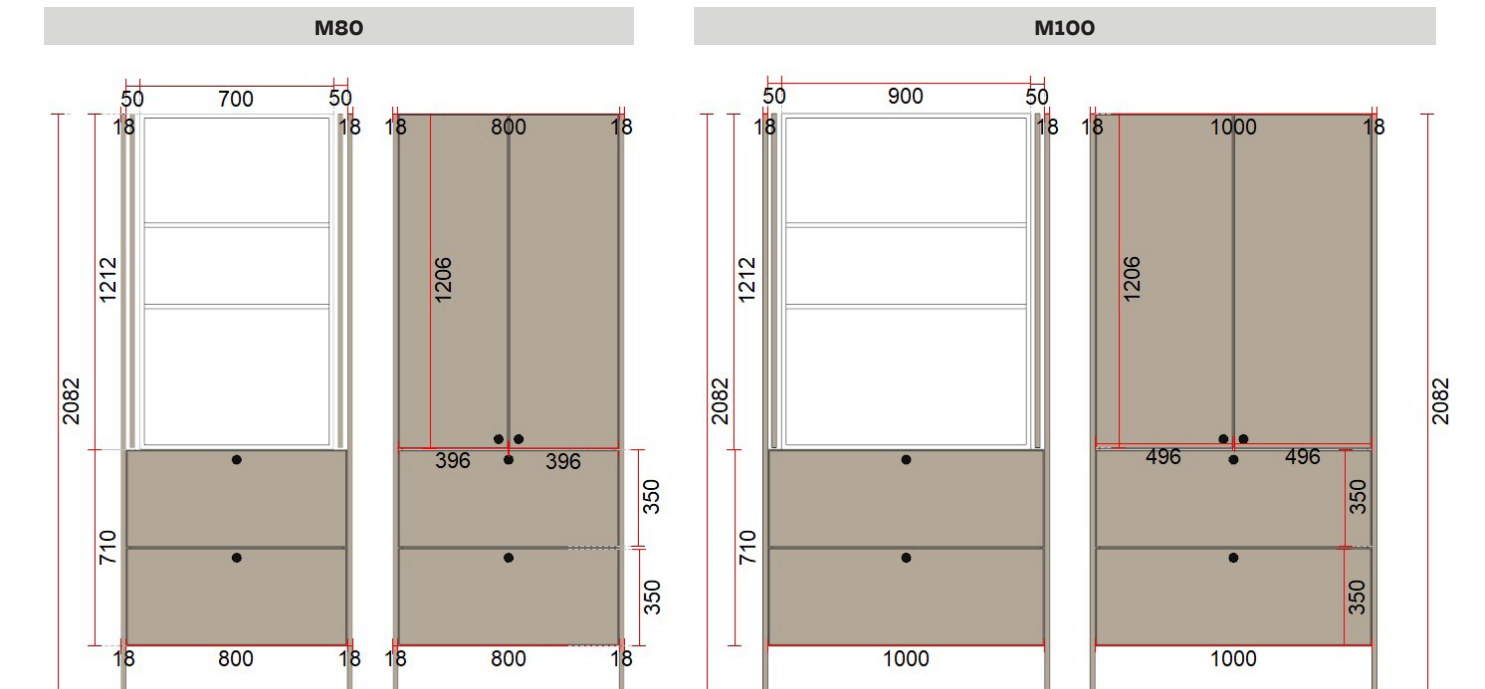

Aamiaiskaappi 1212 mm mitoitus

TILAUSOHJE/Tarvittavat tuotteet valmiiseen pakettiin:

Aamiaiskaapin leveys		M70	M80	M90	M100
YLÄOSA	Runko	Koodi: KRO06 RULO-OVI KAAPPI M6 1212*600*560	Koodi: KRO07 RULO-OVI KAAPPI M7 1212*700*560	Koodi: KRO08 RULO-OVI KAAPPI M8 1212*800*560	Koodi: KRO09 RULO-OVI KAAPPI M9 1212*900*560
	Ovimitta	1206*346 Huom! Erikoismitta Oviporaus 130/8	1206*396 Huom! Erikoismitta Oviporaus 130/8	1206*446 Huom! Erikoismitta Oviporaus 130/8	1206*496 Huom! Erikoismitta Oviporaus 130/8
ALAOASA	Runko	Koodi: A07PR ALAKAAPPI 710*700*560	Koodi: A08PR ALAKAAPPI 710*800*560	Koodi: A09PR ALAKAAPPI 710*900*560	Koodi: A10PR ALAKAAPPI 710*1000*560
	Väliopohja	Koodi: B70VA AAMIAISKAAPIN VÄLIPOHJA 668x539 M70 Lisäksi tilattava haluamasi laatikot ym. varusteet.	Koodi: B80VA AAMIAISKAAPIN VÄLIPOHJA 768x539 M80 Lisäksi tilattava haluamasi laatikot ym. varusteet.	Koodi: B90VA AAMIAISKAAPIN VÄLIPOHJA 868x539 M90 Lisäksi tilattava haluamasi laatikot ym. varusteet.	Koodi: B100VA AAMIAISKAAPIN VÄLIPOHJA 968x539 M100 Lisäksi tilattava haluamasi laatikot ym. varusteet.
	Ovimitta	137/278/350*696, 703*346	137/278/350*796, 703*396	137/278/350*896, 703*446	137/278/350*996, 703*496
KISKOSETTI		Koodi: AAMIAISKAAP. KISKOT 2 AAMIAISKAAPIN KISKOSETTI 1212 mm KORKEA	Koodi: AAMIAISKAAP. KISKOT 2 AAMIAISKAAPIN KISKOSETTI 1212 mm KORKEA	Koodi: AAMIAISKAAP. KISKOT 2 AAMIAISKAAPIN KISKOSETTI 1212 mm KORKEA	Koodi: AAMIAISKAAP. KISKOT 2 AAMIAISKAAPIN KISKOSETTI 1212 mm KORKEA

- 2 paria
- 2 paria
- 2 kpl
- 1 setti
- 4 kpl
- 2 kpl
- 4 kpl

HUOM!

- Suosittelemme käyttämään irtosivuja molemmin puolin.
- Aamiaiskaappi 1212 mm saatavilla myös valmiiksi kasattuna asennusohjeen kuvan 21 mukaisesti.
Koodi: AAMIAISKAAPINKASAUS