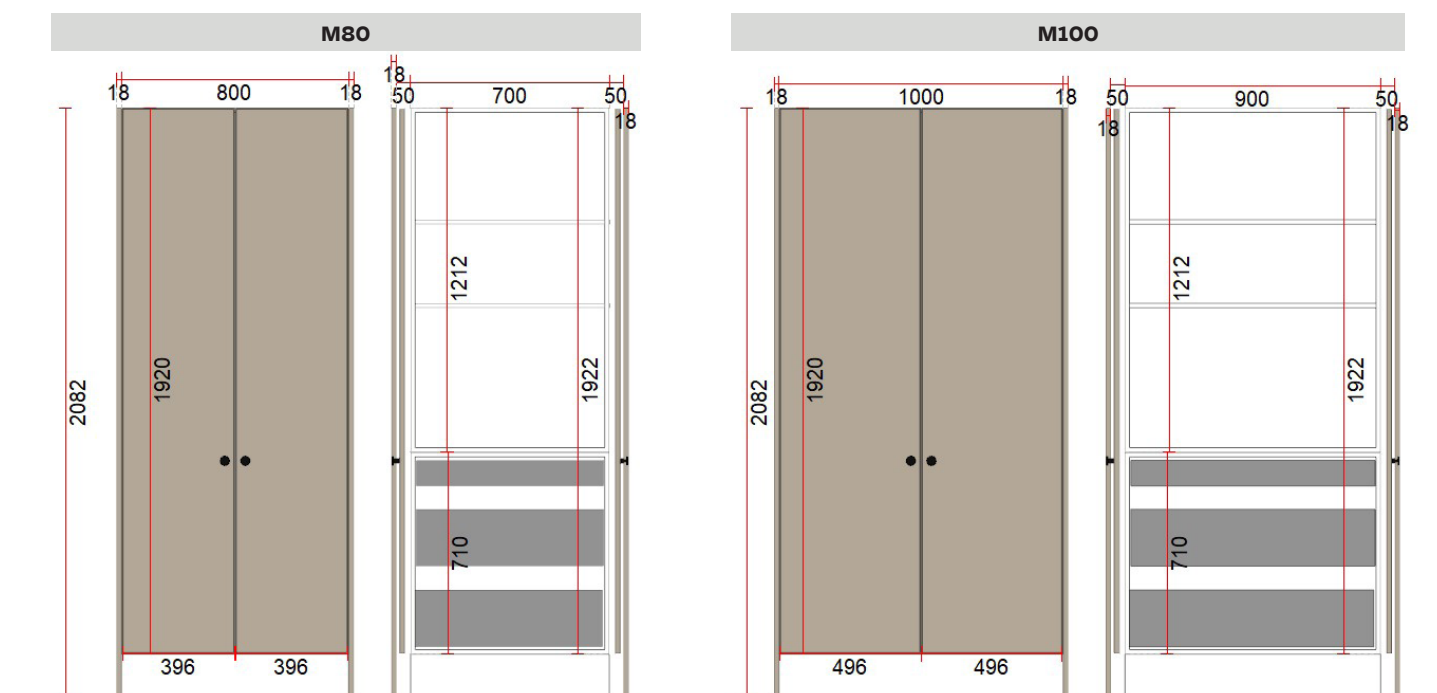

Aamiaiskaappi 1922 mm mitoitus

TILAUSOHJE/Tarvittavat tuotteet valmiiseen pakettiin:

Aamiaiskaapin leveys		M70	M80	M90	M100
YLÄOSA	Runko	Koodi: KRO06 RULO-OVIKAAPPI M6 1212*600*560	Koodi: KRO07 RULO-OVIKAAPPI M7 1212*700*560	Koodi: KRO08 RULO-OVIKAAPPI M8 1212*800*560	Koodi: KRO09 RULO-OVIKAAPPI M9 1212*900*560
ALAOSA	Runko	Koodi: A06PR ALAKAAPPI 710*600*560 Lisäksi tilattava haluamasi laatikot ym. varusteet.	Koodi: A07PR ALAKAAPPI 710*700*560 Lisäksi tilattava haluamasi laatikot ym. varusteet.	Koodi: A08PR ALAKAAPPI 710*800*560 Lisäksi tilattava haluamasi laatikot ym. varusteet.	Koodi: A09PR ALAKAAPPI 710*900*560 Lisäksi tilattava haluamasi laatikot ym. varusteet.
OVET	Ovimita	1920*296 Oviporaus 130/8 3 saranaa (130/8 + keskellä)	1920*346 Huom! Erikoismitta Oviporaus 130/8 3 saranaa (130/8 + keskellä)	1920*396 Oviporaus 130/8 3 saranaa (130/8 + keskellä)	1920*446 Huom! Erikoismitta Oviporaus 130/8 3 saranaa (130/8 + keskellä)
KISKOSETTI		Koodi: AAMIAISKAAPPI KISKOT AAMIAISKAAPIN KISKOSETTI 1922 mm KORKEA	Koodi: AAMIAISKAAPPI KISKOT AAMIAISKAAPIN KISKOSETTI 1922 mm KORKEA	Koodi: AAMIAISKAAPPI KISKOT AAMIAISKAAPIN KISKOSETTI 1922 mm KORKEA	Koodi: AAMIAISKAAPPI KISKOT AAMIAISKAAPIN KISKOSETTI 1922 mm KORKEA

HUOM! Suosittelemme käyttämään irtosivuja molemmin puolin.

Kiskosetti sisältää:

- TAITEOVIMEK. DZ1319-0055 2 paria
- TAITEOVIMEK. HAMMASTANKO KITTI DZ1316-0055 2 paria
- TANKO 2 m DZ61040 2 kpl
- AAMIAISKAAPIN SABLJUUNA / KOROKE KISKOILLE 1 setti
- REIKÄTULPPA VALKOINEN Ø36 mm 6 kpl
- AAMIAISKAAPIN SOIRO 1835x60x16 MEL VALKOINEN 2 kpl
- SARANAT SLIDE-ON 107 CO X-P + ALUSLEVY SLIDE-ON KO EUROR. 6 kpl