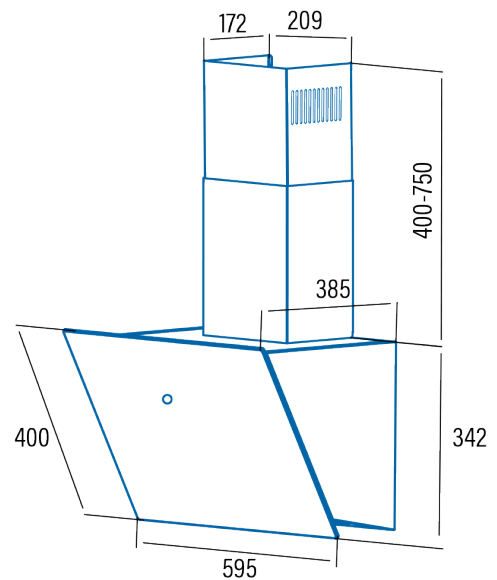

LENA

- Seinämalli
- Leveys 60 cm
- Elektroninen ohjauspaneeli automaattisella sammutusajastimella
- 3 nopeutta
- Imuteho (UNE/EN 61591 mukaan): 500m³/h - 310m³/h
- Ääniteho (Reg.(EU) n°65/2014): 45dB(A), maksimi: 63dB(A)
- 1 moottori. Max. energiankulutus 120W
- Tehokas LED-valaistus
- Easy-to-install system
- Konepestävät suodattimet
- Viimeistely: musta lasi
- Paine max. 380 Pa
- Poistokanavan halkaisija 150 mm
- Energialuokka: B
- Minimi asennuskorkeus liesitason pinnasta:
 - Valurauta-, keraaminen- ja induktioliesitaso 650 mm
 - Kaasuliesitaso 650 mm
- Lisävarusteet:
 - Aktiivihiilisuodatin

Koodit:

02032205 LENA 600 MUSTA (7)
02859492 AKTIIVIHILISUODATIN CATA (7)