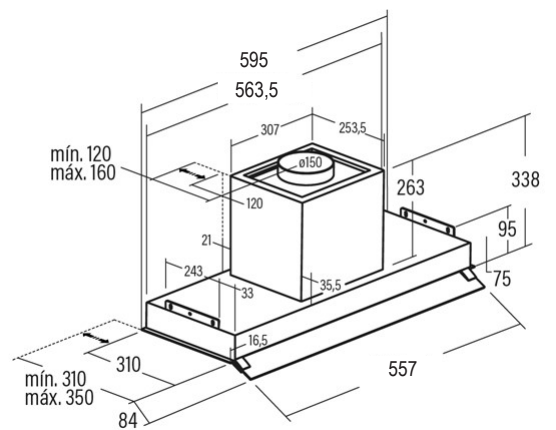

CORONA

- Kalusteisiin integroitava
- Leveys: 60 cm
- Väri: RST
- 3 nopeutta (2 +1 Turbo)
- Painonapit, automaattinen sulkeutuminen ajastimella
- Energialuokka: A
- Imuteho: (UNE/EN 61591) 850 m³/h – 340 m³/h
- Moottori: BT3, erittäin hiljainen. Max. energiankulutus 280W
- Äänitaso: (Reg.(EU) n. 65/2014) 50 dB(A) - 65 dB(A)
- Valot: led-valo
- Pestävä rasvasuodatin
- Minimi asennuskorkeus liesitason pinnasta:
 - Valurauta-, keraaminen- ja induktioliesitaso 450 mm
 - Kaasuliesitaso 650 mm
- Lisävarusteet:
 - Aktiivihilisuodatin