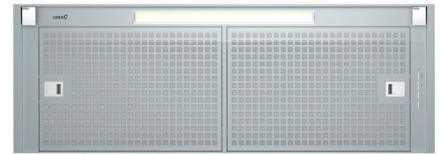

CORONA

- Kalusteisiin integroitava
- Leveys: 60 cm
- Väri: RST
- 3 nopeutta (2 +1 Turbo)
- Painonapit, automaattinen sulkeutuminen ajastimella
- Energialuokka: A
- Imuteho: (UNE/EN 61591) 850 m³/h – 340 m³/h
- Moottori: BT3, erittäin hiljainen. Max. energiankulutus 280W
- Äänitaso: (Reg.(EU) n. 65/2014) 50 dB(A) - 65 dB(A)
- Valot: led-valo
- Pestävä rasvasuodatin
- Minimi asennuskorkeus liesitason pinnasta:
 - Valurauta-, keraaminen- ja induktioliesitaso 450 mm
 - Kaasuliesitaso 650 mm
- Lisävarusteet:
 - Aktiivihilisuodatin