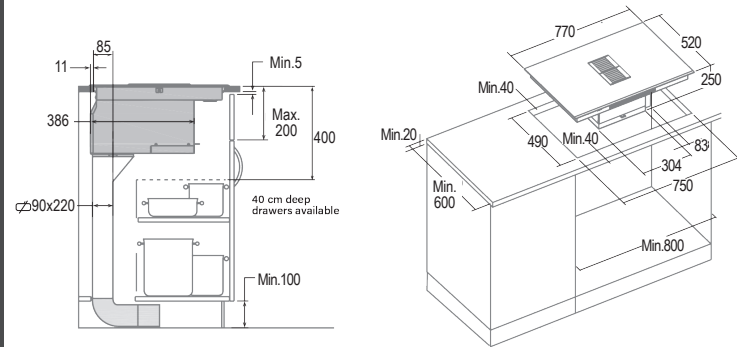

AS750 FLEX2

LIESITUULETIN

- 6 nopeutta (5 + 1 TURBO)
- Hipaisukytkimet, ajastin, suodattimien puhdistus-tarpeen näyttö
- Energialuokka: A
- Imuteho (UNE/EN 61591): 580 m³/h – 200 m³/h
- Ilmanvirtaus 10 m/s
- Äänitaso dB(A) (Reg. (EU) 65/2014): 45 dB (A) – 64 dB (A)
- Hiiliharjaton moottori. Erittäin hiljainen. Max. energiankulutus 135W
- Helppo asentaa
- Pesukoneessa pestävät rasvasuodattimet
- Paine max. 357 Pa, Turbo 365 Pa
- Poistokanavan halkaisija 150 mm

Koodit:

08000405 AS750 FLEX2 LIESITUULETIN/-TASO

Lisäosat, tilattava erikseen:

02800939 SOKKELIN LÄPIVIENTI + AH-SUODATIN

02800992 POISTOKANAVA PAKETTI

02800937 VARA AKTIIVIHIIILISUODATIN

INDUKTIOTASO

- 4 keittoaluetta :
  - Etuoikea: BOOSTER 215 mm*190 mm 1,6 kW (max. 1,85 kW)
  - Takaoikea: BOOSTER 215 mm*190 mm 2,1 kW (max. 3 kW)
  - Etuvasen: BOOSTER 215 mm*190 mm 1,6 kW (max. 1,85 kW)
  - Takavasen: BOOSTER 215 mm*190 mm 2,1 kW (max 3 kW)
- Kaksi vapaa-alueista keittoaluetta 215 mm * 380 mm 3,7 kW
- 9 säädettävää tehoaluetta + Booster
- Hipaisukytkimet
- Ajastintoiminto jokaiselle alueelle
- Automaattinen kattilantunnistus
- Automaattinen turvasammutus
- Lapsilukko
- Kokonaisteho 7,47 kW
- Mitat LxSxK (mm) 770 * 520 * 250