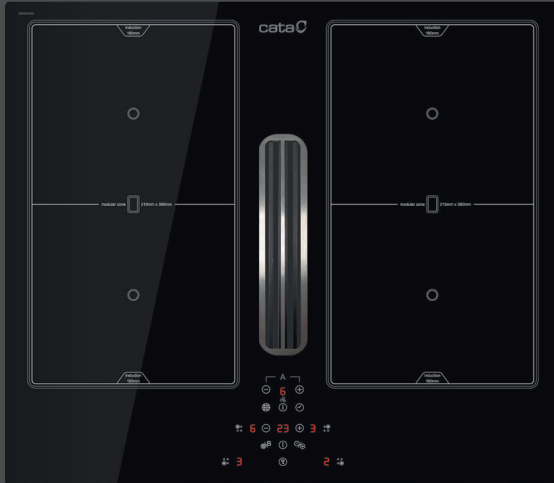

AS600

BRUSHLESS motor

Flex Zone Induction

LIESITUULETIN

- Hipaisukytkimet, ajastin, suodattimien puhdistustarpeen näyttö
- 6 nopeutta (5 + 1 Turbo)
- Imuteho (UNE/EN 61591): 531m³/h - 246m³/h
- Äänitaso (Reg.(EU) n°65/2014): 45dB(A), maksimi: 64dB(A)
- Hiiliharjaton moottori. Erittäin hiljainen. Max. energiankulutus 135W
- Ilmavirtaus: 10 m/s
- Easy-to-install system
- Konepestävät suodattimet
- Paine max. 357 Pa - TURBO Paine: 365 Pa
- Poistokanavan halkaisija 150 mm
- Energialuokka: A+

- 4 keittialuetta
 - Etuoikea: Booster 215mm x 190mm, teho 1.6 kW (max. 1.85kW)
 - Takaoikea: Booster 215mm x 190mm, teho 2.1 kW (max. 3kW)
 - Etuvasen: Booster 215mm x 190mm, teho 1.6 kW (max. 1.85kW)
 - Takavasen: Booster 215mm x 190mm, teho 2.1 kW (max. 3kW)
- 2 vapaa-alueista keittoaluetta 21,5 x 38,0 cm 3,7 kW
- Hipaisukytkimet
- 9 tehoaluetta + Booster
- Ajastintoiminto kaikilla keittoalueilla
- Ajastin hälytyksellä
- Automaattinen kattilan tunnistus
- Lapsilukko
- Jälkilämmön ilmainen
- Automaattinen turvasammutus
- Viistohionta etureunassa
- Kokonaisteho 7,53 kW
- Mitat LxSxK (mm) 590 * 520 * 275