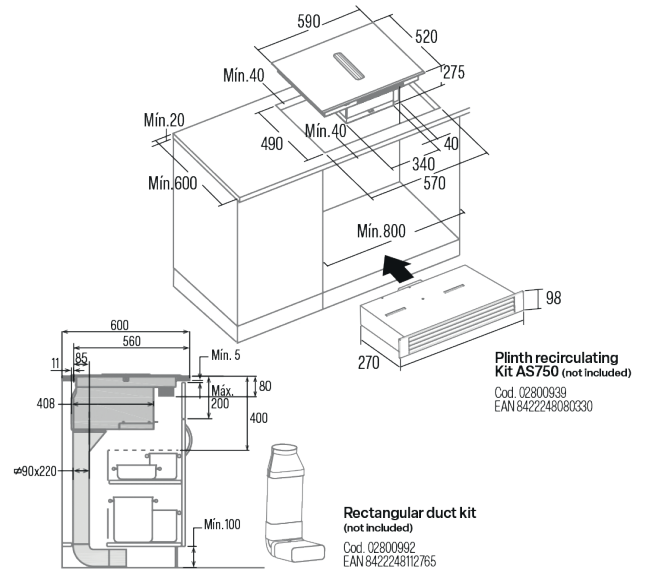

AS600

BRUSHLESS motor

Flex Zone Induction

LIESITUULETIN

- Hipaisukytkimet, ajastin, suodattimien puhdistustarpeen näyttö
- 6 nopeutta (5 + 1 Turbo)
- Imuteho (UNE/EN 61591): 531m³/h - 246m³/h
- Äänitaso (Reg.(EU) n°65/2014): 45dB(A), maksimi: 64dB(A)
- Hiiliharjaton moottori. Erittäin hiljainen. Max. energiankulutus 135W
- Ilmavirtaus: 10 m/s
- Easy-to-install system
- Konepestävät suodattimet
- Paine max. 357 Pa - TURBO Paine: 365 Pa
- Poistokanavan halkaisija 150 mm
- Energialuokka: A+

Koodit:

08000406 AS600 INDUKTIOTASO LIESITUULETTIMELLA

Lisäosat, tilattava erikseen:

02800992 AS600/AS750 FLEX2 FLAT POISTOKANAVA PAKETTI

02800939 AS600/AS750 SOKKELIN LÄPI VIENTISARJA SIS. AKT.H.SUOD.

INDUKTIOTASO

- 4 keittialuetta
 - Etuoikea: Booster 215mm x 190mm, teho 1.6 kW (max. 1.85kW)
 - Takaoikea: Booster 215mm x 190mm, teho 2.1 kW (max. 3kW)
 - Etuvasen: Booster 215mm x 190mm, teho 1.6 kW (max. 1.85kW)
 - Takavasen: Booster 215mm x 190mm, teho 2.1 kW (max. 3kW)
- 2 vapaa-alueista keittoaluetta 21,5 x 38,0 cm 3,7 kW
- Hipaisukytkimet
- 9 tehoaluetta + Booster
- Ajastintoiminto kaikilla keittoalueilla
- Ajastin hälytyksellä
- Automaattinen kattilan tunnistus
- Lapsilukko
- Jälkilämmön ilmainen
- Automaattinen turvasammutus
- Viistohionta etureunassa
- Kokonaisteho 7,53 kW
- Mitat LxSxK (mm) 590 * 520 * 275