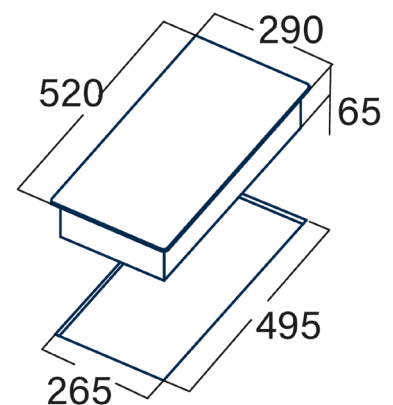

INDUKTIOTASO 300MM

- 2 BOOSTER keittoaluetta
 - Etu: BOOSTER Ø 180 mm, teho 1,2kW (max. 1,5 kW)
 - Taka: Ø 200 mm, teho 2 kW (max.2,3kW)
- 9 tehoaluetta + BOOSTER
- Hipaisukytkimet
- Automaattinen kattilantunnistus
- Ajastin hälytyksellä kaikilla keittoalueilla
- Automaattinen turvasammutus
- Erilliset tehonäytöt kaikilla keittoalueilla
- Lapsilukko
- Kokonaisteho 3,5 kW
- Mitat LxSxK (cm) 29x52x6,5

Koodi:

08003405 INDUKTIOLIESITASO CATA
ISB3102BK, 30CM, MUSTA