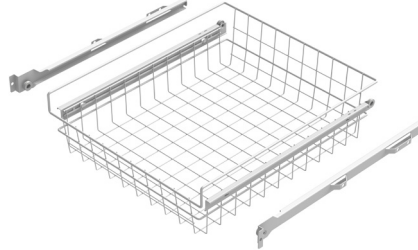

TUOTETIETO

LANKAKORI RULLAKISKOILLA

VALKOINEN LANKAKORI RULLAKISKOILLA

- Materiaali: epoksi/teräslanka,
kiskot teräs/nylon
- Väri: valkoinen
- Kantavuus: 20 kg täysin ulosvedettynä
- Pakkaus: sisältää korin ja rullakiskot

- kaappi 366-370 mm

Koodi **Kuvaus**
352400LV KORI 337*500*140 MM

- kaappi 466-470 mm

Koodi **Kuvaus**
352500LV KORI 437*500*140 MM

- kaappi 566-570 mm

Koodi **Kuvaus**
352600LV KORI 537*500*140 MM

- kaappi 366-370 mm