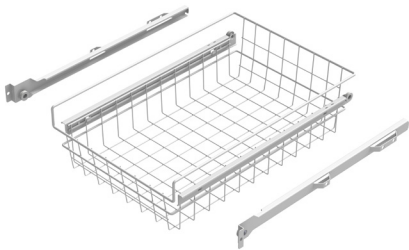

TUOTETIETO

LANKAKORI RULLAKISKOILLA

VALKOINEN LANKAKORI RULLAKISKOILLA

- Materiaali: epoksi/teräslanka,
kiskot teräs/nylon
- Väri: valkoinen
- Kantavuus: 20 kg täysin ulosvedettynä
- Pakkaus: sisältää korin ja rullakiskot

- kaappi 366-370 mm

Koodi **Kuvaus**
352400LV KORI 337*500*140 MM

- kaappi 466-470 mm

Koodi **Kuvaus**
352500LV KORI 437*500*140 MM

- kaappi 566-570 mm

Koodi **Kuvaus**
352600LV KORI 537*500*140 MM

- kaappi 366-370 mm