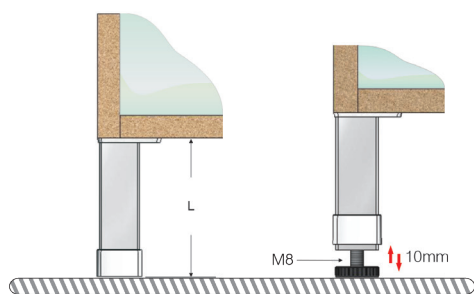

TUOTETIETO

KALUSTEJALAT ALUMIINI

KYLPUHUONEEN KALUSTEJALAT ALUMIINI & MUSTA

SOKKELIJALKA ALUMIINI

SOKKELIJALKA ALU MUSTA

Koodi	Kuvaus	NIK
36232MB10M	SOKKELIJALKA ALU 32*32*100	11580
36232MB15M	SOKKELIJALKA ALU 32*32*150	11580
36232MB20M	SOKKELIJALKA ALU 32*32*200	11580
36232MB25M	SOKKELIJALKA ALU 32*32*250	11580
36232MB30M	SOKKELIJALKA ALU 32*32*300	11580
362MB35M	SOKKELIJALKA ALU 32*32*350	11580

Koodi	Kuvaus	NIK
36232MB10B	SOKKELIJALKA MUSTA 32*32*100	11580
36232MB15B	SOKKELIJALKA MUSTA 32*32*150	11580
36232MB20B	SOKKELIJALKA MUSTA 32*32*200	11580
36232MB25B	SOKKELIJALKA MUSTA 32*32*250	11580