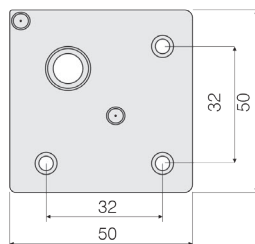

TUOTETIETO

KALUSTEJALAT ALUMIINI

KYLPUHUONEEN KALUSTEJALAT ALUMIINI & MUSTA

SOKKELIJALKA ALUMIINI

SOKKELIJALKA ALU MUSTA

Koodi	Kuvaus	NIK
36232MB10M	SOKKELIJALKA ALU 32*32*100	11580
36232MB15M	SOKKELIJALKA ALU 32*32*150	11580
36232MB20M	SOKKELIJALKA ALU 32*32*200	11580
36232MB25M	SOKKELIJALKA ALU 32*32*250	11580
36232MB30M	SOKKELIJALKA ALU 32*32*300	11580
362MB35M	SOKKELIJALKA ALU 32*32*350	11580

Koodi	Kuvaus	NIK
36232MB10B	SOKKELIJALKA MUSTA 32*32*100	11580
36232MB15B	SOKKELIJALKA MUSTA 32*32*150	11580
36232MB20B	SOKKELIJALKA MUSTA 32*32*200	11580
36232MB25B	SOKKELIJALKA MUSTA 32*32*250	11580