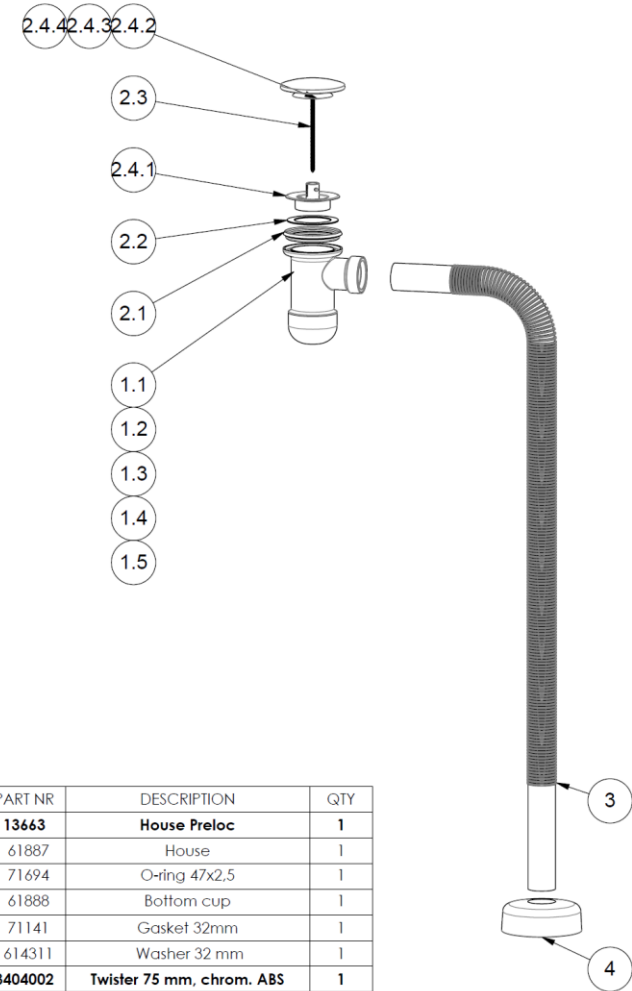

Pakk. koko 210 kpl
 Lvi-numero 6502710
 Ean 6415865027101

ITEM	PART NR	DESCRIPTION	QTY
1	13663	House Preloc	1
1.1	61887	House	1
1.2	71694	O-ring 47x2,5	1
1.3	61888	Bottom cup	1
1.4	71141	Gasket 32mm	1
1.5	614311	Washer 32 mm	1
2	3404002	Twister 75 mm, chrom. ABS	1
2.1	61297	Gasket 69x8	1
2.2	71136	Gasket 59,5/40x2	1
2.3	71459	Screw 4,8x100 DIN7983	1
2.4	126487	Twister 75 mm, chrom. ABS	1
2.4.1	71477	Strainer, twister	1
2.4.2	61969	Interior guide, twister	1
2.4.3	61970	Gasket twister	1
2.4.4	71472	Cap 75 mm, twister	1
3	71130	Outlet pipe 32x885	1
4	63054	Cover plate	1