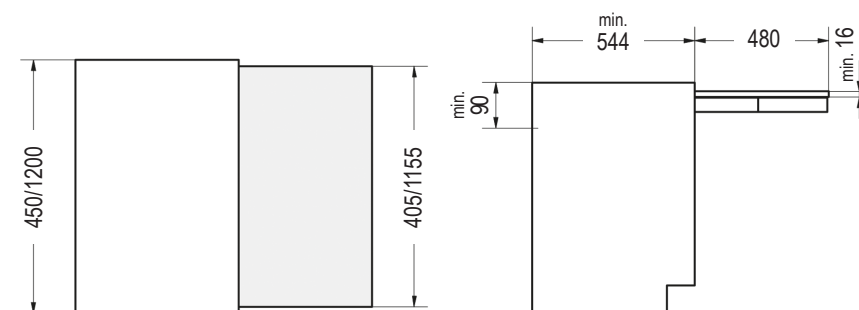

## Shot

- Ulosvedettävä pöytätasomekanismi
- Silent -kiskot
- Sävy: rst
- Kantavuus: 80 kg
- Kiskot: alumiini
- Leveys säädettävissä 450 - 1200 mm
- Levyosat eivät kuulu toimitussisältöön
- Tutustu tuotevideoon kotisivuillamme

Tuotekoodi  
411781130T

Kuvaus  
SHOT 450-1200 APUPÖYTÄ MEKANISMI

NLK  
0230

**CARLO & CO**  
CASAGRANDE

Changing spaces into special places