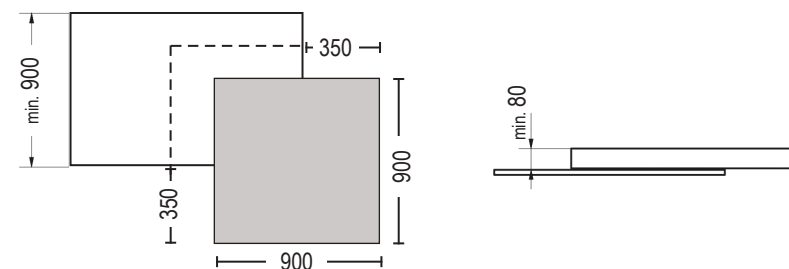

## Corner 900/900

- Ulosvedettävä kulman pöytätasomekanismi
- Kehyksen väri: matta musta RAL 9500
- Kantavuus: 60 kg
- Kiskot: alumiini
- Levysat eivät kuulu toimitussisältöön
- Tutustu tuotevideoon kotisivuillamme

Tuotekoodi	Kuvaus	NLK
411781233T	CORNER 900X900 APUPÖYTÄ MEKANISMI	0230
41178143210	KEHYS CORNER 900X900 MEKANISMI MUSTA RAL 9500	0230

**CARLO  
CASAGRANDE & CO**

Changing spaces into special places