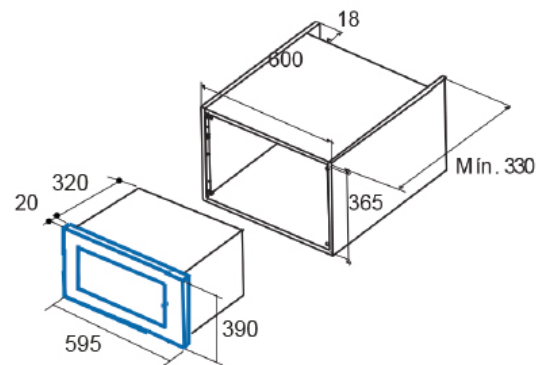

MIKROAALTOUUNI

- Integroitava
- Tilavuus 20 L
- 24,5 cm pyörivä alusta
- RST sisäpinnat
- Musta lasi + rst
- Teho 800 W
- 5 tehoaluetta
- 6 automaattista ohjelmaa
- Pikastartti
- Automaattinen sulatus aika/paino
- Ajastin 0 – 60 min
- Lapsilukko
- Kello
- Ulkomitat KxLxS (cm) 39x59,5x32
- Sisämitat KxLxS (cm) 21,1x31,5x29,6