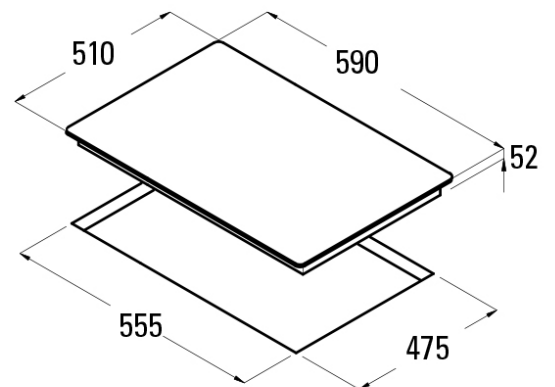

KAASUTASO 600MM

- 4 keittoaluetta
 - Etuoikea: teho 1 kW
 - Takaoikea: teho 1,75 kW
 - Etuvasen: teho 3 kW
 - Takavasen: teho 1,75 kW
- Musta lasipinta
- Emaloidut keittotuet
- Isokokoiset tehosäätimet
- Automaattinen sytytys
- Liekinvarmennin
- Maakaasusuuttimet
 - Varaosana mukana vaihdettavat neste-
kaasusuuttimet
- Kokonaisteho 7,5 kW
- Mitat LxSxK (cm) 59x51x5,2

Koodi:

CI631BK KAASULIESITASO CATA
CI631BK, 60CM, MUSTA