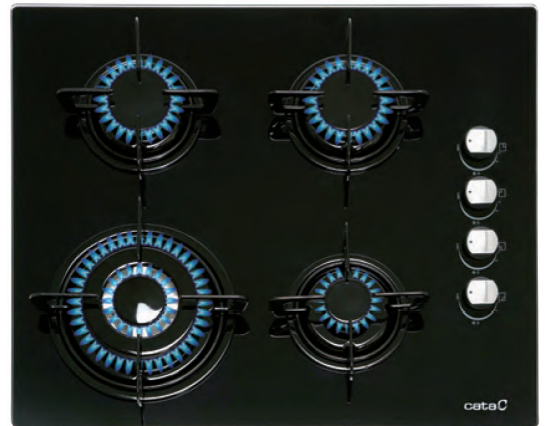

KAASUTASO 600MM

- 4 keittoaluetta
 - Etuoikea: teho 1 kW
 - Takaoikea: teho 1,75 kW
 - Etuvasen: teho 3 kW
 - Takavasen: teho 1,75 kW
- Musta lasipinta
- Emaloidut keittotuet
- Isokokoiset tehosäätimet
- Automaattinen sytytys
- Liekinvarmennin
- Maakaasusuuttimet
 - Varaosana mukana vaihdettavat neste-
kaasusuuttimet
- Kokonaisteho 7,5 kW
- Mitat LxSxK (cm) 59x51x5,2

Koodi:

CI631BK KAASULIESITASO CATA
CI631BK, 60CM, MUSTA