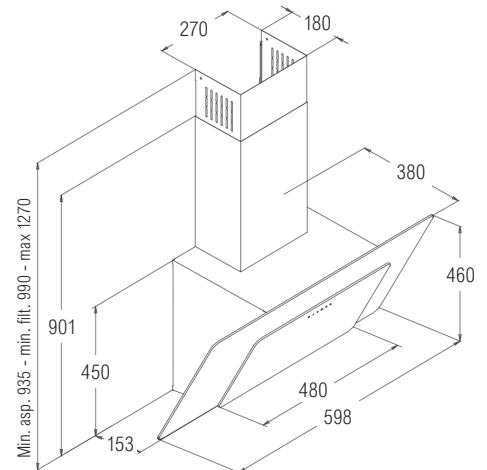

CLUB 60

- Seinämalli
- Leveys: 60 cm
- Väri: Musta lasi / RST
- 3+1 nopeutta
- Hipaisukytkimet
- Energialuokka A
- Imuteho: (UNE/EN 61591) max. 730 m³/h
- Äänitaso: (Reg.(EU) n. 65/2014) max. 67 dB(A)
- Valot: LED valot 2x2,1W
- Pestävä rasvasuodatin 1 kpl
- Minimi asennuskorkeus liesitason pinnasta:
 - valurauta-, keraaminen- ja induktioliesitaso 450 mm
 - kaasuliesitaso 650 mm
- Lisävarusteet:
 - aktiivihiilisuodatin