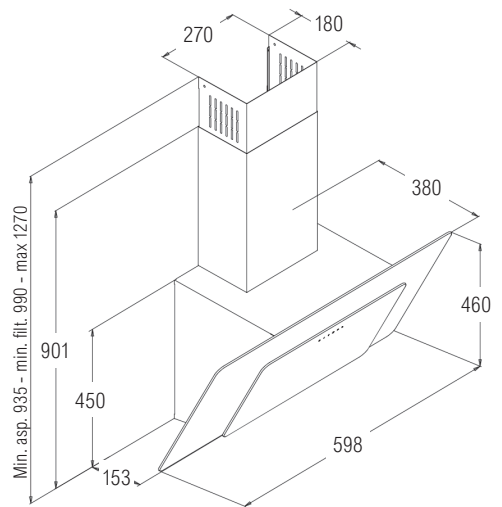

# BEAT 60

- Seinämalli
- Leveys: 60 cm
- Väri: Musta lasi / RST
- 3+1 nopeutta
- Hipaisukytkimet
- Energialuokka A
- Imuteho: (UNE/EN 61591) max. 730 m<sup>3</sup>/h
- Äänitaso: (Reg.(EU) n. 65/2014) max. 67 dB(A)
- Valot: LED valot 2x2,1W
- Pestävä rasvasuodatin 1 kpl
- Minimi asennuskorkeus liesitason pinnasta:
  - valurauta-, keraaminen- ja induktioliesitaso 450 mm
  - kaasuliesitaso 650 mm
- Lisävarusteet:
  - aktiivihiilisuodatin