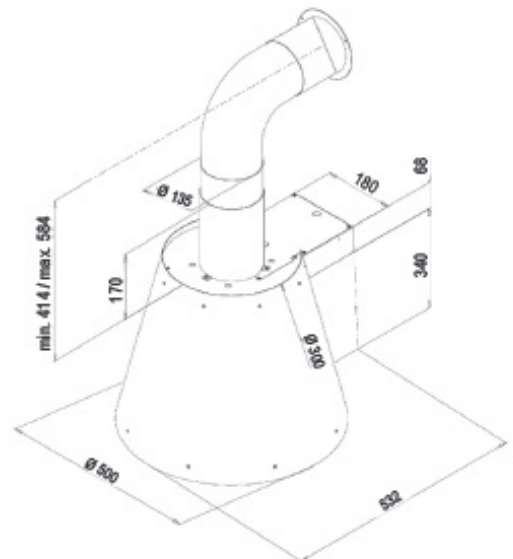

RETRO

- Seinämalli
- Leveys: 50 cm
- Värit: antrasiitti
- Energialuokka: A
- Imuteho: 578 m³/h maksimi
- Äänitaso: 45 dB(A) - 63 dB(A)
- Valot: 2 x led valo
- Mekaaniset liukusäätimet
- Käyttö aktiivihiilisuodattimen kautta
- Lisävarusteet:
 - Aktiivihiilisuodatin
 - Pyöreä seinäliitin

Koodit:

E061000010 KPRT RETRO 500 ANTRAS.
E750000003 E.STYLE AKTIIVIHIIILISUODA
(RETRO)

E750000136 PYÖREÄ LIITIN RETRO