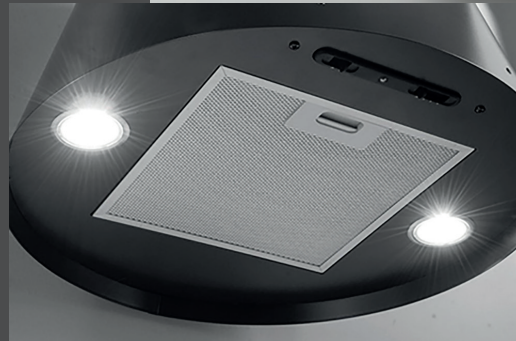

RETRO

- Seinämalli
- Leveys: 50 cm
- Värit: antrasiitti
- Energialuokka: A
- Imuteho: 578 m³/h maksimi
- Äänitaso: 45 dB(A) - 63 dB(A)
- Valot: 2 x led valo
- Mekaaniset liukusäätimet
- Käyttö aktiivihiilisuodattimen kautta
- Lisävarusteet:
 - Aktiivihiilisuodatin
 - Pyöreä seinäliitin

Koodit:

E061000010 KPRT RETRO 500 ANTRAS.
E750000003 E.STYLE AKTIIVIHIIILISUODA
(RETRO)

E750000136 PYÖREÄ LIITIN RETRO