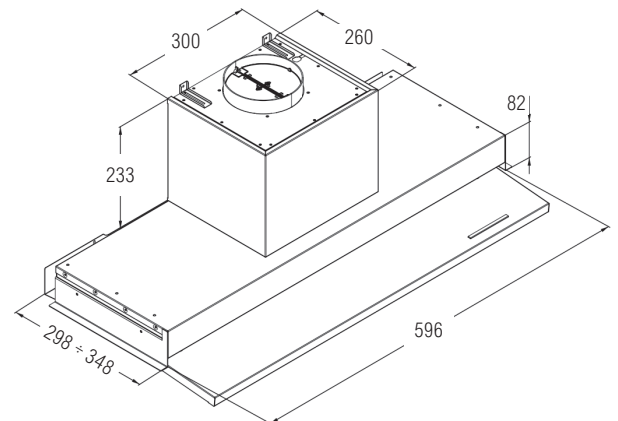

EXACTA 60

- Kalusteisiin integroitava
- Leveys: 60 cm
- Väri: RST
- 3+1 nopeutta
- Painonapit
- Energialuokka B
- Imuteho: (UNE/EN 61591) max. 570 m³/h
- Äänitaso: (Reg.(EU) n. 65/2014) max. 65 dB(A)
- Valot: LED valot 2x1,2W
- Pestävä rasvasuodatin 2 kpl
- Minimi asennuskorkeus liesitason pinnasta:
 - valurauta-, keraaminen- ja induktioliesitaso 450 mm
 - kaasuliesitaso 650 mm
- Lisävarusteet:
 - aktiivihiilisuodatin