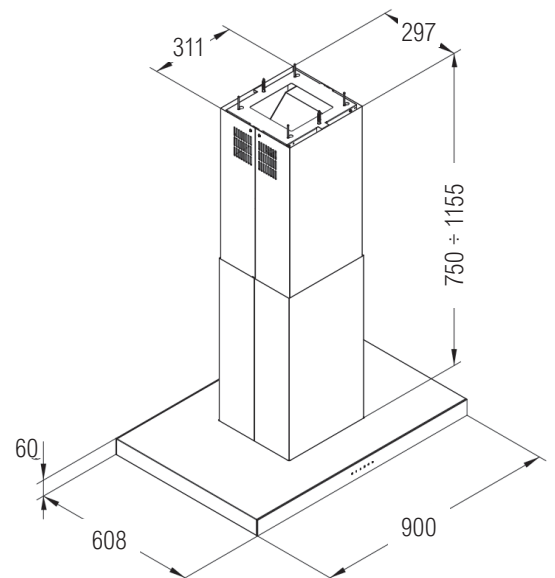

PEARL ISLAND 90

- Kattomalli
- Leveys: 90 cm
- Väri: Musta lasi / RST
- 3+1 nopeutta
- Hipaisukytkimet
- Energialuokka A
- Imuteho: (UNE/EN 61591) max. 730 m³/h
- Äänitaso: (Reg.(EU) n. 65/2014) max. 68 dB(A)
- Valot: LED valot 4x2,1W
- Pestävä rasvasuodatin 3 kpl (90cm)
- Minimi asennuskorkeus liesitason pinnasta:
 - valurauta-, keraaminen- ja induktioliesitaso 450 mm
 - kaasuliesitaso 650 mm
- Lisävarusteet:
 - aktiivihiilisuodatin