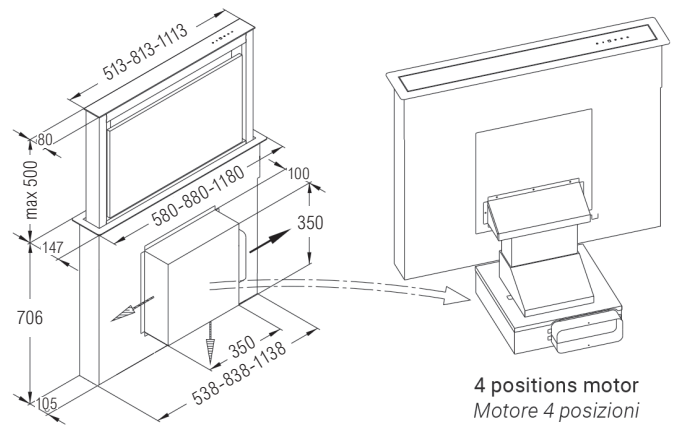

## 60, 90 & 120

- Saarekemalli
- Leveys: 60, 90, 120 cm
- Väri: Musta lasi / RST
- 3+1 nopeutta
- Hipaisukytkimet
- Energialuokka B
- Imuteho: (UNE/EN 61591) max. 740 m<sup>3</sup>/h
- Äänitaso: (Reg.(EU) n. 65/2014) max. 68 dB(A)
- Valot: LED nauha 60 – 1x2,2W / 90 – 1x5,3W / 120 – 1x8,2W
- Pestävä rasvasuodatin 2 kpl
- Lisävarusteet:
  - aktiivihiilisuodatin