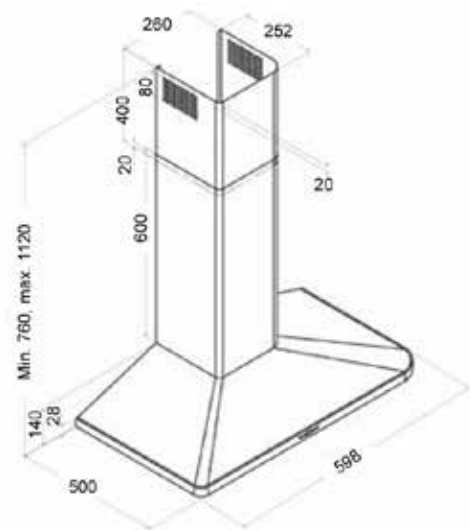

DRENA

- Leveys: 60 cm
- Värit: RST, valkoinen
- 3 nopeutta
- Imuteho m³/h (IEC 61591): min/max // 241/406
- Äänitaso dB(A) (EN 60704-3): min/max // 53/64
- Valot: 2 x 50W halogeeni
- Minimi asennuskorkeus liesitason pinnasta:
 - valurauta-, keraaminen- ja induktioliesitaso/65 cm
 - kaasuliesitaso/75 cm
- Sisältää:
 - metalliset pestävät rasvasuodattimet
 - vaihdettavan aktiivihiilisuodattimen

Koodi:

S05DRW6531E	DRENA 60 cm RST
S05DRW6531W	DRENA 60 cm VALKOINEN
S22AF200	AKTIIVIHIIILISUODATIN AF200