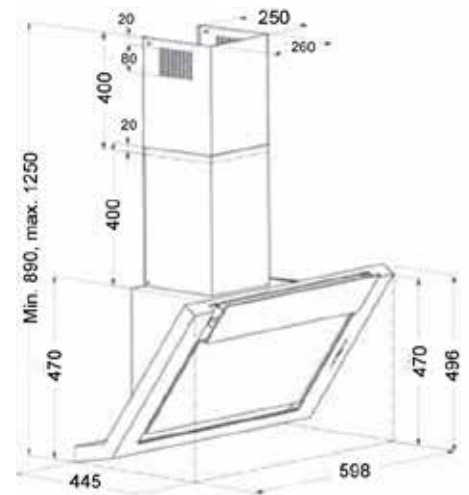

# LYRA DELUXE

- Leveys: 60 cm
- 5 nopeutta
- Imuteho m<sup>3</sup>/h (IEC 61591): min/max // 199/559
- Äänitaso dB(A) (EN 60704-3): min/max // 50/73
- Valot: 3 x 1,2W power LED
- Minimi asennuskorkeus liesitason pinnasta:
  - valurauta-, keraaminen- ja induktioliesitaso/45 cm
  - kaasuliesitaso/65 cm
- Sisältää:
  - metalliset pestävät rasvasuodattimet
  - vaihdettavan aktiivihiilisuodattimen

Koodi:

S12LYW685S

LYRA DELUXE 60 cm MUSTA/LASI

S21AF100

AKTIIVIHIIILISUODATIN AF100