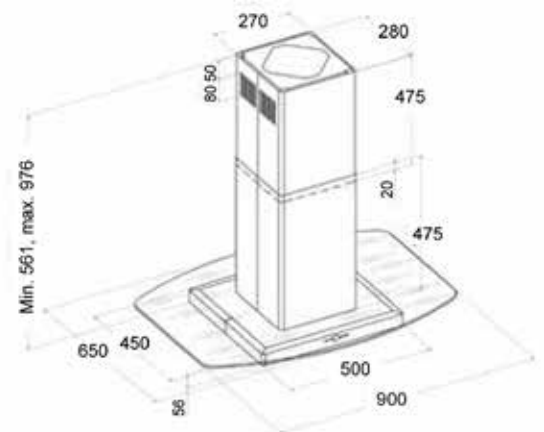

# DIAMOND ISOLA

- Leveys: 90 cm
- 3 nopeutta
- Imuteho m<sup>3</sup>/h (IEC 61591): min/max // 214/579
- Äänitaso dB(A) (EN 60704-3): min/max // 50/70
- Valot: 2 x 20W halogeeni
- Minimi asennuskorkeus liesitason pinnasta:
  - valurauta-, keraaminen- ja induktioliesitaso/65 cm
  - kaasuliesitaso/75 cm
- Sisältää:
  - metalliset pestävät rasvasuodattimet
  - vaihdettavan aktiivihiilisuodattimen

Koodi:

S14DII9532EK

DIAMOND ISOLA 90 cm RST

S23AF300

AKTIIVIHIILISUODATIN AF300