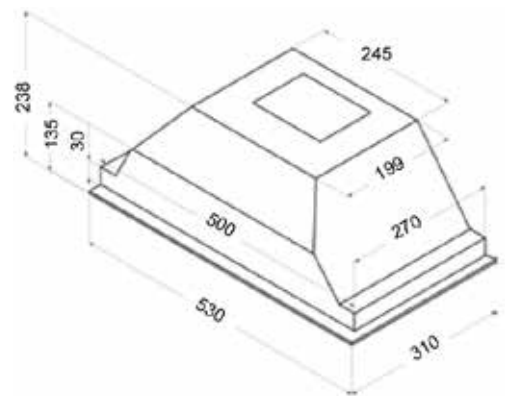

ASTECC

- Leveys: 53 cm
- 3 nopeutta
- Imuteho m³/h (IEC 61591): min/max // 224/584
- Äänitaso dB(A) (EN 60704-3): min/max // 49/70
- Valot: 2 x 50W halogeeni
- Minimi asennuskorkeus liesitason pinnasta:
 - valurauta-, keraaminen- ja induktioliesitaso/45 cm
 - kaasuliesitaso/65 cm
- Sisältää:
 - metalliset pestävät rasvasuodattimet
 - vaihdettavan aktiivihiilisuodattimen

Koodi:

S19ASL6531E

ASTECC 53 cm RST

S21AF100

AKTIIVIHIIILISUODATIN AF100