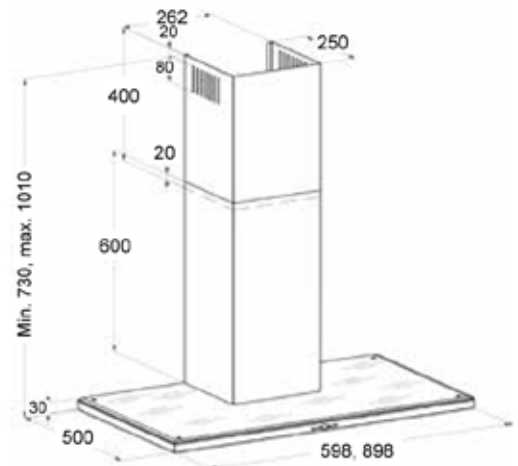

# SLIM DELUXE

- Leveys: 60, 90 cm
- 5 nopeutta
- Slim Deluxe 60 cm:
  - imuteho m<sup>3</sup>/h (IEC61591): min/max // 177/568
  - äänitaso dB(A) (EN 60704-3): min/max // 45/70
- Slim Deluxe 90 cm:
  - imuteho m<sup>3</sup>/h (IEC 61591): min/max // 193/570
  - äänitaso dB(A) (EN 60704-3): min/max // 46/70
- Valot: 2 x 20W halogeeni
- Minimi asennuskorkeus liesitason pinnasta:
  - valurauta-, keraaminen- ja induktioliesitaso/65 cm
  - kaasuliesitaso/75 cm
- Sisältää:
  - metalliset pestävät rasvasuodattimet
  - vaihdettavan aktiivihiilisuodattimen

Koodi:

S24SLW6852S

SLIM DELUXE 60 cm MUSTA

S25SLW9852S

SLIM DELUXE 90 cm MUSTA

S23AF300

AKTIIVIHIIILISUODATIN AF300