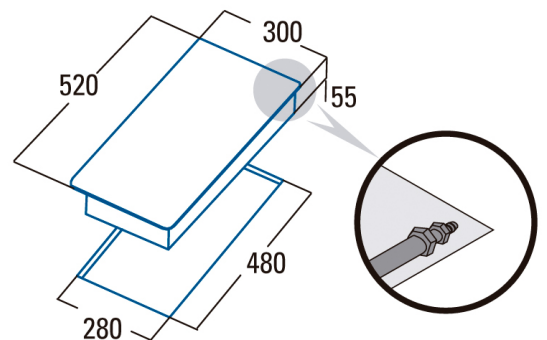

# KAASUTASO 300MM

- 2 keittoaluetta
  - Etu: teho 1 kW
  - Taka; teho 3,5 kW
- Musta lasipinta
- Valurautaiset keittotuet
- Isokokoiset tehosäätimet
- Automaattinen sytytys
- Liekinvarmennin
- Maakaasusuuttimet
  - Varaosana mukana vaihdettavat neste-  
kaasusuuttimet
- Kokonaisteho 7,5 kW
- Mitat LxSxK (cm) 30x51x1