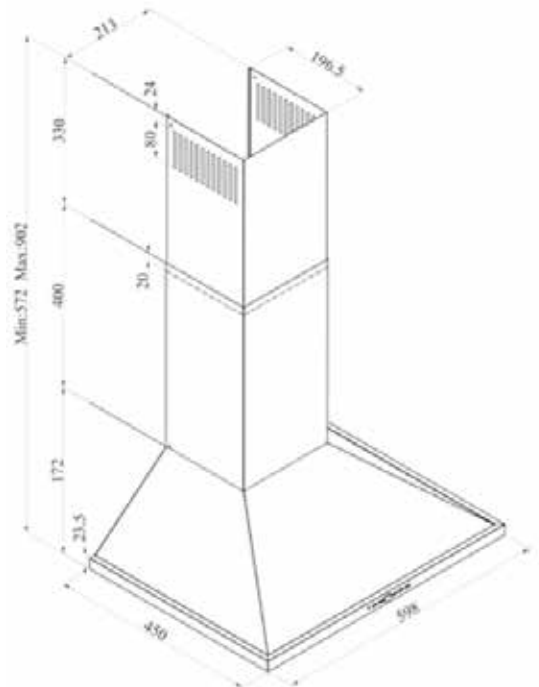

DELTA 0-ASENTO

- Seinämalli (AC + EC-ohjaus)
- Leveys: 60 cm
- Kts. AC ohjauspiirin tiedot s. 22
- 4 nopeutta
- Automaattinen sulkuventtiili
 - avautuu käynnistettäessä, sulkeutuu sammuttaessa
 - auki/kiinni asennot voi säätää haluamukseen
- Ajastintoiminto
 - 15 min kuluttua nopeus putoaa 1 nopeudelle ja valot sammuvat
 - sulkuventtiili sulkeutuu automaattisesti 1h kuluttua
- Valot: LED
- Minimi asennuskorkeus liesitason pinnasta:
 - valurauta-, keraaminen- ja induktioliesitaso/45 cm
 - kaasuliesitaso/65 cm
- Varmistettava yhteensopivuus huippuimuriin

Koodi:

SHDEW653EZP DELTA 60 CM RST 0-ASENTO

SILVERLINE®
DUNSTABZUGSHAUBEN

CC&Co