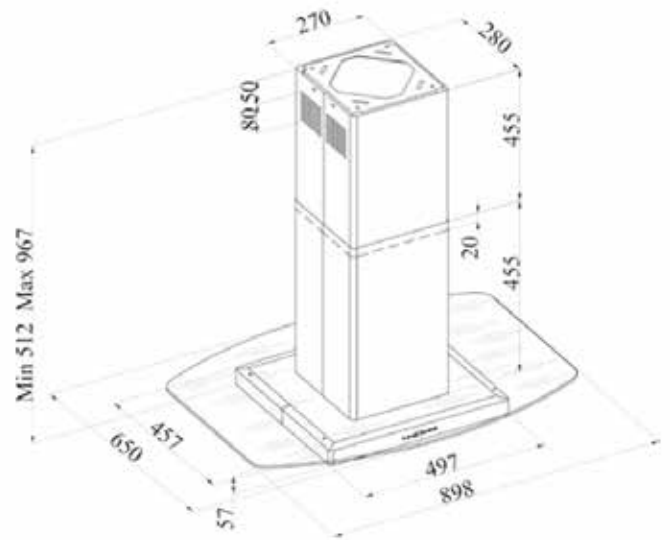

DIAMOND ISOLA 0-ASENTO

- Saareke- & kattomalli (AC + EC-ohjaus)
- Leveys: 90 cm
- Kts. AC ohjauspiirin tiedot s. 22
- 4 nopeutta
- Automaattinen sulkuventtiili
 - avautuu käynnistettäessä, sulkeutuu sammuttaessa
 - auki/kiinni asennot voi säätää haluamukseen
- Ajastintoiminto
 - 15 min kuluttua nopeus putoaa 1 nopeudelle ja valot sammuvat
 - sulkuventtiili sulkeutuu automaattisesti 1h kuluttua
- Valot: LED
- Minimi asennuskorkeus liesitason pinnasta:
 - valurauta-, keraaminen- ja induktioliesitaso/45 cm
 - kaasuliesitaso/65 cm
- Varmistettava yhteensopivuus huippuimuriin

Koodi:

SHDII9532EZP

DIAMOND ISOLA 90 cm

0-ASENTO RST