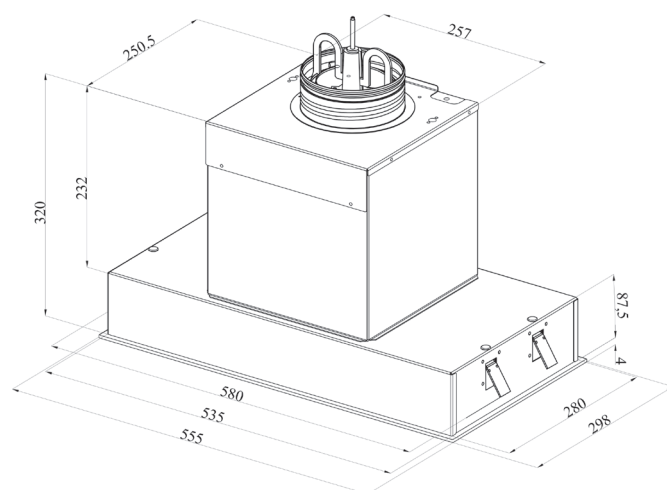

U-LIGHT

0-ASENTO

- Huippuimurin ohjaukselle
- Leveys: 55 cm
- Kts. AC ohjauspiirin tiedot
- 4 nopeutta
- Automaattinen sulkuventtiili
 - avautuu käynnistettäessä, sulkeutuu sammuttaessa
 - auki/kiinni asennot voi säätää haluamaksesen
- Ajastintoiminto
 - 15 min kuluttua nopeus putoaa 1 nopeudelle ja valot sammuvat
 - sulkuventtiili sulkeutuu automaattisesti 1h kuluttua
- Valot: LED
- Minimi asennuskorkeus liesitason pinnasta:
 - valurauta-, keraaminen- ja induktioliesitaso/45 cm
 - kaasuliesitaso/75 cm
- Varmistettava yhteensopivuus huippuimuriin

Koodit:

SHULL683WZP

U-LIGHT 55 cm 0-ASENTO