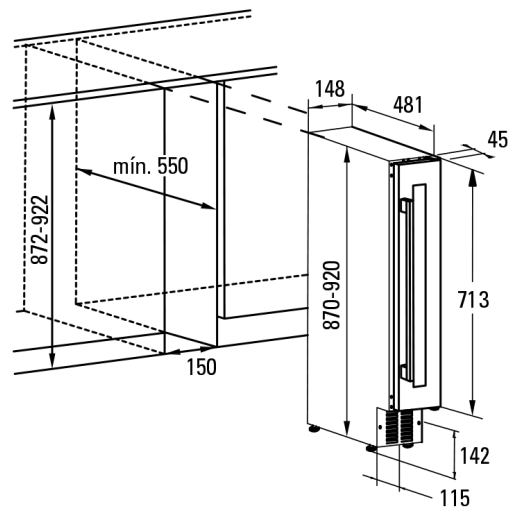

# VIINIKAAPPI 150MM

- Kalusteisiin integroitava
- Tilavuus 7 pulloa
- No Frost
- Lämpötila-alue 5-22°C
- Elektroninen lämpötilansäätö
- Digitaalinäyttö ja kosketuspaneeli
- LED sisävalaistus
- Oven kätisyys vaihdettavissa
- Nopea jäähdytys sisäisen tuuletuksen ansiosta
- Energialuokka B
- Ilmastoluokka N (+16°C - +32°C)
- Äänitaso 39 dB
- Energian kulutus 171 kWh/vuosi
- Teho 70W
- 220-240V 50 Hz

LED

Koodi:

VI15007X Viinikaappi CATA VI15007X,  
148x870x481mm, int.