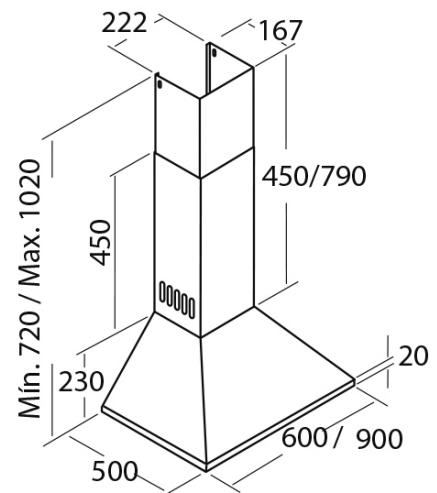

OMEGA

- Seinämalli
- Leveys: 60, 90 cm
- Värit: RST, valkoinen, musta
- 3 nopeutta
- Energialuokka: C
- Imuteho: (UNE/EN 61591) 645 m³/h – 385 m³/h
- Moottori: M3R, erittäin hiljainen. Max. energiankulutus 270W
- Äänitaso: (Reg.(EU) n. 65/2014) 58 dB(A) – 72 dB(A)
- Valot: LED-valaistus 4000K
- Pestävät rasvasuodattimet: 60 cm/2 kpl, 90 cm/3 kpl
- Sis. perhosventtiilin
- Muunnoskappale poistonlähdölle Ø 125/150 mm
- Minimi asennuskorkeus liesitason pinnasta:
 - Valurauta-, keraaminen- ja induktioliesitaso 500 mm
 - Kaasuliesitaso 650 mm
- Lisävarusteet:
 - Aktiivihiilisuodatin

Koodit:

02002002	OMEGA 600 VALKOINEN (4)
02002302	OMEGA 600 RST (4)
02002402	OMEGA 600 MUSTA (4)
02004002	OMEGA 900 VALKOINEN (4)
02004302	OMEGA 900 RST (4)
02004402	OMEGA 900 MUSTA (4)
02859391	CATAAKTIIVIHIIILISUODATIN (4)