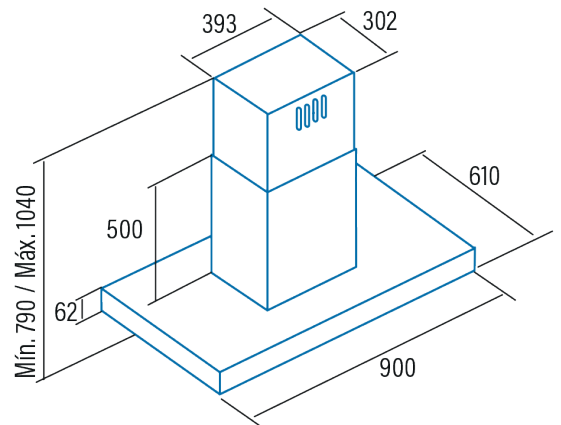

ISLA LEGEND

- Leveys: 90 cm
- Hipaisukytkimet, ajastin, suodattimien puhdistustarpeen näyttö
- 5 nopeutta (4 + 1 Turbo)
- Imuteho (UNE/EN 61591): 820m³/h - 200m³/h
- Äänitaso (Reg.(EU) n°65/2014): 40dB(A), maksimi: 64dB(A)
- Hiiliharjaton moottori. Erittäin hiljainen. Max. energiankulutus 130W
- Tehokas led-valaistus, säädettävä voimakkuus
- Easy-to-install system
- Konepestävät suodattimet
- Viimeistely: rst ja peililasi
- Paine max. 470 Pa
- Poistokanavan halkaisija 150/125 mm
- Energialuokka: A+
- Minimi asennuskorkeus liesitason pinnasta:
 - Valurauta-, keraaminen- ja induktioliesitaso 650 mm
 - Kaasuliesitaso 650 mm
- Lisävarusteet:
 - Aktiivihiilisuodatin

Koodit:

02097202PV ISLA LEGEND 900 MUSTA (2)

SIS. PERHOSVENTTIILIN

02859398 CATAAKTIIVIHIIILISUODATIN (2)