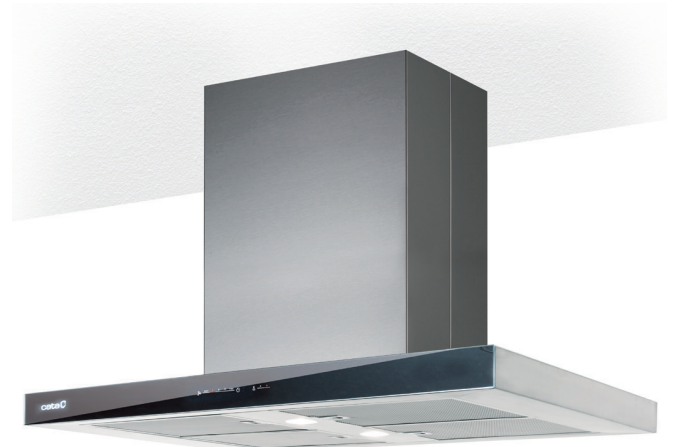

ISLA LEGEND

- Leveys: 90 cm
- Hipaisukytkimet, ajastin, suodattimien puhdistustarpeen näyttö
- 5 nopeutta (4 + 1 Turbo)
- Imuteho (UNE/EN 61591): 820m³/h - 200m³/h
- Äänitaso (Reg.(EU) n°65/2014): 40dB(A), maksimi: 64dB(A)
- Hiiliharjaton moottori. Erittäin hiljainen. Max. energiankulutus 130W
- Tehokas led-valaistus, säädettävä voimakkuus
- Easy-to-install system
- Konepestävät suodattimet
- Viimeistely: rst ja peililasi
- Paine max. 470 Pa
- Poistokanavan halkaisija 150/125 mm
- Energialuokka: A+
- Minimi asennuskorkeus liesitason pinnasta:
 - Valurauta-, keraaminen- ja induktioliesitaso 650 mm
 - Kaasuliesitaso 650 mm
- Lisävarusteet:
 - Aktiivihiilisuodatin

Koodit:

02097202PV ISLA LEGEND 900 MUSTA (2)

SIS. PERHOSVENTTIILIN

02859398 CATAAKTIIVIHIIILISUODATIN (2)