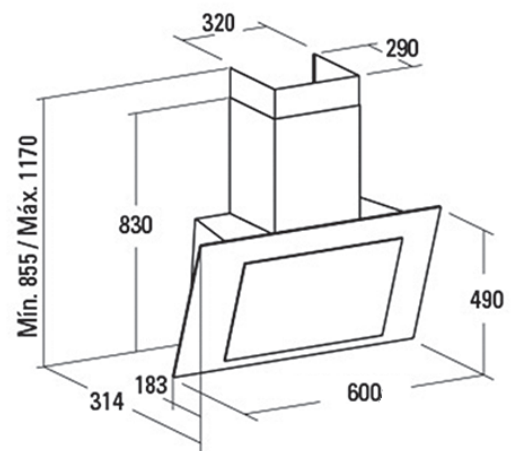

THALASSA

- Seinämalli
- Leveys: 60 cm
- Väri: Mustalasi + RST
- 5 nopeutta (4 +1 Turbo)
- Hipaisukytkimet, automaattinen sulkeutuminen ajastimella, suodattimien puhdistustarpeen näyttö
- Energialuokka: A+
- Imuteho (UNE/EN 61591) 820 m³/h – 200 m³/h
- Moottori: Hiiliharjaton, erittäin hiljainen. Max. energiankulutus 130W
- Äänitaso: (Reg.(EU) n. 65/2014) 40 dB(A) - 64 dB(A)
- Valot: säädettävä led-valo
- Pestävä rasvasuodatin 1 + 1 kpl
- Minimi asennuskorkeus liesitason pinnasta:
 - Valurauta-, keraaminen- ja induktioliesitaso 450 mm
 - Kaasuliesitaso 650 mm
- Lisävarusteet:
 - Aktiivihiilisuodatin

Koodit:

02127209 THALASSA 600 MUSTA/LASI (2)
02859398 CATA AKTIIVIHIIILISUODATIN (2)

THALASSA

- Seinämalli
- Leveys: 60 cm
- Väri: Valkoinen lasi + RST
- 5 nopeutta (4 +1 Turbo)
- Hipaisukytkimet, automaattinen sulkeutuminen ajastimella, suodattimien puhdistustarpeen näyttö
- Energialuokka: A+
- Imuteho (UNE/EN 61591) 820 m³/h – 200 m³/h
- Moottori: Hiiliharjaton, erittäin hiljainen. Max. energiankulutus 130W
- Äänitaso: (Reg.(EU) n. 65/2014) 40 dB(A) - 64 dB(A)
- Valot: säädettävä led-valo
- Pestävä rasvasuodatin 1 + 1 kpl
- Minimi asennuskorkeus liesitason pinnasta:
 - Valurauta-, keraaminen- ja induktioliesitaso 450 mm
 - Kaasuliesitaso 650 mm
- Lisävarusteet:
 - Aktiivihiilisuodatin