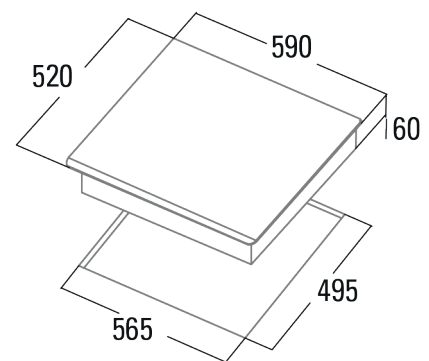

INDUKTIOTASO

- 3 keittoaluetta
 - Etuvasen: Booster Ø210mm, teho 2.3kW (max. 2.6kW)
 - Takavasen: Booster Ø160mm, teho 1.2kW (max. 1.5kW)
 - Oikea: Booster Ø300/180mm, teho 3/1,5kW (max. 3,6/1,8kW)
- Jatkuva tehonsäätö
- Liukusäädinohjaus jokaiselle keittoalueelle
- Kolme lämpötilatoimintoa: sulatus (45-55°C), lämmitys/lämpimänä pitäminen (65-70°C), kiehuminen (85-95°C)
- 9 tehoaluetta + Booster
- Taukotoiminto
- Ajastint toiminto kaikilla keittoalueilla
- Ajastin hälytyksellä
- Automaattinen kattilan tunnistus
- Lapsilukko
- Jälkilämmön ilmainen
- Automaattinen turvasammutus
- Viistohionta etureunassa
- Kokonaisteho 7,1 kW
- Mitat LxSxK (cm) 59x52x6